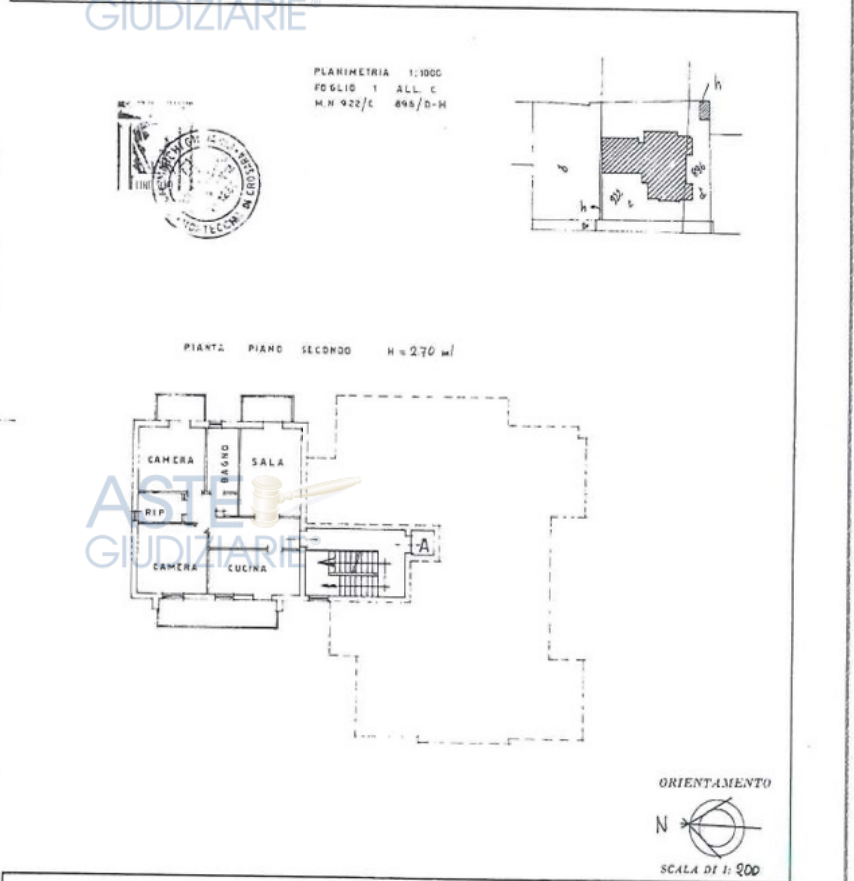

SPAZIO RISERVATO PER LE ANNOTAZIONI D'UFFICIO

DATA	26 MAR 1981	A. M. G.
PROT. N°	344	

Compilata dal geom. **MARCI GIOVANNI**
(Tavola, nome e cognome del tecnico)

Iscritto all'Albo dei geometri della Provincia di **Verona**
n. 25/3/1981

Firma: *[Signature]*

Data presentazione: 26/03/1981 - Data: 25/11/2025 - n. T139408 - Richiedente: FNTRC80P42L781S

Ultima planimetria in atti
Data presentazione: 26/03/1981 - Data: 25/11/2025 - n. T139408 - Richiedente: FNTRC80P42L781S
Totale schede: 1 - Formato di acquisizione: fuori standard (376X500) - Formato stampa richiesto: A4(210x297)