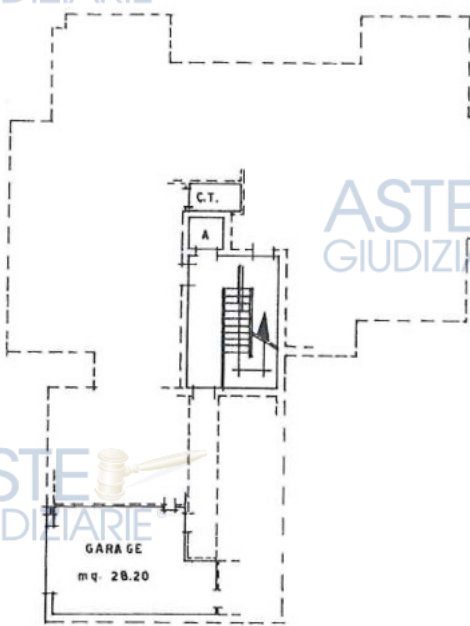

(R. DECRETO-LEGGE 13 APRILE 1939, N. 632)

Planimetria dell'immobile situato nel Comune di San Giovanni Ilarione Via Torino

Ditta DAL CERD ENRICO n.2 San Giovanni Ilarione il 20/7/1932

Allegata alla dichiarazione presentata all'Ufficio Tecnico Erariale di VERONA

ASTE GIUDIZIARIE®

PLANIMETRIA 1:1000
FOGLIO 1 ALL. C
M.N. 922/C 896/D-H

PIANTA INTERRATO H=2.20

ORIENTAMENTO

SCALA DI 1:200

SPAZIO RISERVATO PER LE ANNOTAZIONI D'UFFICIO

DATA
PROT. N°

26 MAR. 1981