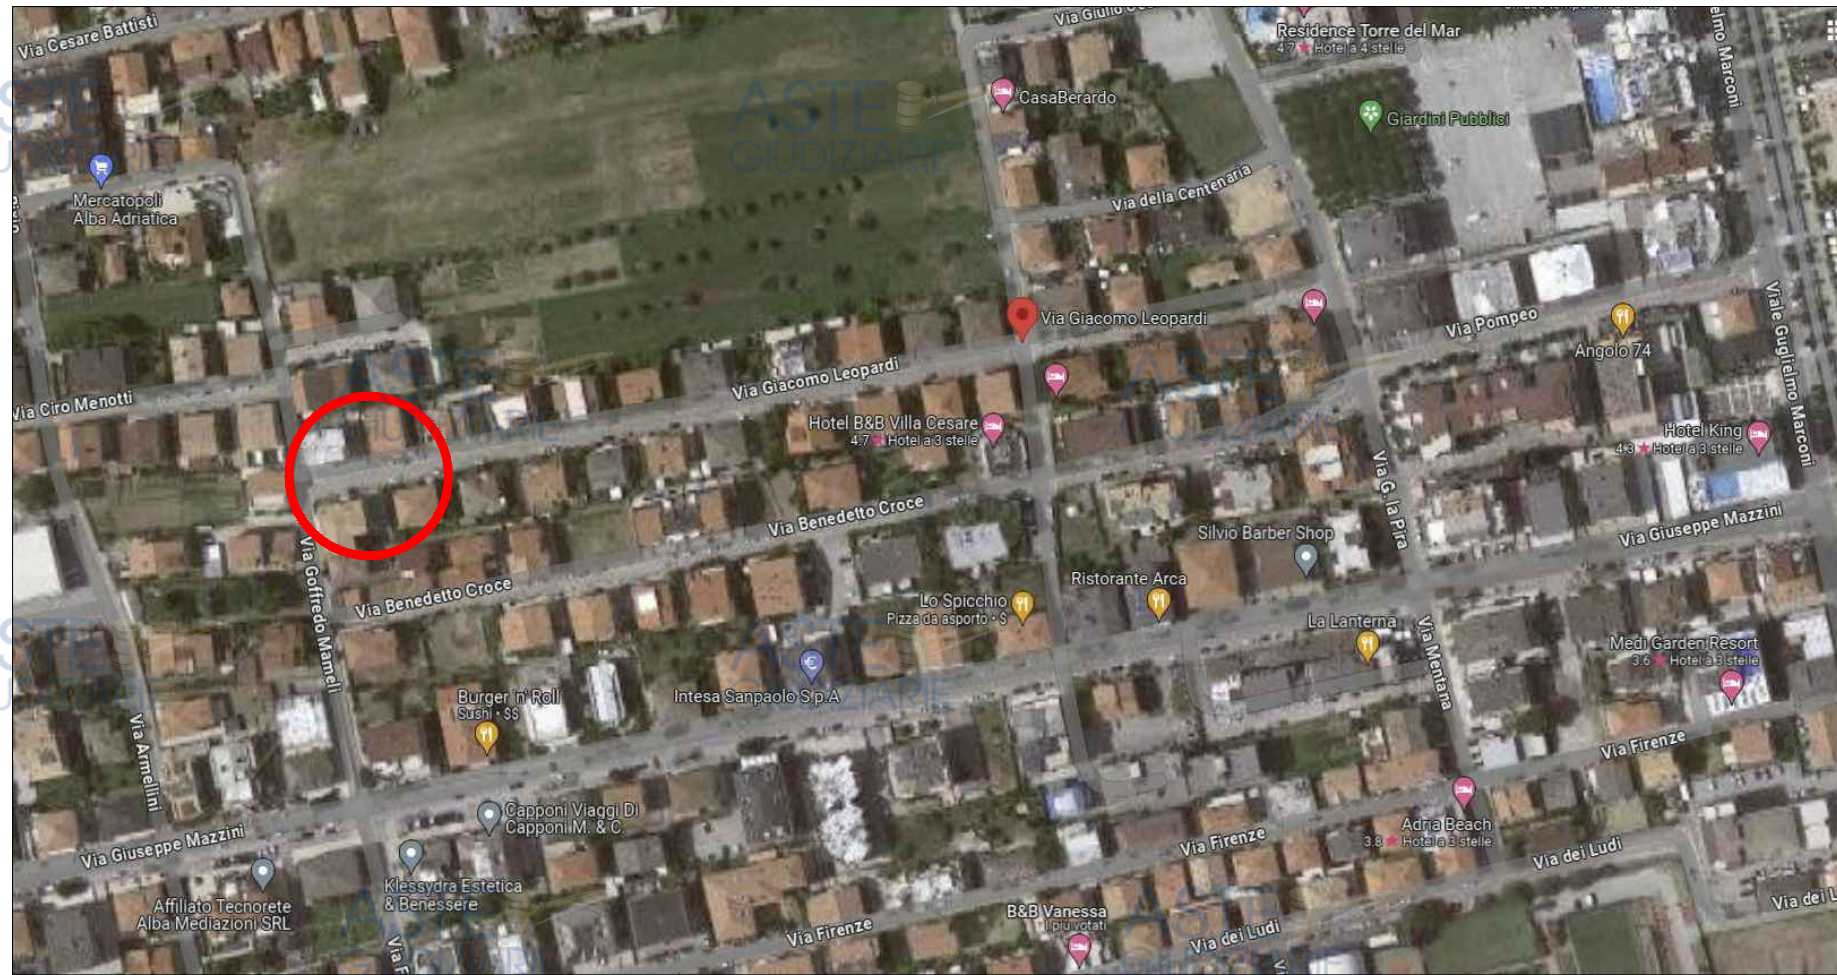

LOTTO 4
VISTA SATELLITARE
Alba Adriatica (TE)
via Leopardi,1

TRIBUNALE DI TERAMO	
FALLIMENTO n° 8/2018	
COMUNE di ALBA ADRIATICA (TE)	
Orientamento	Il Tecnico Incaricato (Ing. Claudio Reginelli)
 Nord	

LOTTO 4
SOVRAPPOSIZIONE VISTA
SATELLITARE E CATASTALE
Alba Adriatica (TE)
via Leopardi, 1

TRIBUNALE DI TERAMO

FALLIMENTO n° 8/2018

COMUNE di ALBA ADRIATICA (TE)

Orientamento

Il Tecnico Incaricato
 (Ing. Claudio Reginelli)