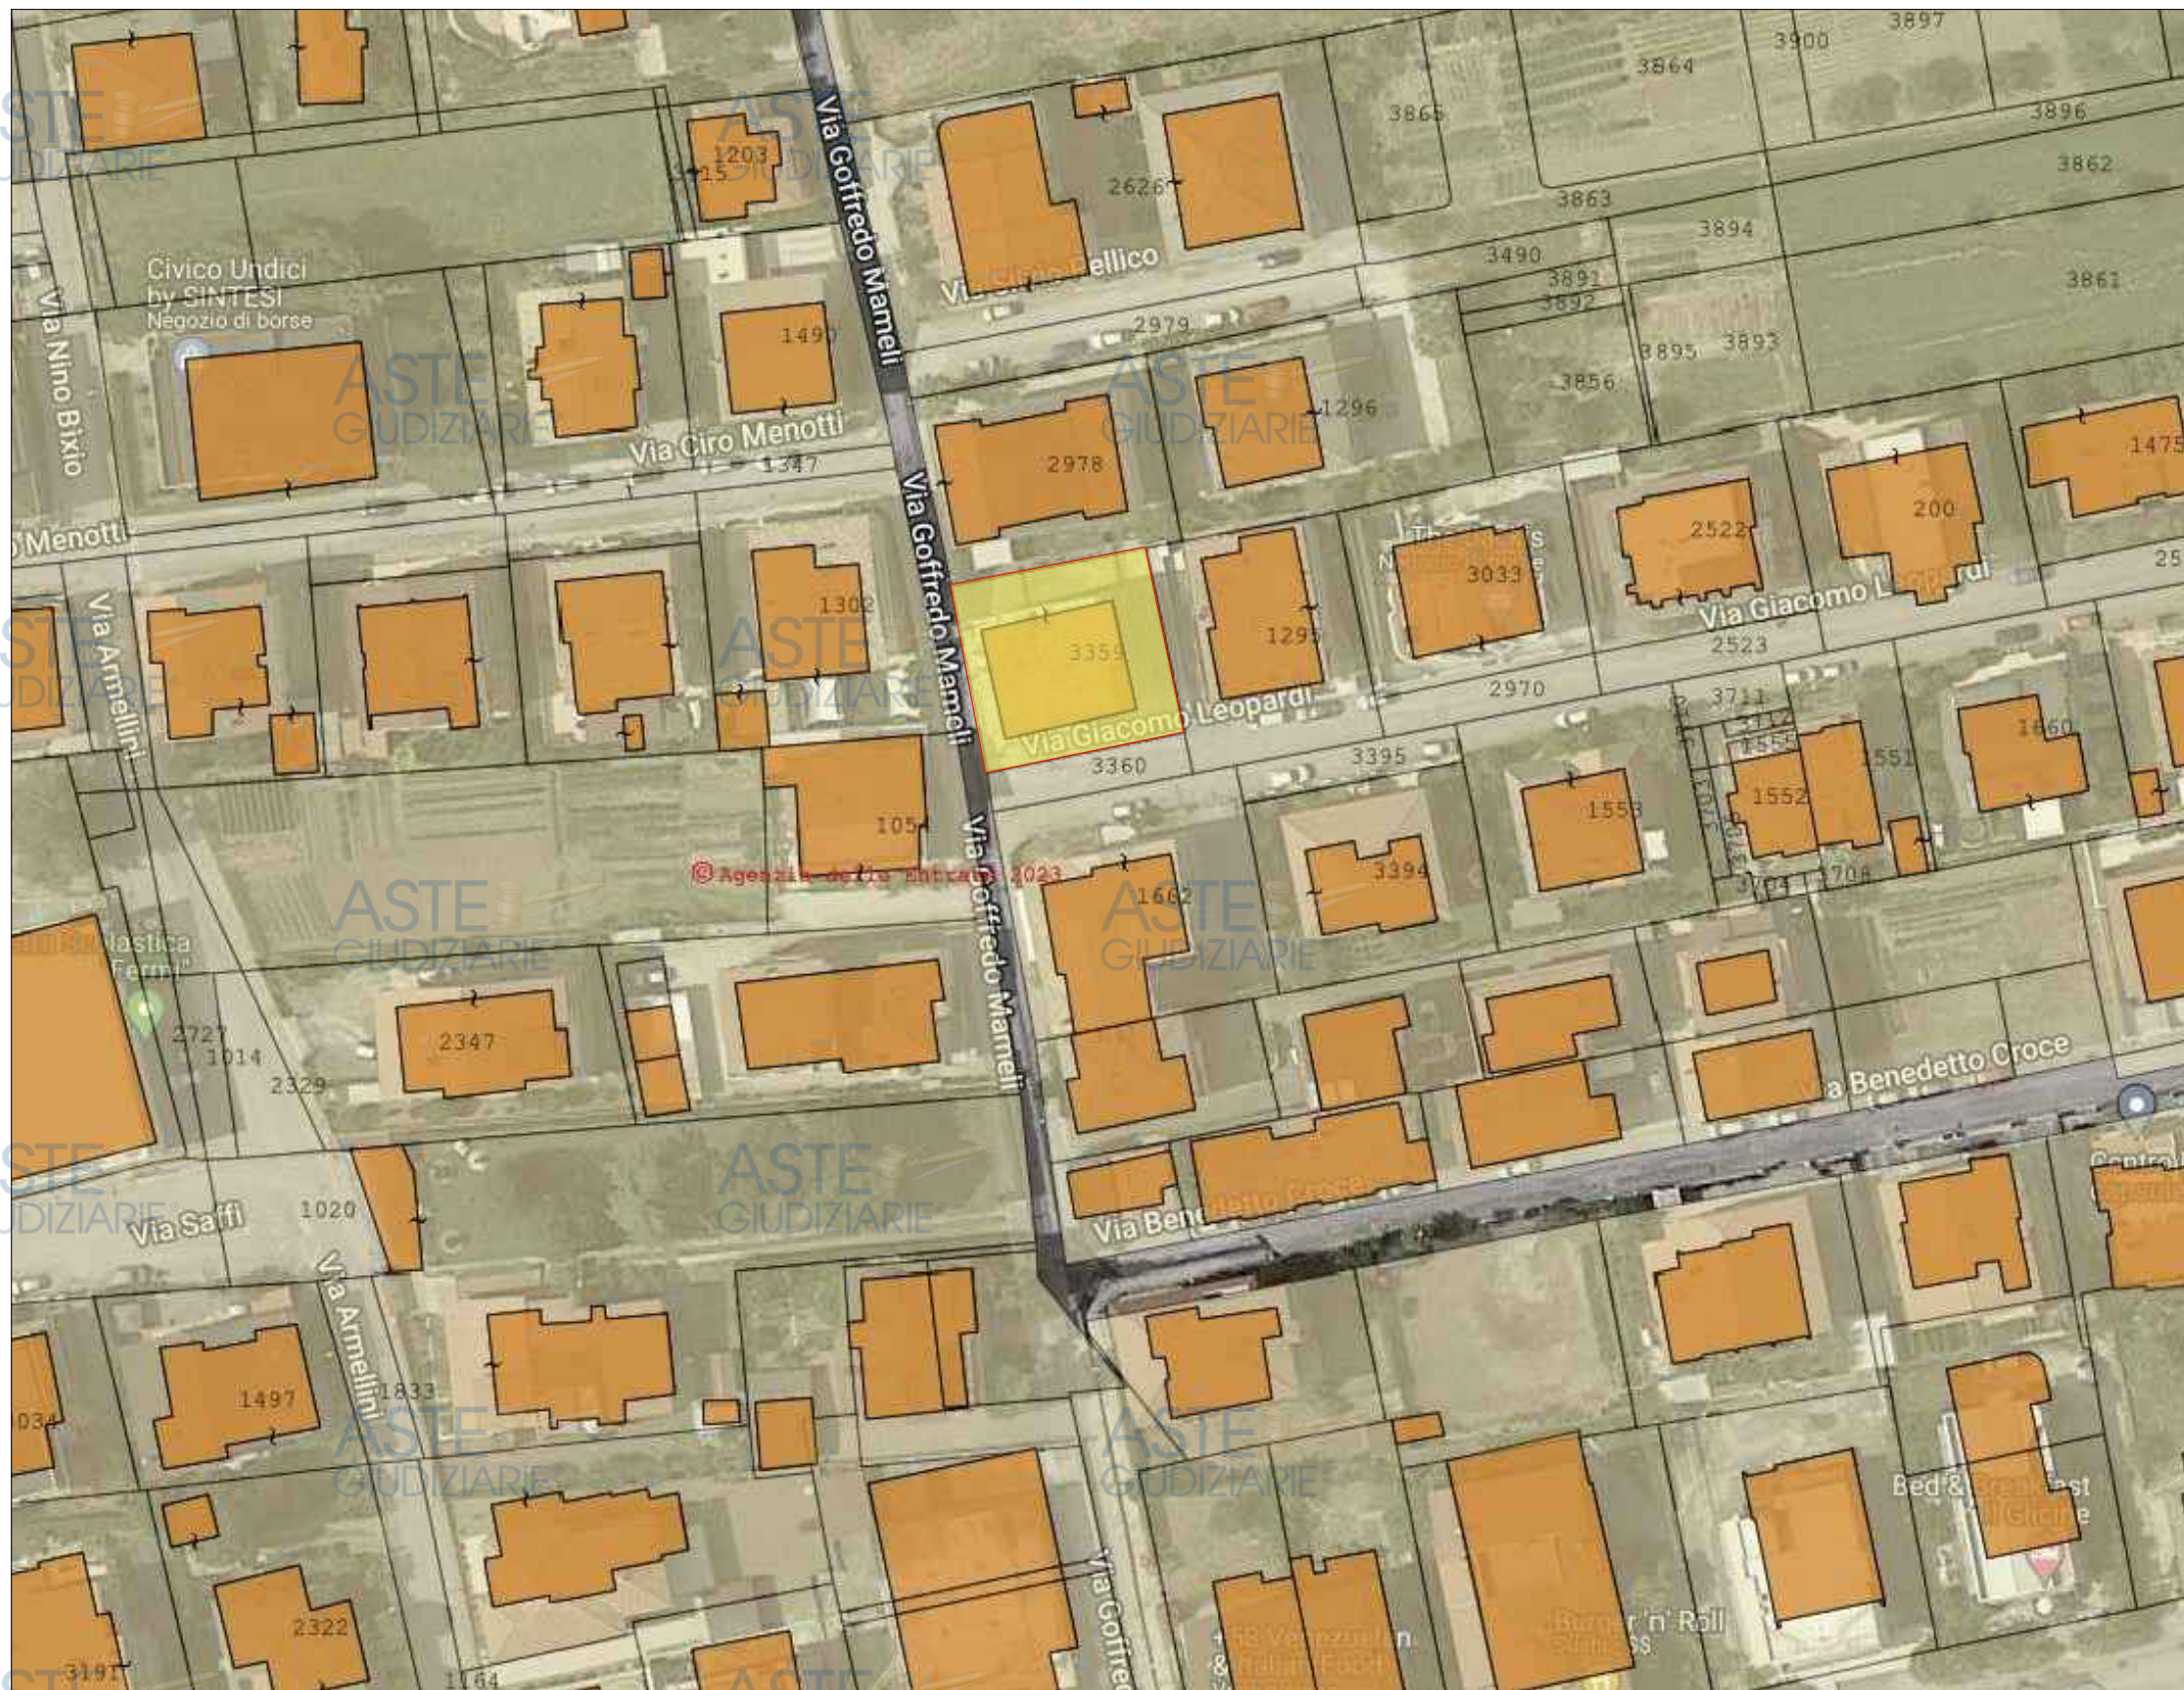

LOTTO 4
VISTA SATELLITARE
Alba Adriatica (TE)
via Leopardi,1

TRIBUNALE DI TERAMO	
FALLIMENTO n° 8/2018	
COMUNE di ALBA ADRIATICA (TE)	
Orientamento	Il Tecnico Incaricato (Ing. Claudio Reginelli)
 Nord	

LOTTO 4
SOVRAPPOSIZIONE VISTA
SATELLITARE E CATASTALE
Alba Adriatica (TE)
via Leopardi, 1

TRIBUNALE DI TERAMO

FALLIMENTO n° 8/2018

COMUNE di ALBA ADRIATICA (TE)

Orientamento

Il Tecnico Incaricato
 (Ing. Claudio Reginelli)