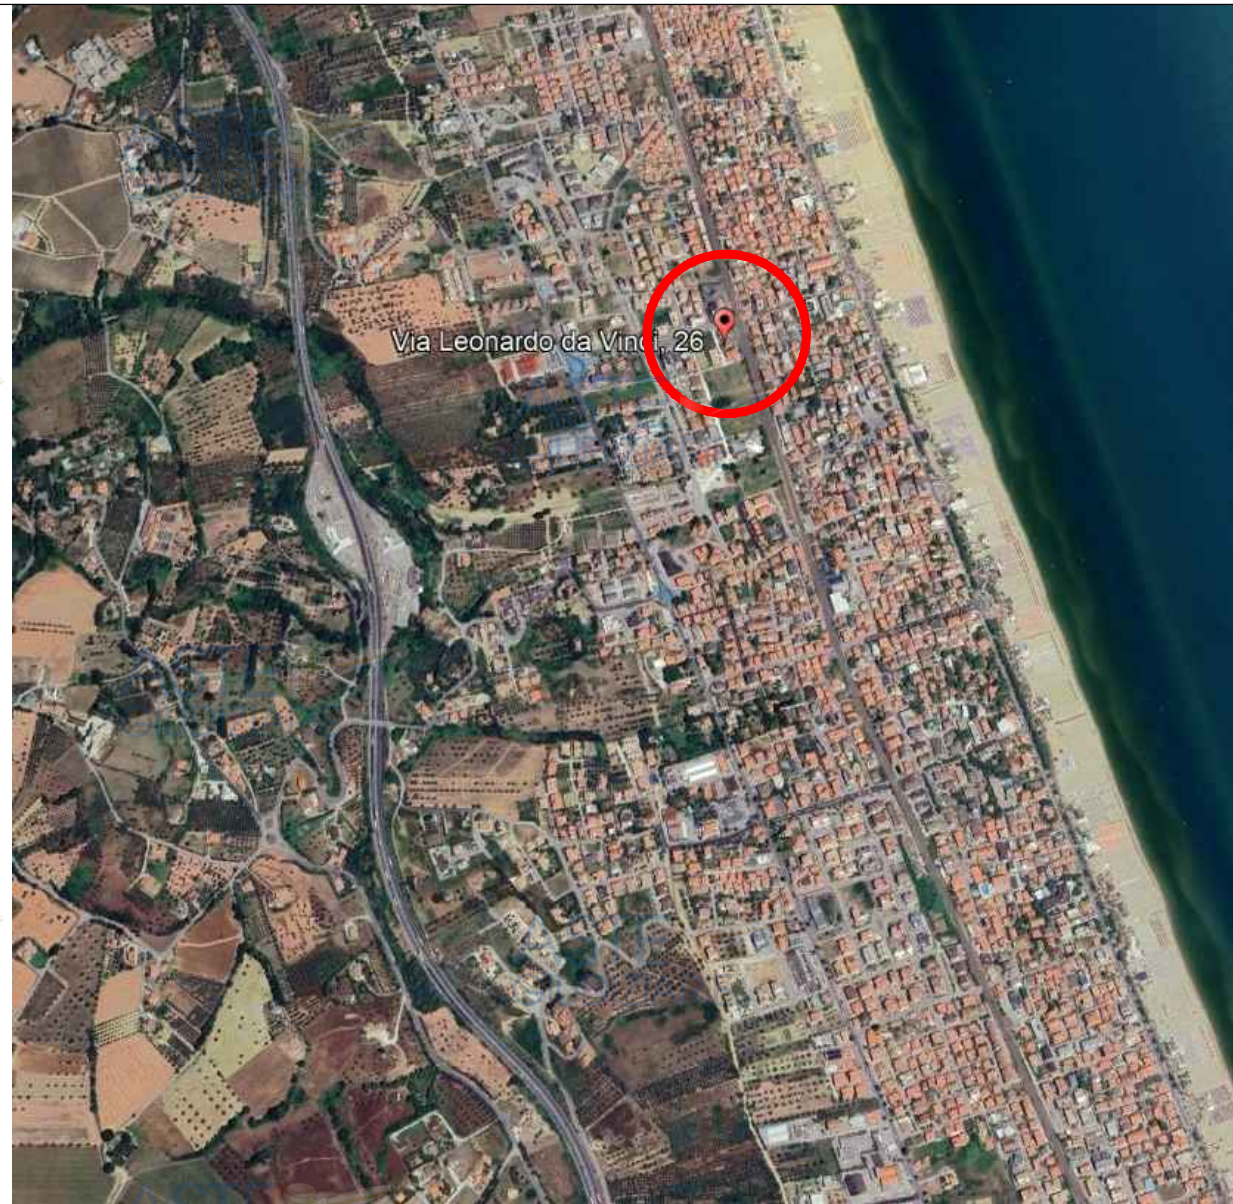

VISTA SATELLITARE
Via Leonardo da Vinci 26
Via Ischia, 7
Tortoreto (TE)

TRIBUNALE DI TERAMO

FALLIMENTO n° 8/2018

COMUNE di TORTORETO (TE)

Orientamento

Il Tecnico Incaricato
 (Ing. Claudio Reginelli)

ORDINE DEGLI INGEGNERI - TERAMO
 1360 REGINELLI dott. CLAUDIO
 INGEGNERE CIVILE E AMBIENTALE