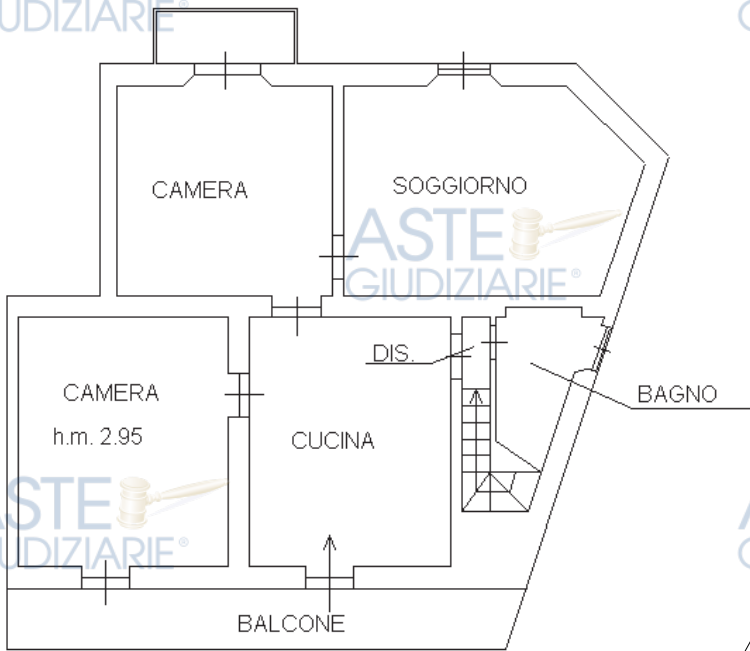

Allegato

Stato dei Luoghi - comparazione

In comune di
SERIATE (BG)

LOTTO UNICO

Fabbricati

Fg 26, particella 1580, sub 9, categoria A/3
Fg 4, particella 12779, sub 701, categoria C/6
Fg 4, particella 12779, sub 702, categoria C/2

APPARTAMENTO

PLANIMETRIA CATASTALE

PIANTA PIANO PRIMO

BOX E RIPOSTIGLIO

Pratica edilizia n. 71/59