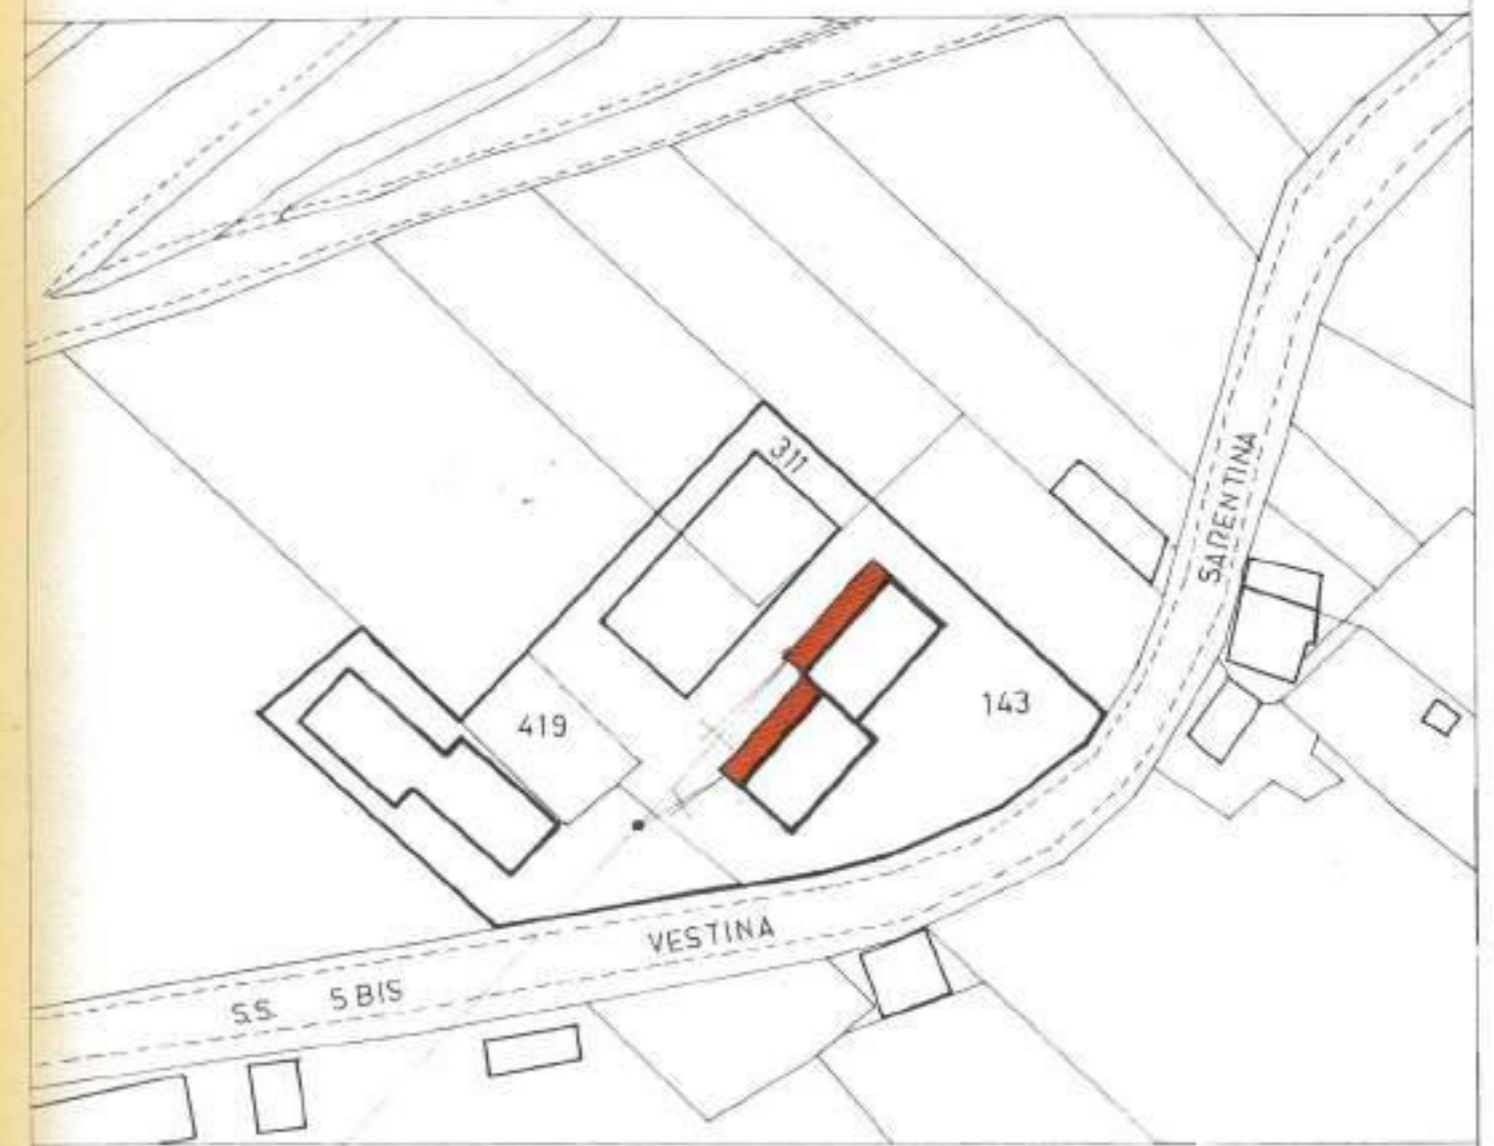

ASTE GIUDIZIARIE

ASTE GIUDIZIARIE

COP. 177

STUDIO TECNICO [REDACTED]		[REDACTED]	
DITTA [REDACTED]		[REDACTED]	
PROGETTO		Per la costruzione di un intercapedine in un fabbricato in C. A.	
SCALA	1:100 1:500 1:100	DATA	18 SET. 1987
TAVOLA N°	1	IN RIFERIMENTO A	PROGETTO APPROVATO CON LICENZA EDILIZIA N° 7292 DEL 18-8-1972
IL TECNICO		[Signature]	

# PLANIMETRIA 1:1000

INTERCAPEDINE da COSTRUIRE