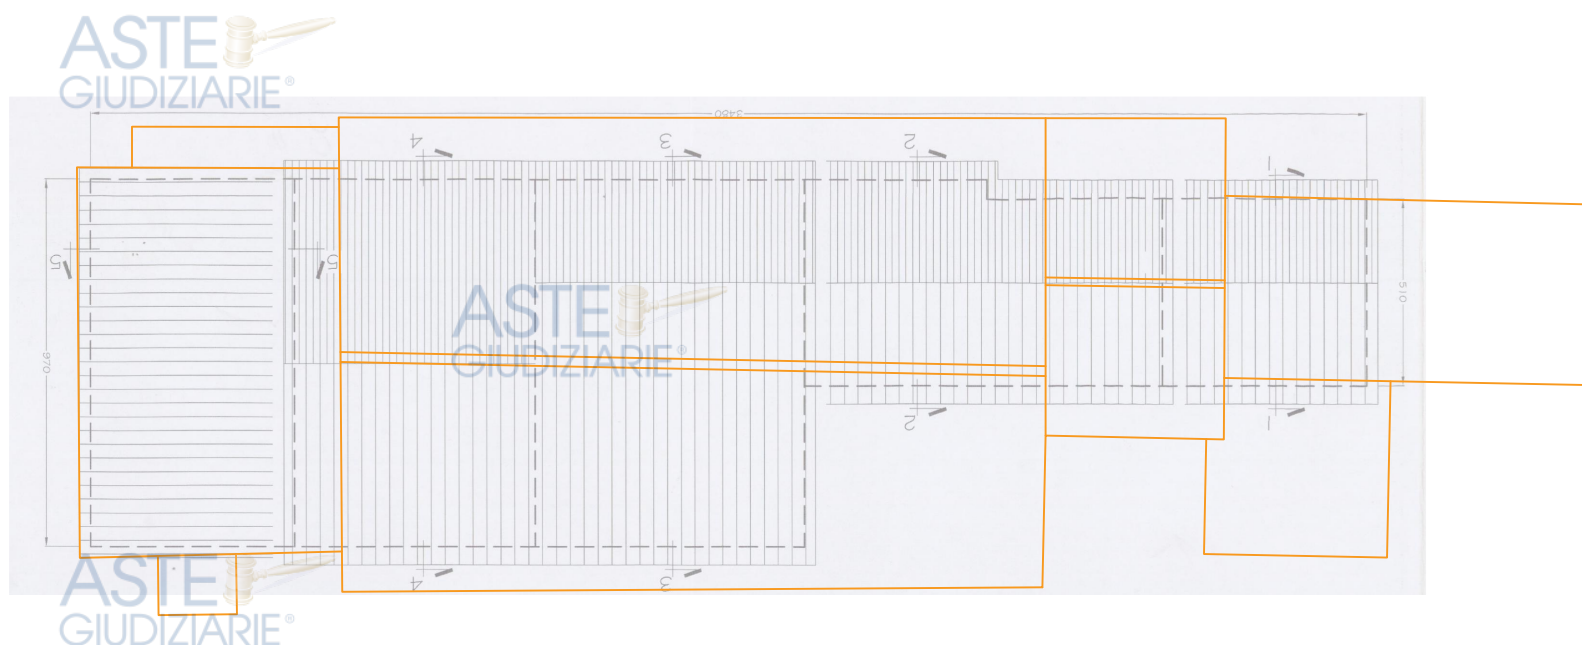

ALLEGATO - 6 - CASALE POPOLO

SOVRAPPOSIZIONE CON MAPPALE PARTICELLE DI PERTINENZA

PIANO PRIMO

PIANO TERRA

CONFRONTO RILIEVO-PRATICHE AGLI ATTI - FABBRICATO RESIDENZIALE A CASALE MONFERRATO (Fraz. Casale Popolo) _F. 19 P. 134-1395

PIANTA COPERTURE

Sovrapposizione del rilievo delle coperture con l'ultima rappresentazione disponibile agli atti (pratica DIA 300/2007).

Non sono state rinvenute agli atti altre rappresentazioni, in particolare degli altri piani dell'edificio, pertanto non è stato possibile fare una sovrapposizione di questi ultimi.