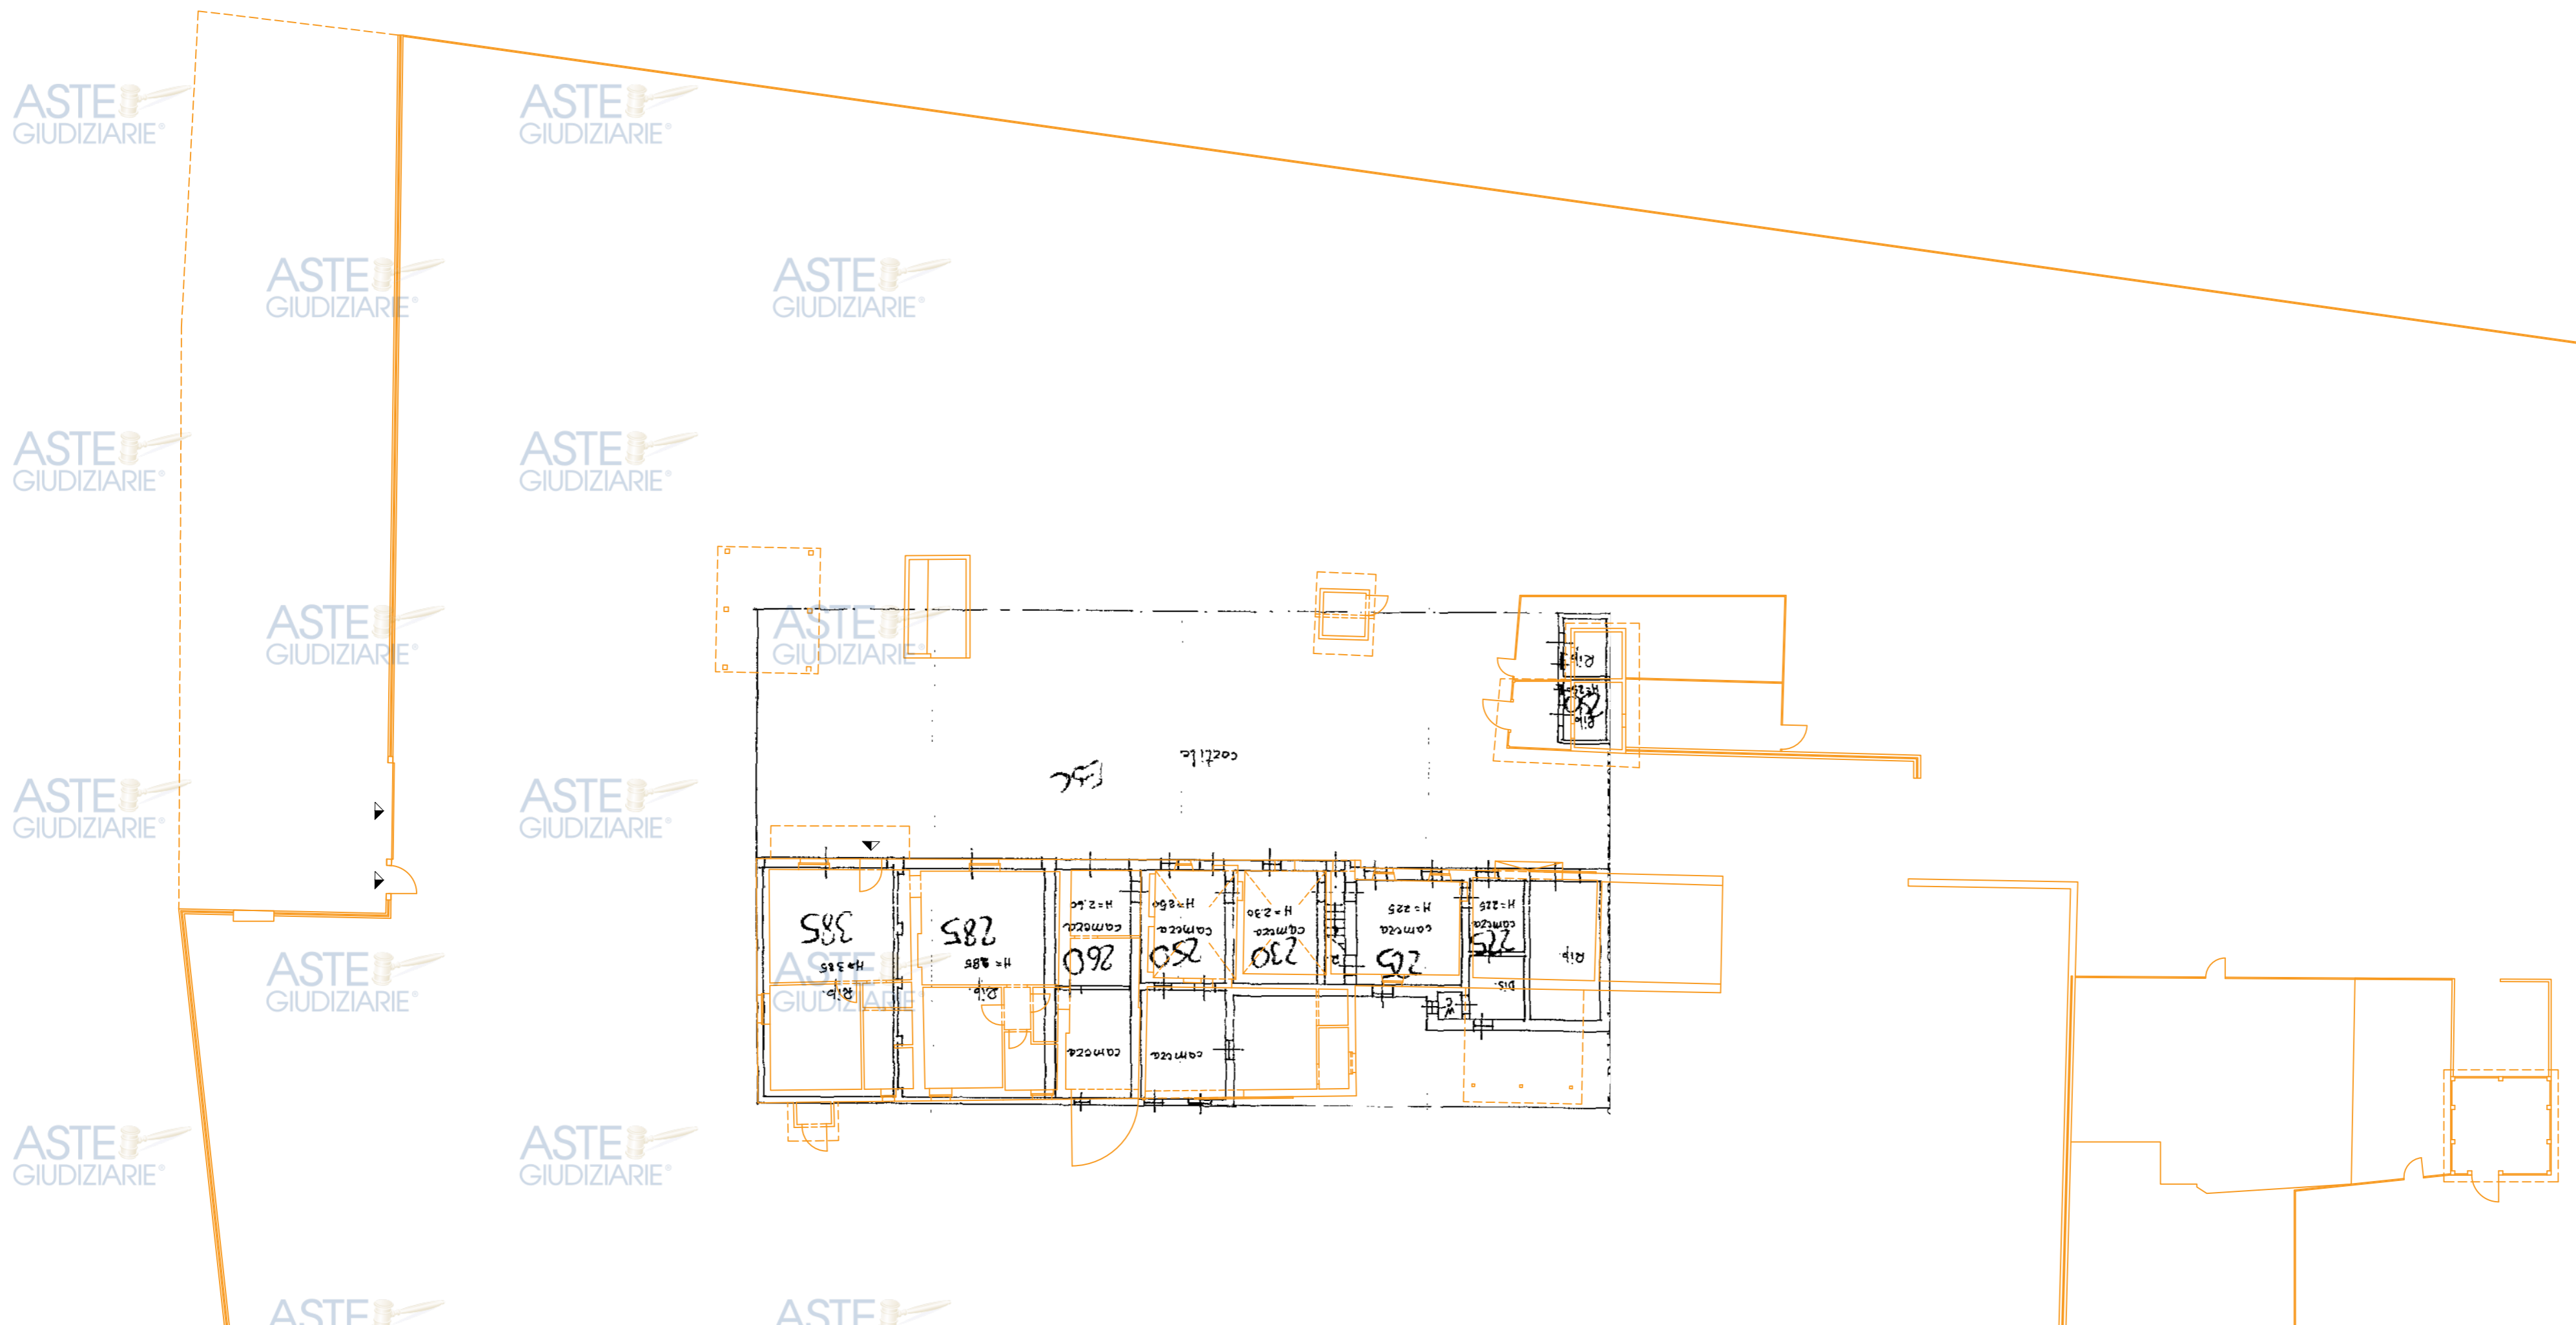

ALLEGATO - 6 - CASALE POPOLO

SOVRAPPOSIZIONE CON MAPPALE PARTICELLE DI PERTINENZA

PIANO PRIMO

PIANO TERRA

CONFRONTO RILIEVO-PRATICHE AGLI ATTI - FABBRICATO RESIDENZIALE A CASALE MONFERRATO (Fraz. Casale Popolo) _F. 19 P. 134-1395

PIANTA COPERTURE

Sovrapposizione del rilievo delle coperture con l'ultima rappresentazione disponibile agli atti (pratica DIA 300/2007).

Non sono state rinvenute agli atti altre rappresentazioni, in particolare degli altri piani dell'edificio, pertanto non è stato possibile fare una sovrapposizione di questi ultimi.