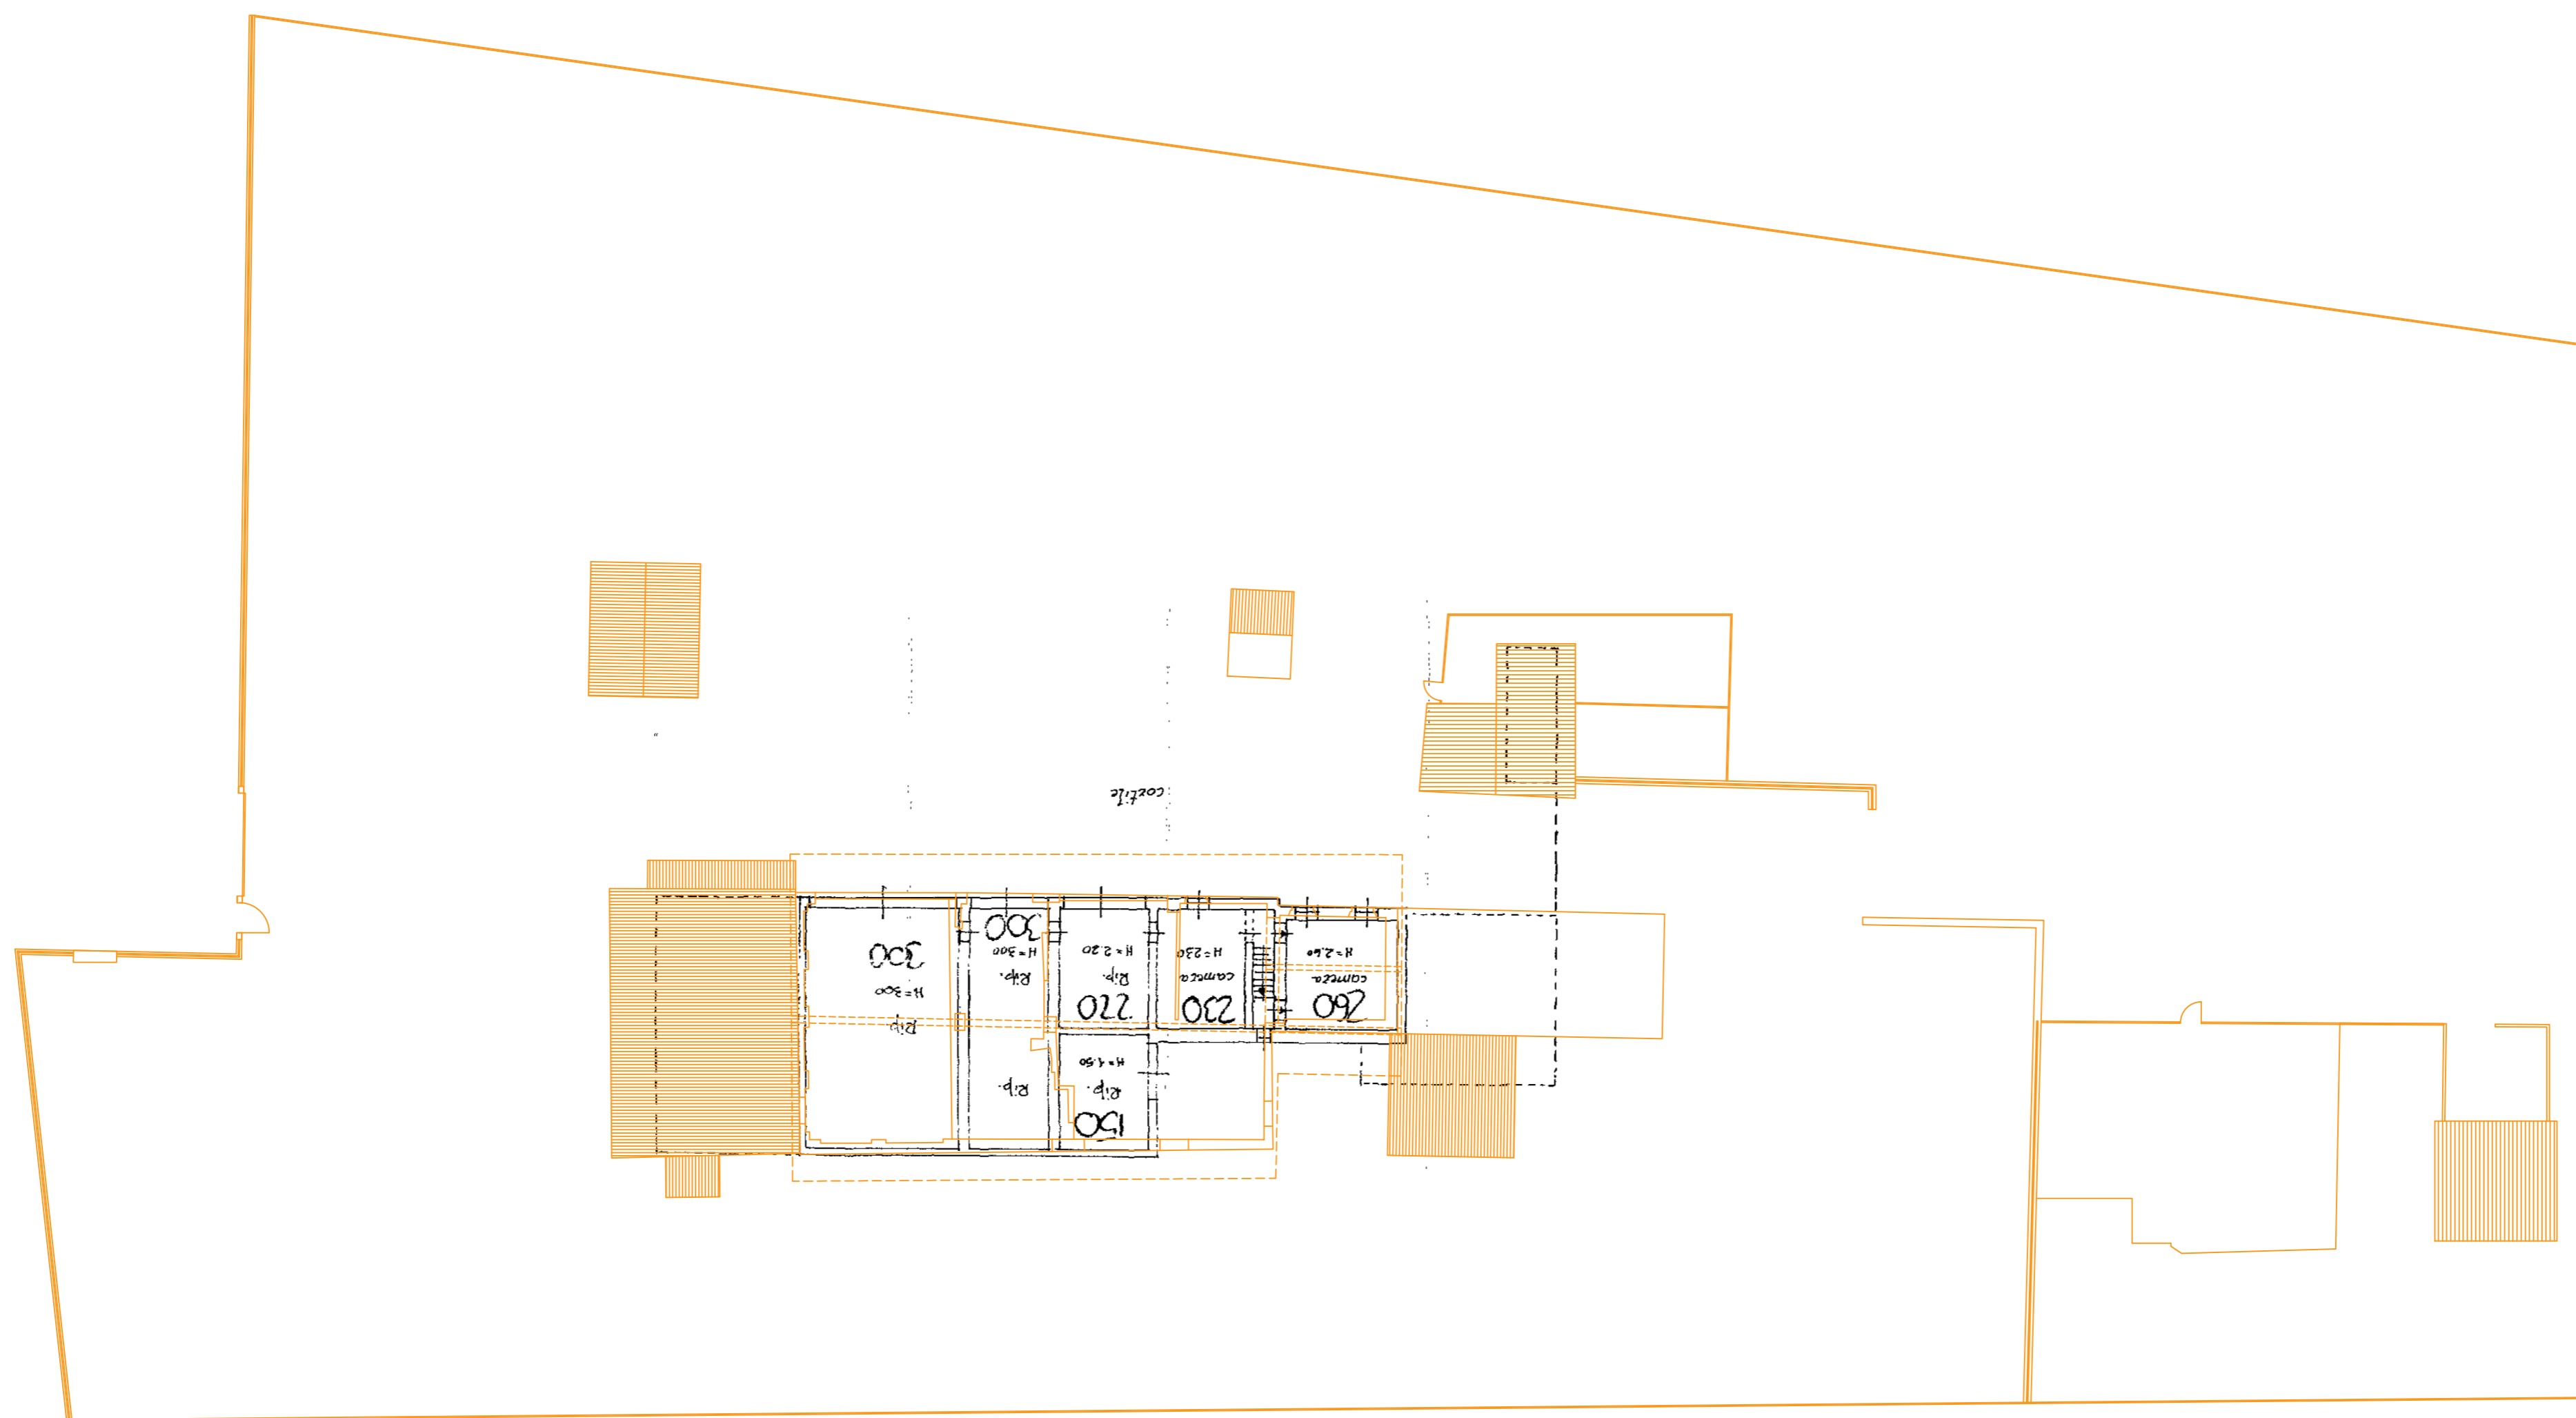

ALLEGATO - 6 - CASALE POPOLO

SOVRAPPOSIZIONE CON MAPPALE PARTICELLE DI PERTINENZA

PIANO PRIMO

PIANO TERRA

CONFRONTO RILIEVO-PRATICHE AGLI ATTI - FABBRICATO RESIDENZIALE A CASALE MONFERRATO (Fraz. Casale Popolo) _F. 19 P. 134-1395

PIANTA COPERTURE

Sovrapposizione del rilievo delle coperture con l'ultima rappresentazione disponibile agli atti (pratica DIA 300/2007).

Non sono state rinvenute agli atti altre rappresentazioni, in particolare degli altri piani dell'edificio, pertanto non è stato possibile fare una sovrapposizione di questi ultimi.