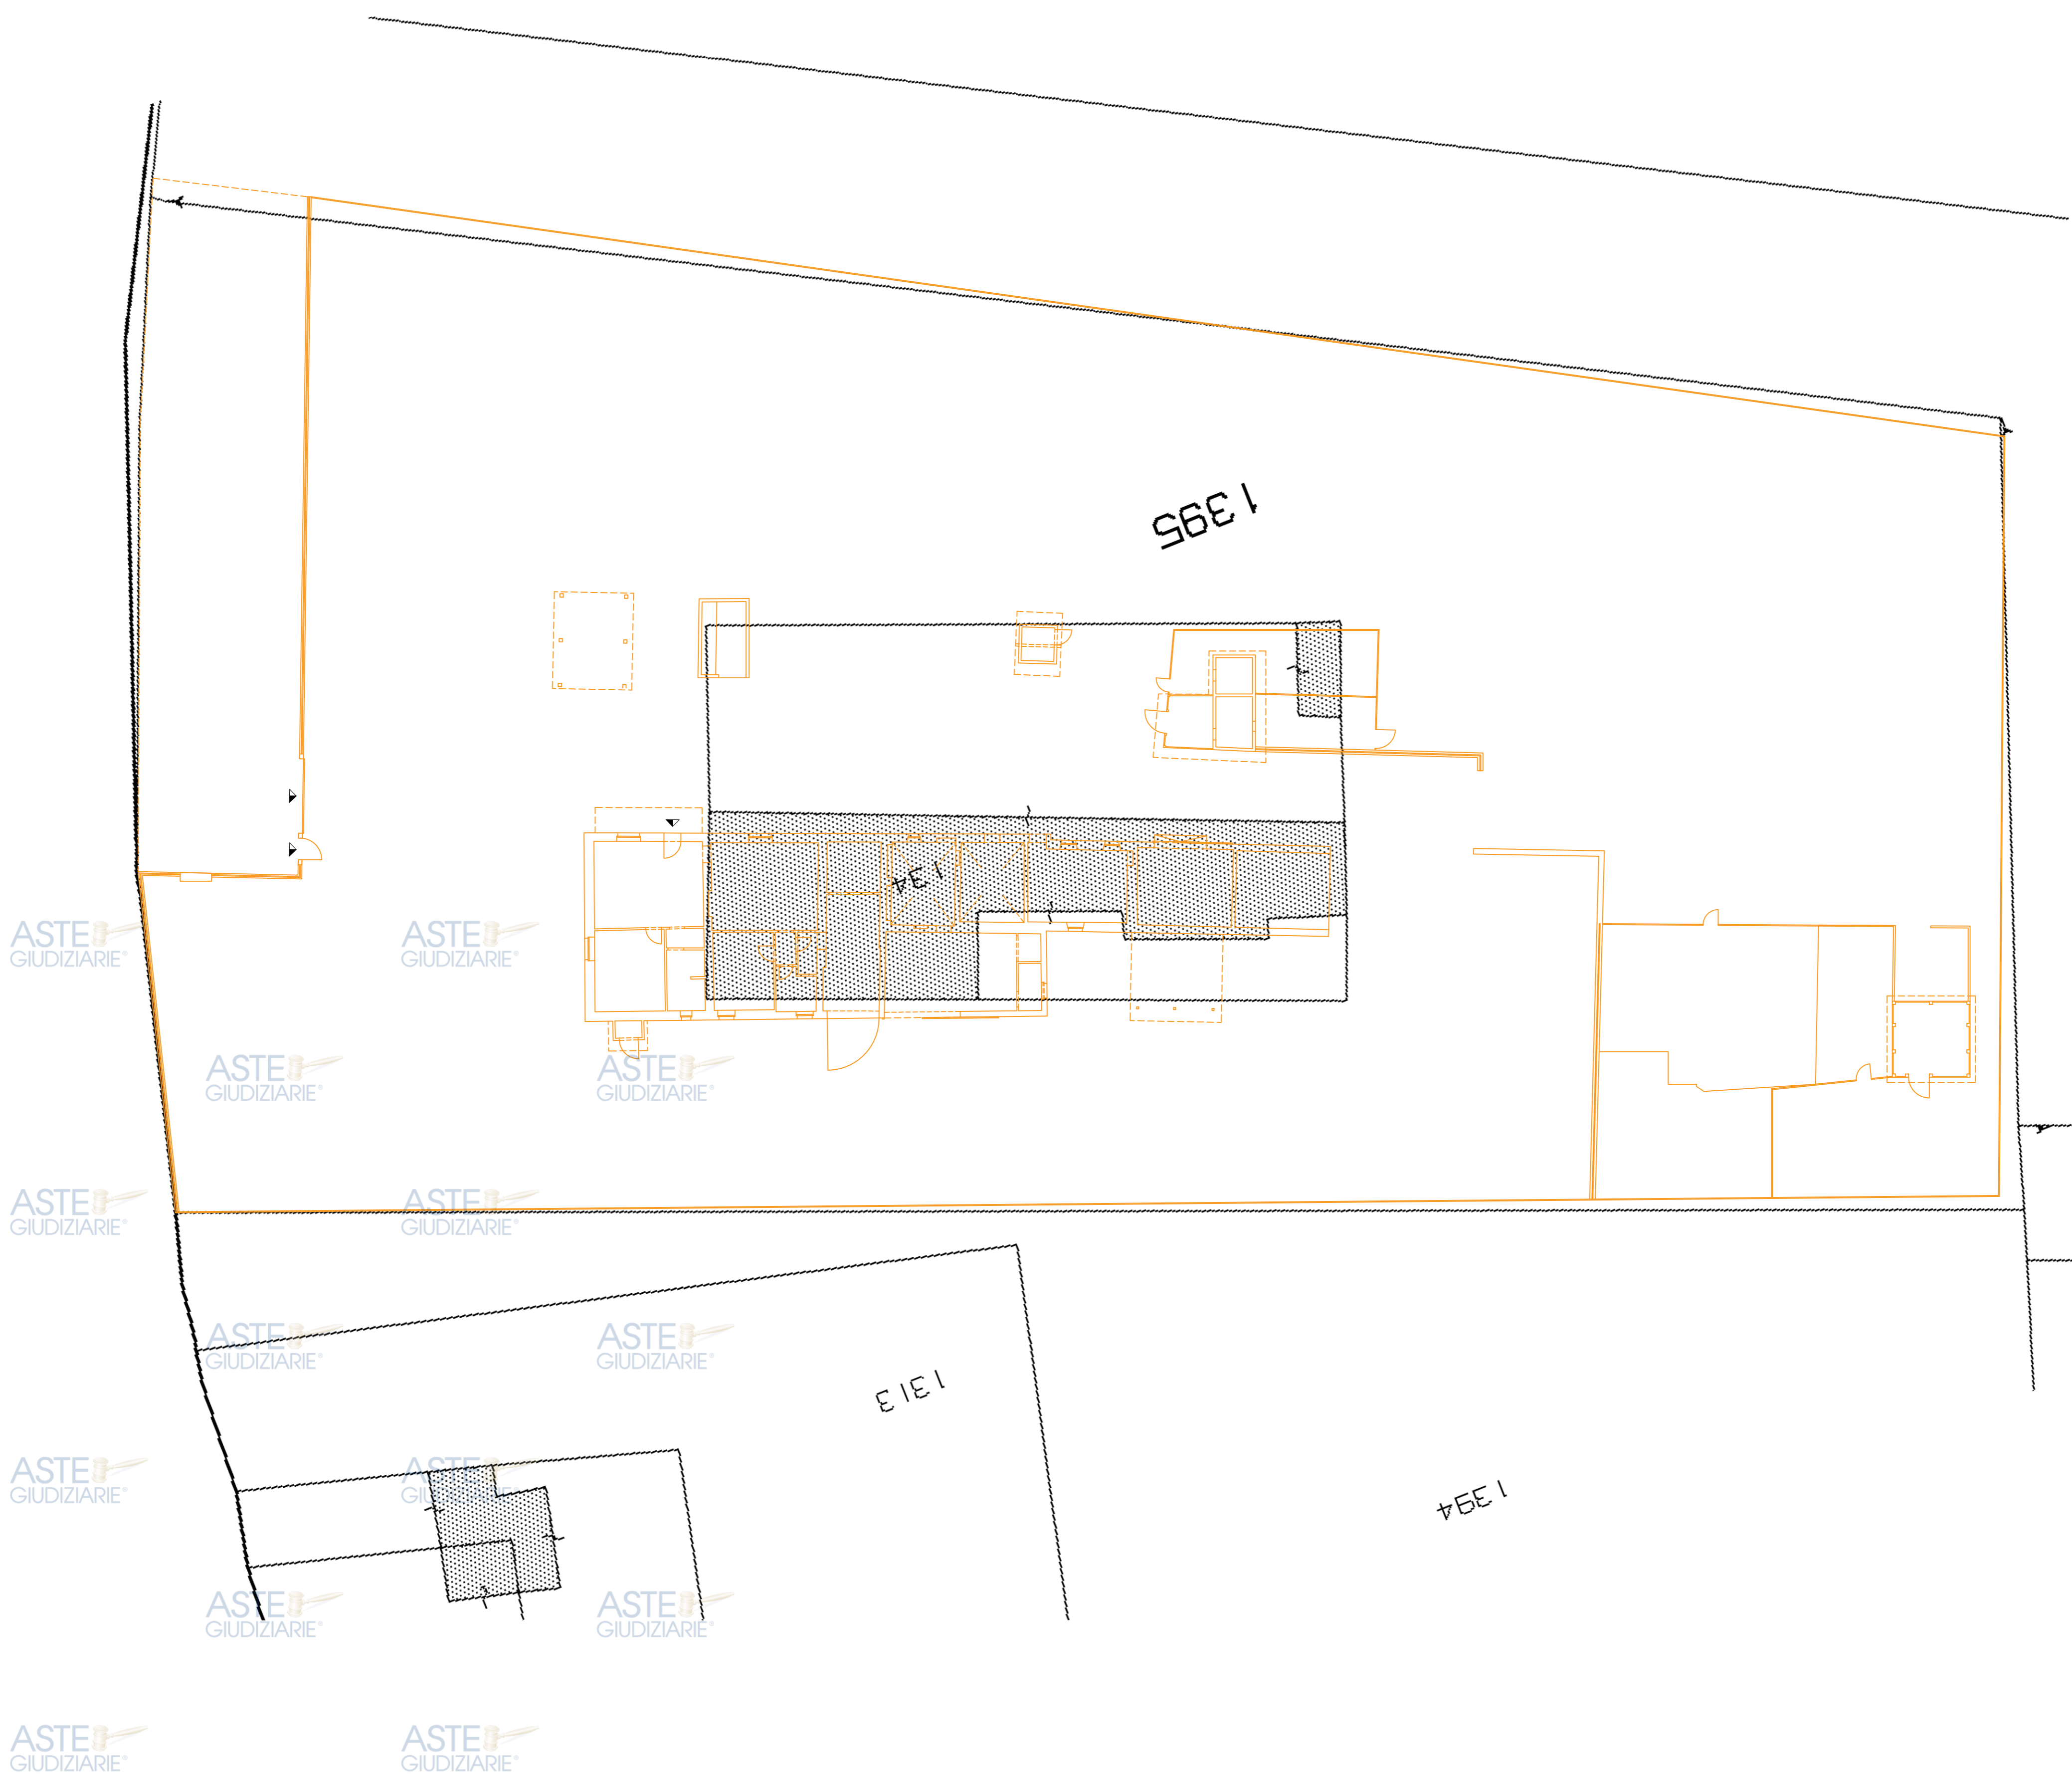

ALLEGATO - 6 - CASALE POPOLO

SOVRAPPOSIZIONE CON MAPPALE PARTICELLE DI PERTINENZA

PIANO PRIMO

PIANO TERRA

CONFRONTO RILIEVO-PRATICHE AGLI ATTI - FABBRICATO RESIDENZIALE A CASALE MONFERRATO (Fraz. Casale Popolo) _F. 19 P. 134-1395

PIANTA COPERTURE

Sovrapposizione del rilievo delle coperture con l'ultima rappresentazione disponibile agli atti (pratica DIA 300/2007).

Non sono state rinvenute agli atti altre rappresentazioni, in particolare degli altri piani dell'edificio, pertanto non è stato possibile fare una sovrapposizione di questi ultimi.