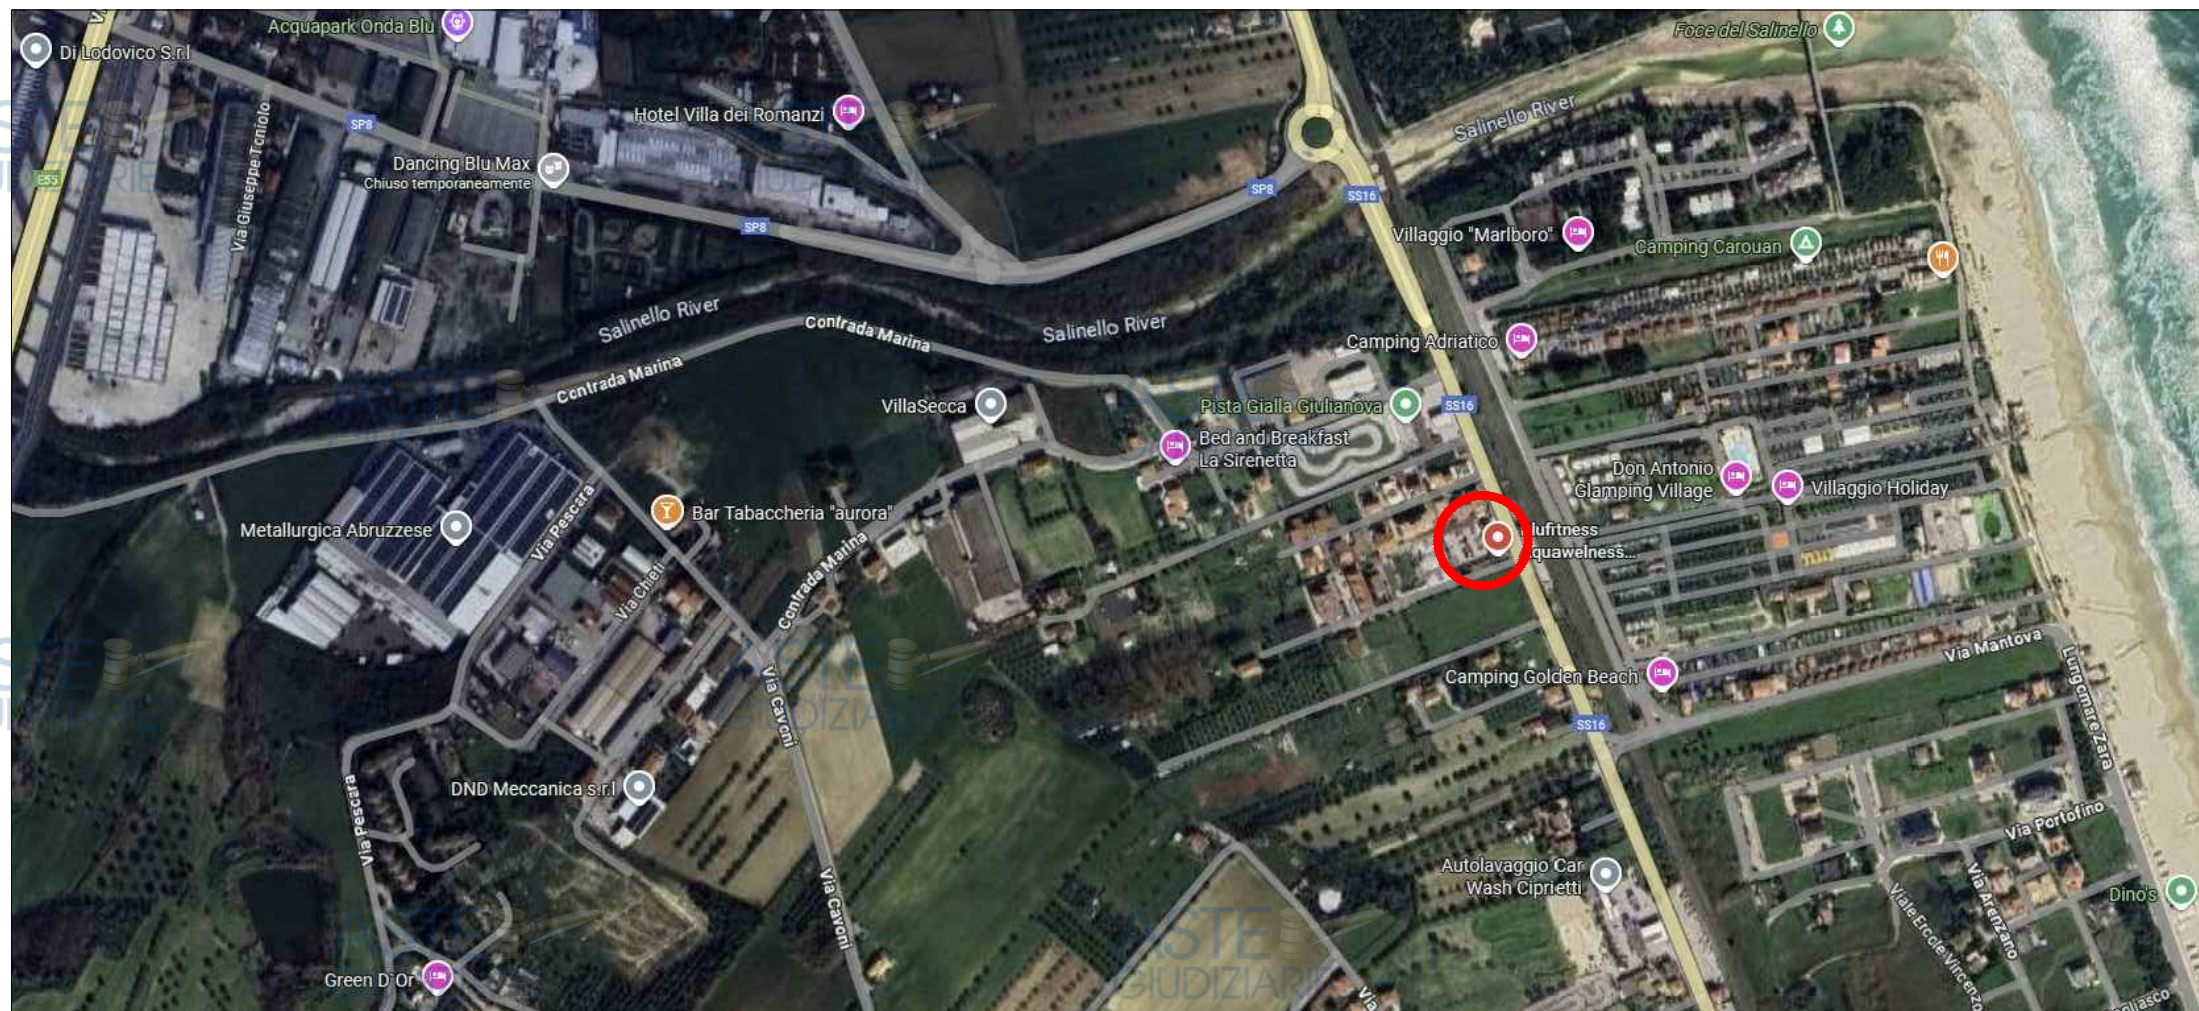

**VISTA SATELLITARE
Giulianova (TE)
Via Galileo Galilei 429**

TRIBUNALE DI TERAMO	
ESECUZIONE IMMOBILIARE - R.G. n° 90/2025	
COMUNE di GIULIANOVA (TE)	
Orientamento	Gli Esperti Estimatori (Geom. Patrizia Covelli) (Cav. Geom. Osvaldo Reginelli)
<p>Nord</p>	