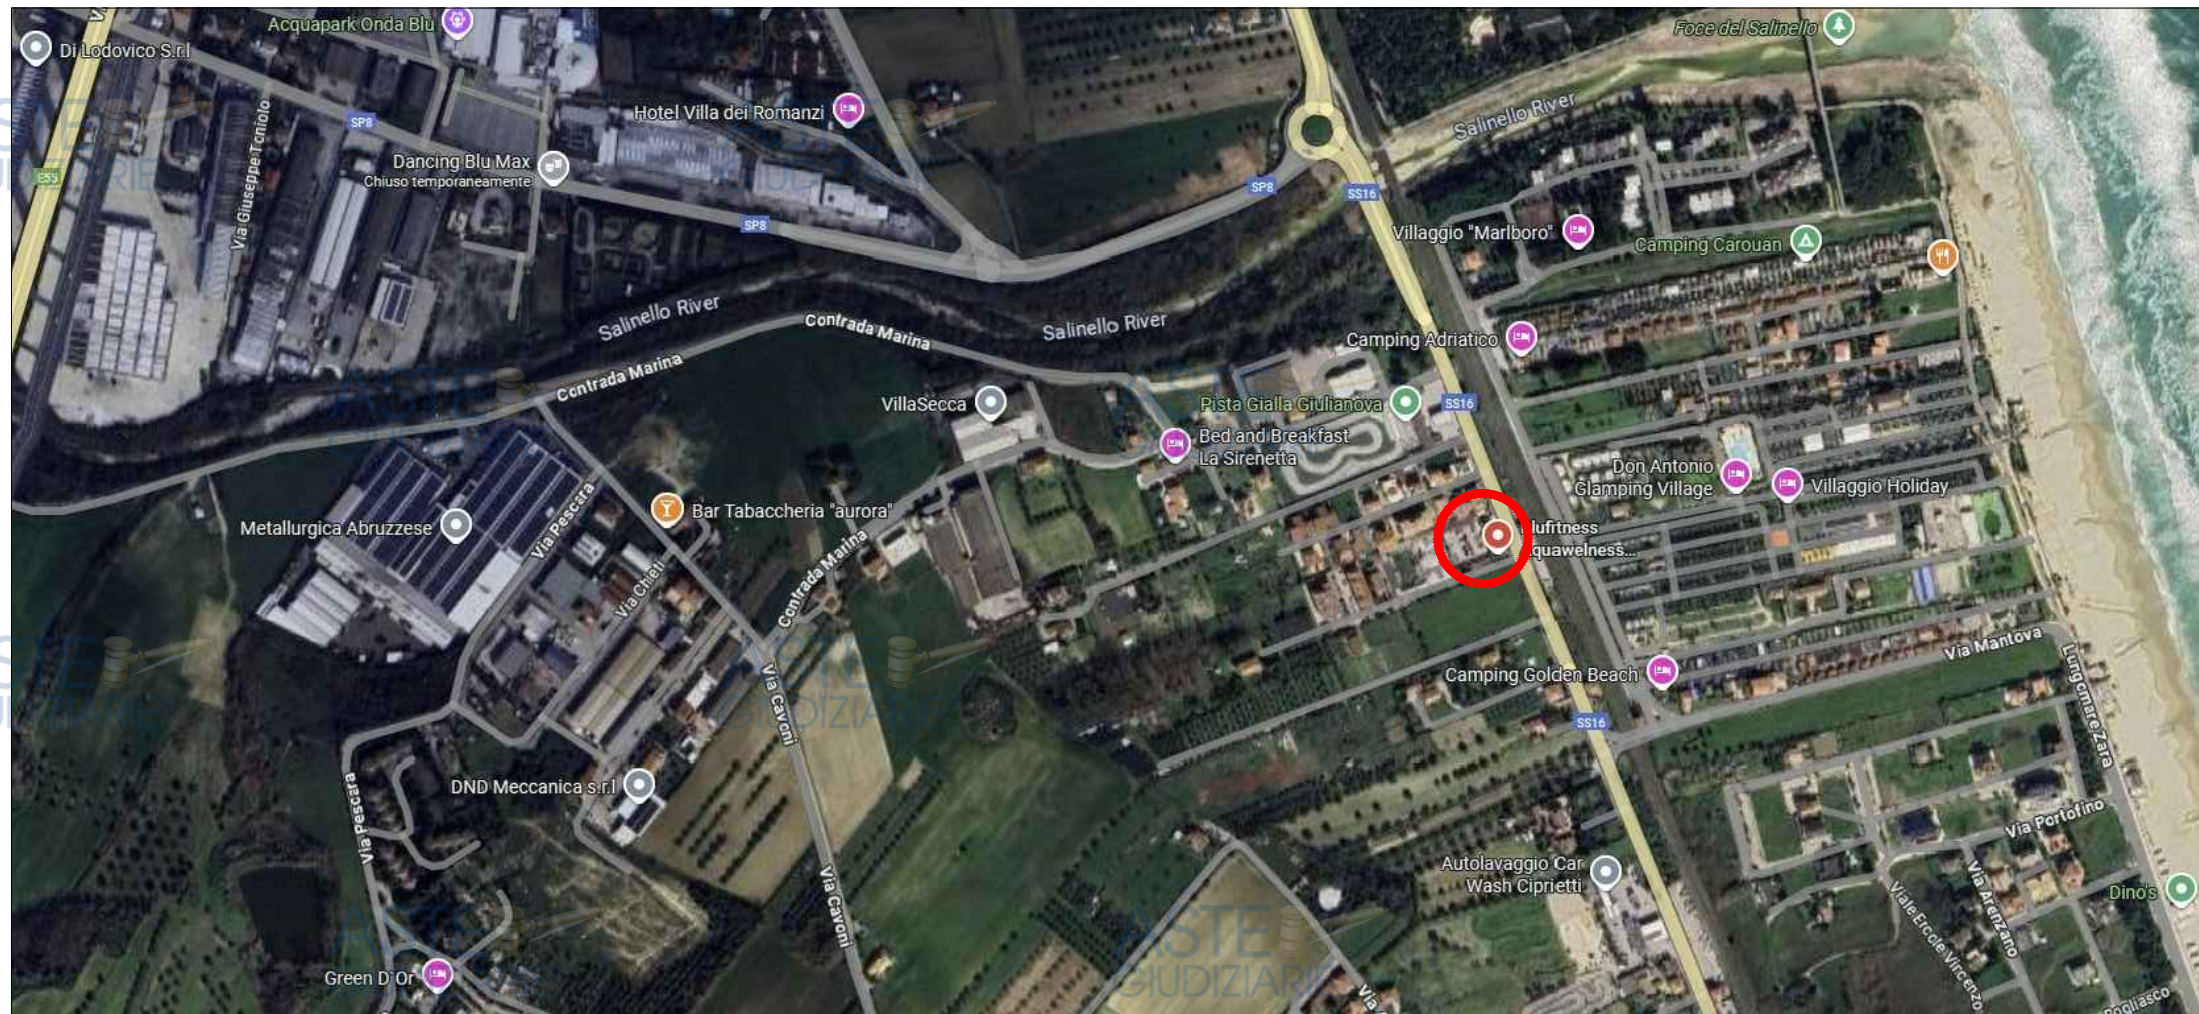

**VISTA SATELLITARE
Giulianova (TE)
Via Galileo Galilei 429**

TRIBUNALE DI TERAMO	
ESECUZIONE IMMOBILIARE - R.G. n° 90/2025	
COMUNE di GIULIANOVA (TE)	
Orientamento	Gli Esperti Estimatori (Geom. Patrizia Covelli) (Cav. Geom. Osvaldo Reginelli)
<p>Nord</p>	