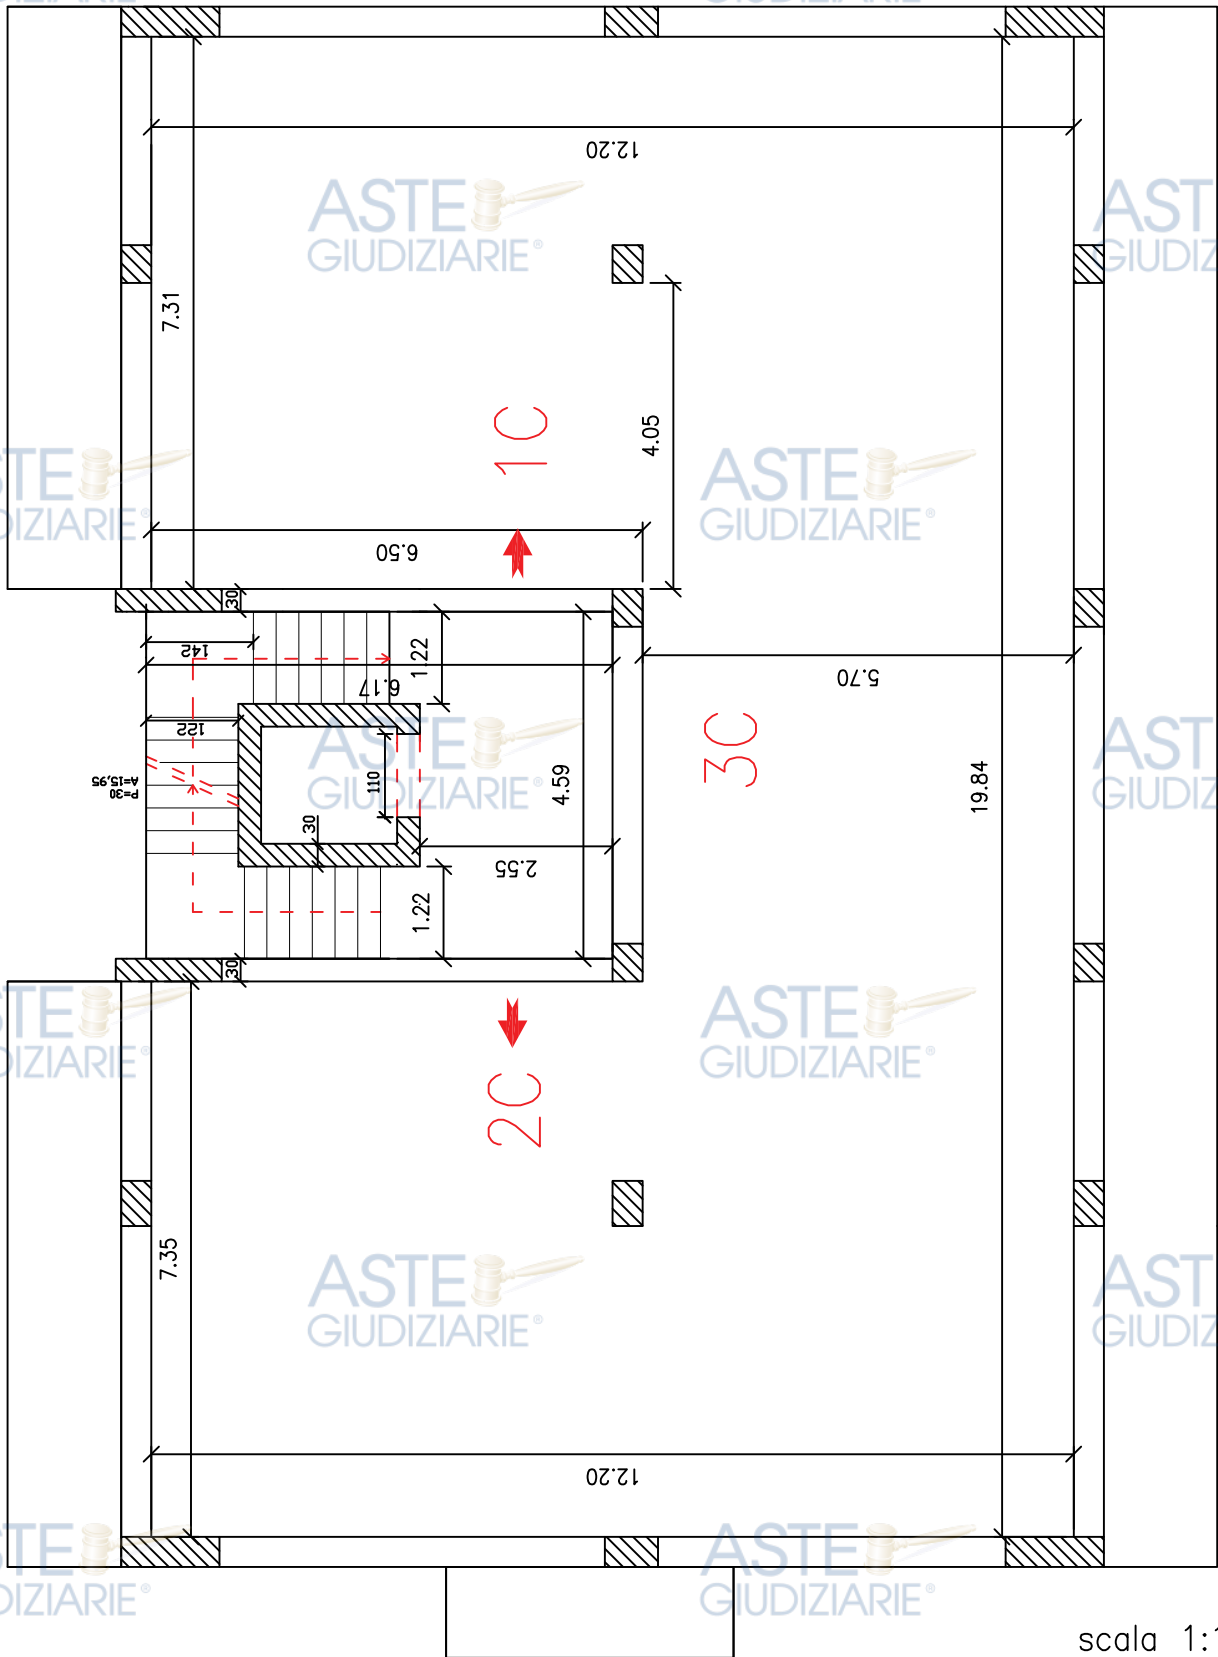

C PIANO PRIMO

scala 1:100

Rev.	DESCRIZIONE - Description	Comp.-Prep.'d	Ver.-Chk'd	App.-Appr.d	Data-Date
0	R.G.Es 280/2023-PIANTA QUOTATA -VIA DI VILLA ORTISI -SIRACUSA	AP	AP	AP	2024

ASTE GIUDIZIARIE®

ASTE GIUDIZIARIE®