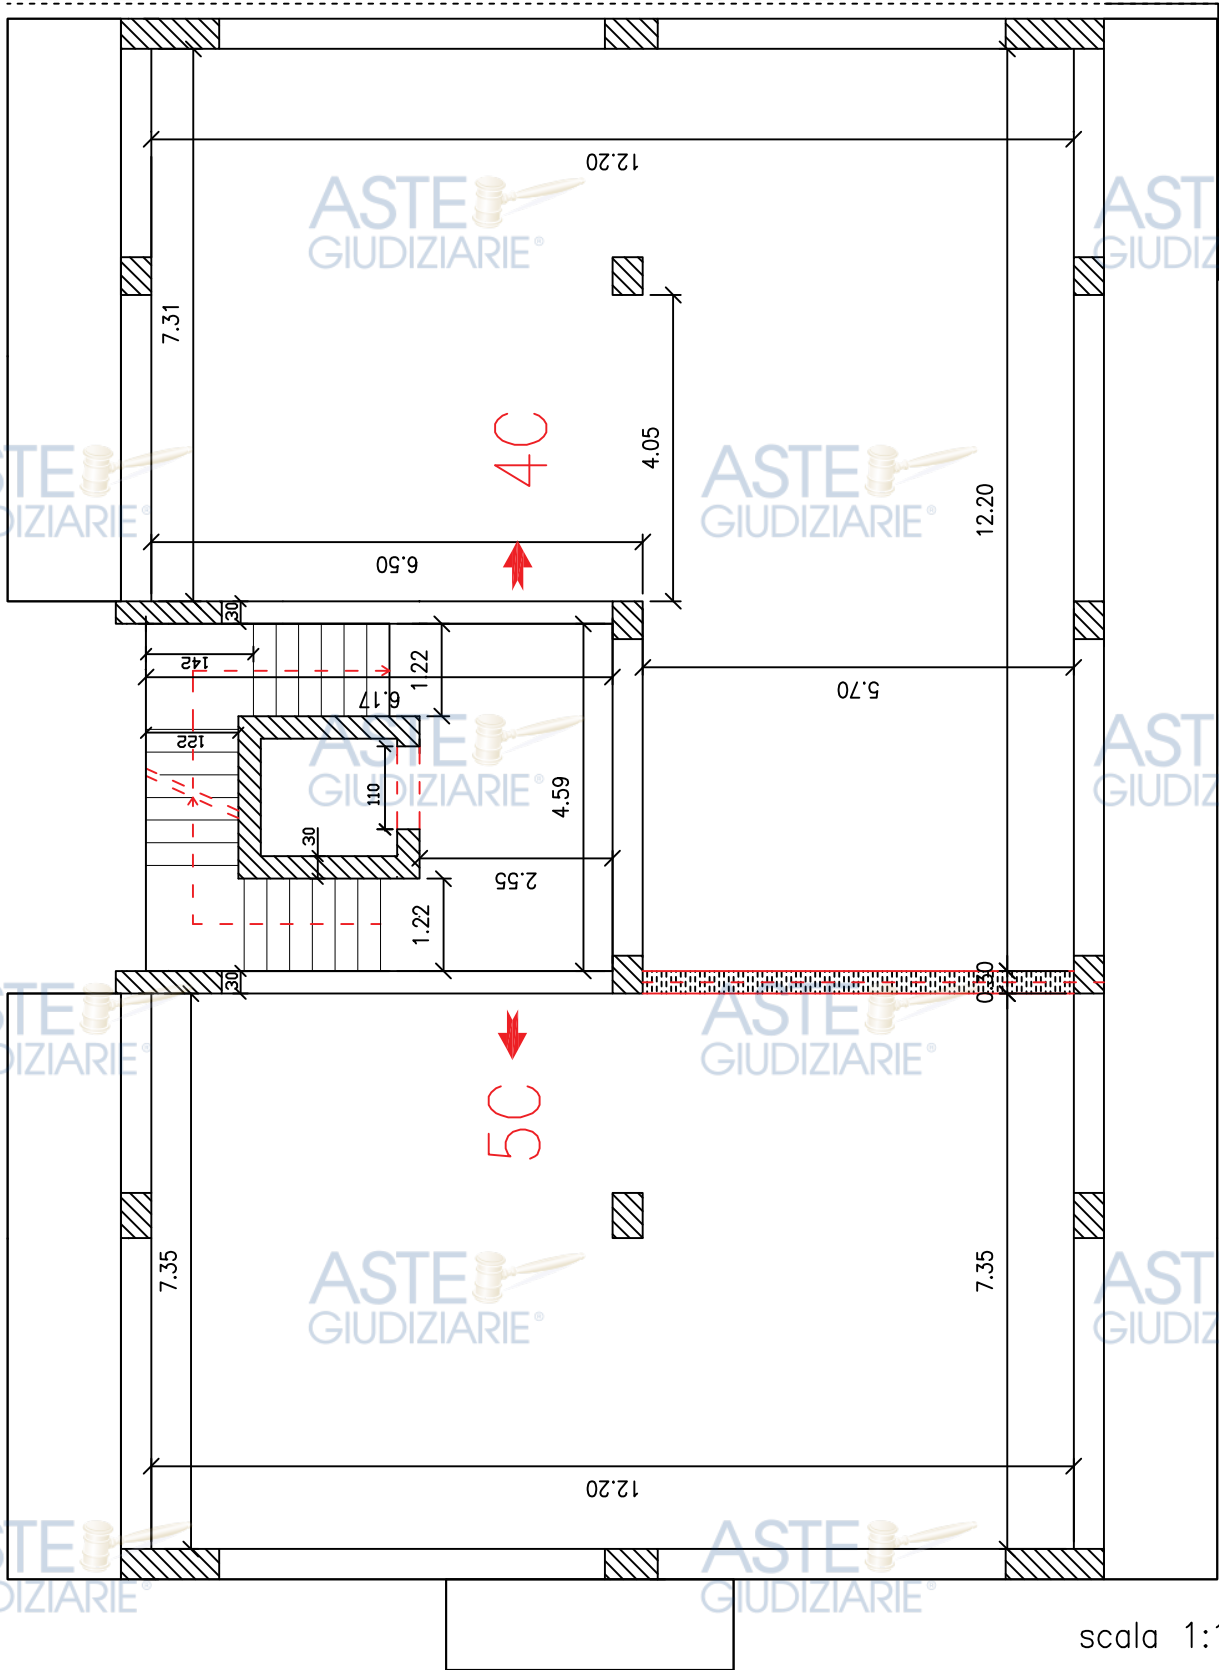

C PIANO PRIMO

scala 1:100

Rev.	DESCRIZIONE - Description	Comp.-Prep.'d	Ver.-Chk'd	App.-Appr.d	Data-Date
0	R.G.Es 280/2023-PIANTA QUOTATA -VIA DI VILLA ORTISI -SIRACUSA	AP	AP	AP	2024

ASTE GIUDIZIARIE®

ASTE GIUDIZIARIE®