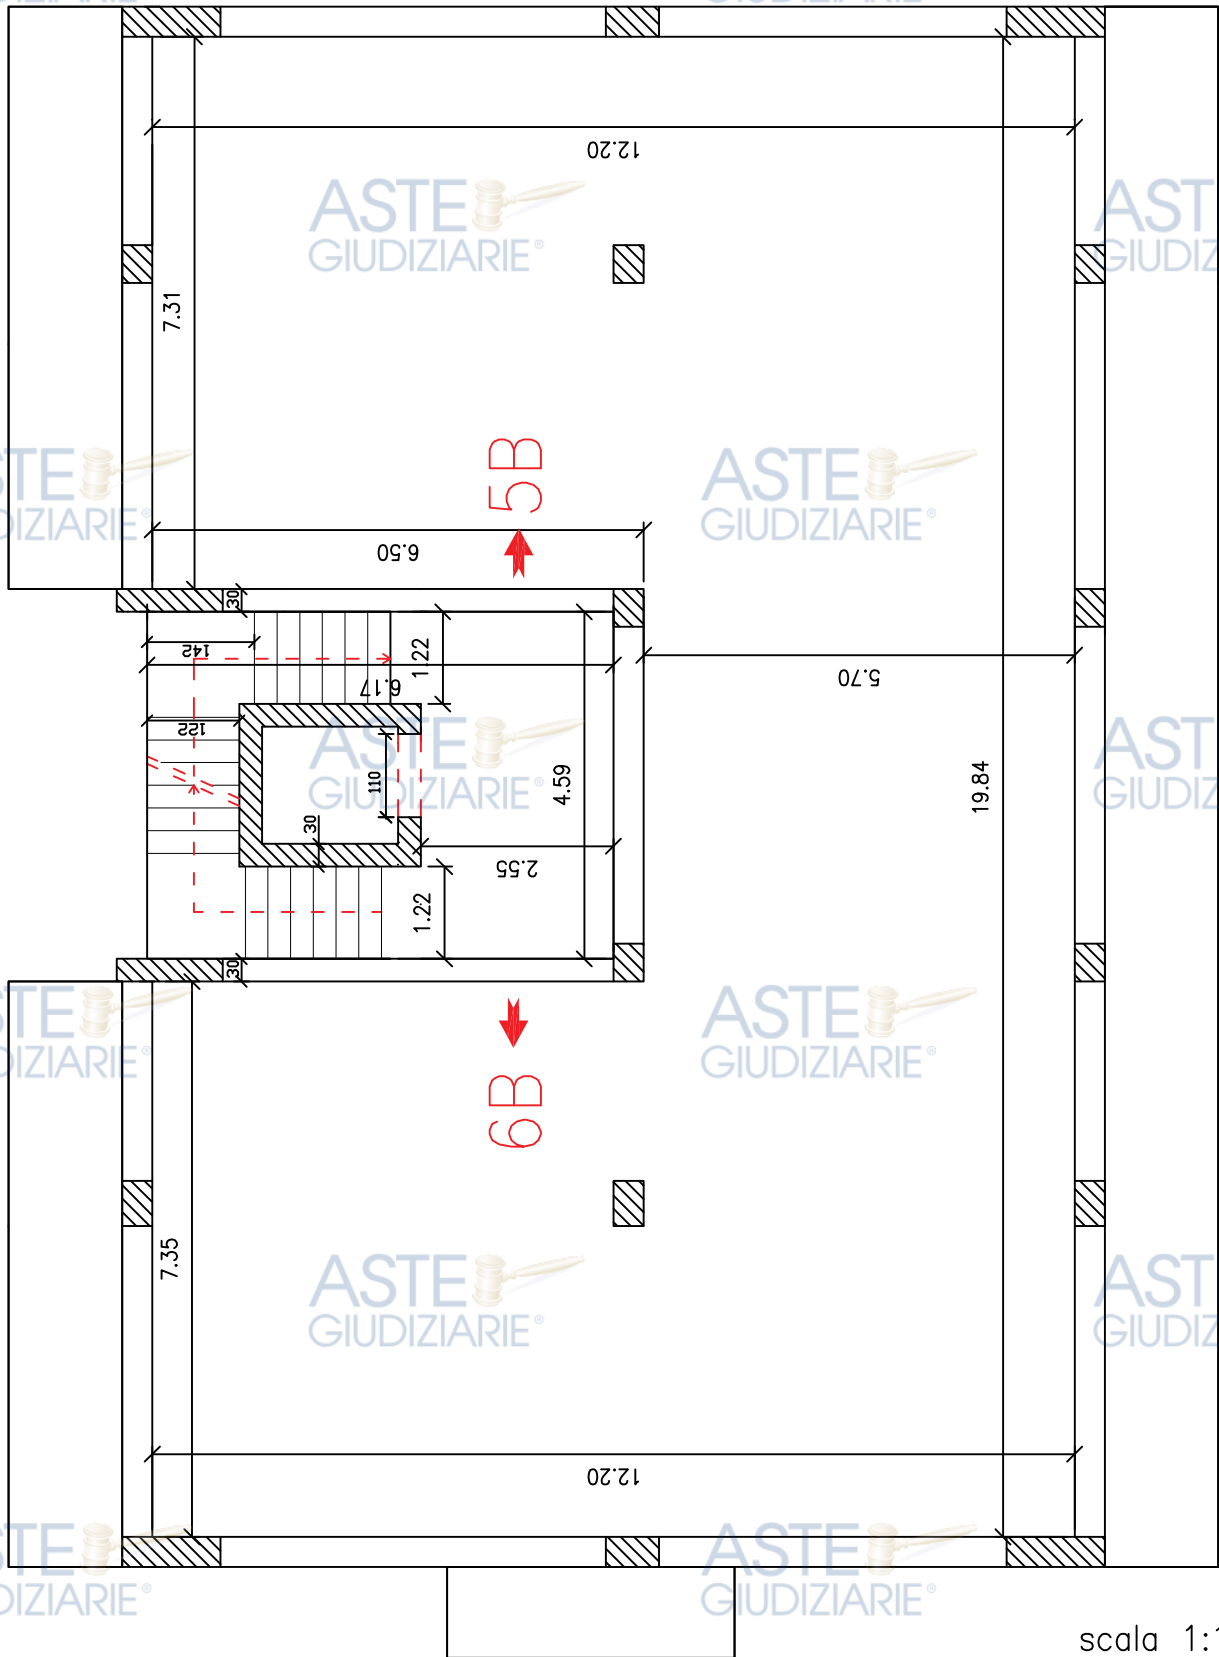

ASTE GIUDIZIARIE®

ASTE GIUDIZIARIE®

scala 1:100

B PIANO TERZO

Rev.	DESCRIZIONE - Description	Comp.-Prep.'d	Ver.-Chk'd	App.-Appr.d	Data-Date
0	R.G.Es 280/2023-PIANTA QUOTATA -VIA DI VILLA ORTISI -SIRACUSA	AP	AP	AP	2024