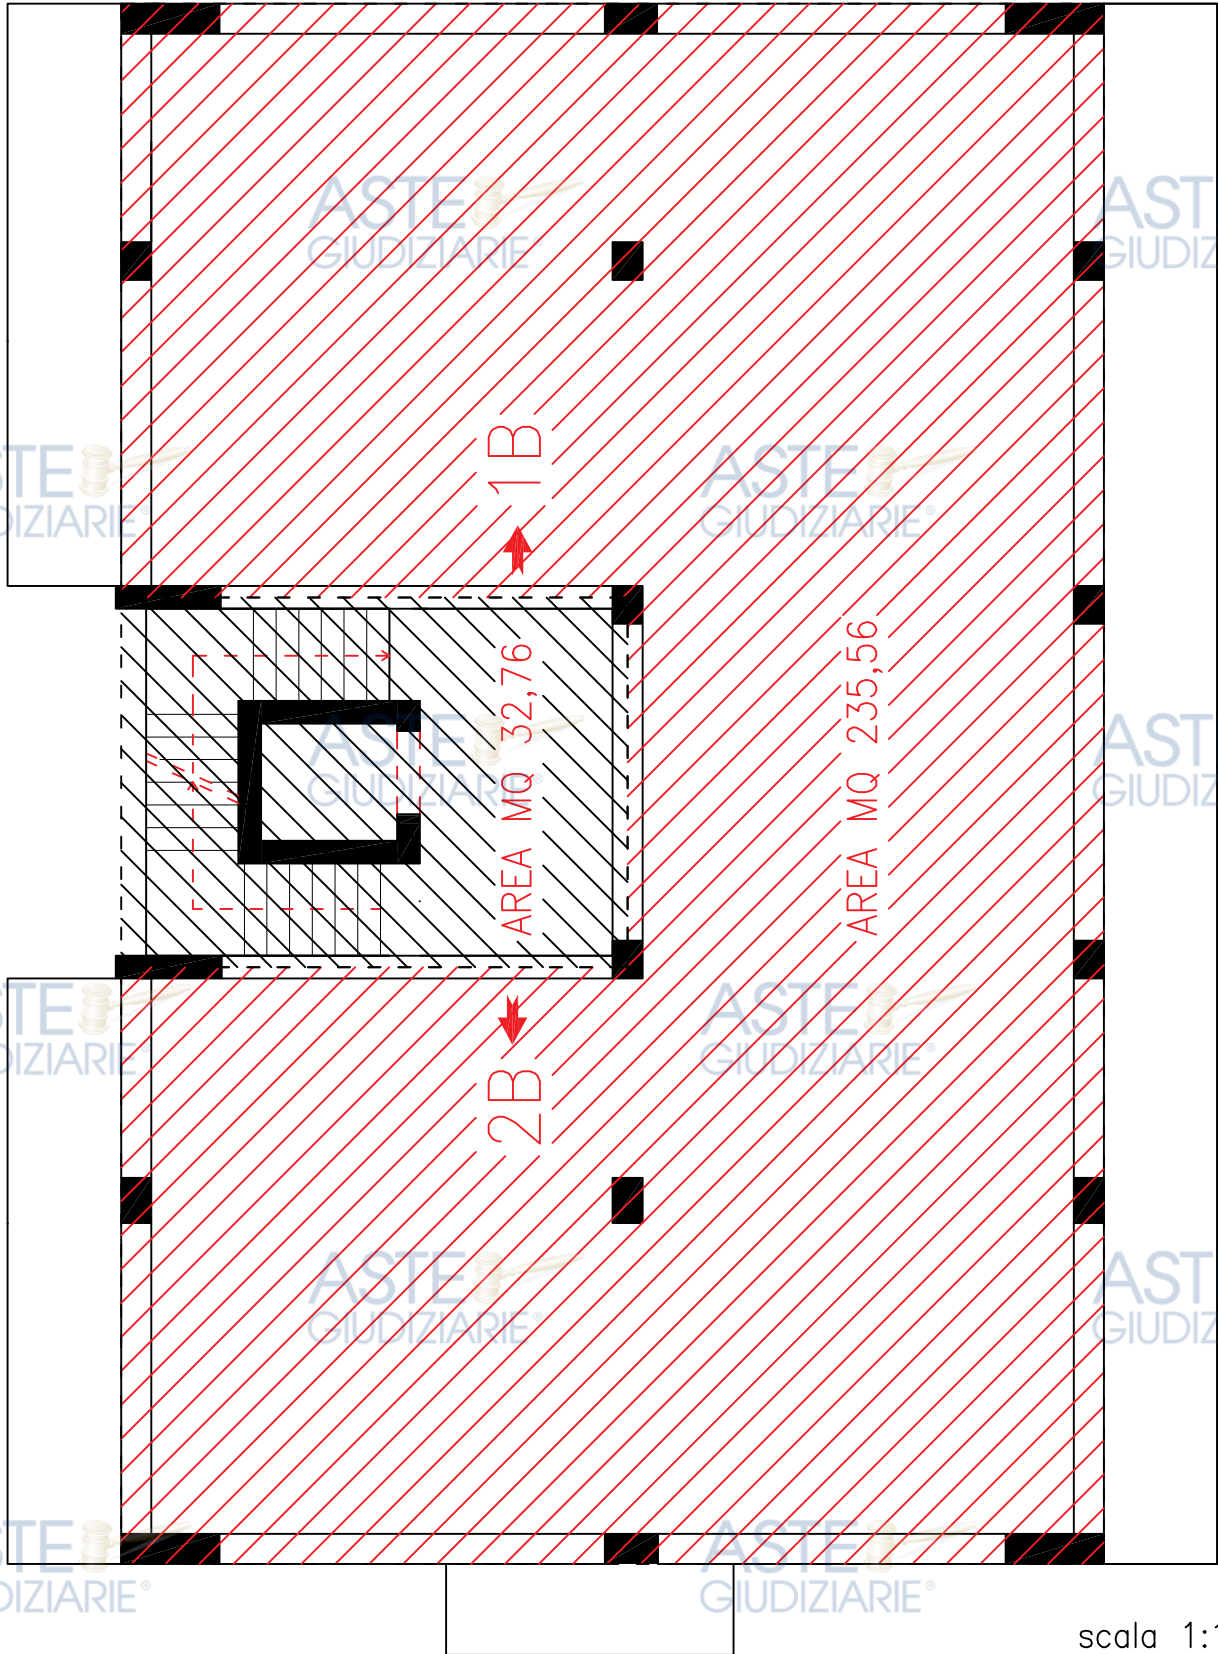

ASTE GIUDIZIARIE®

ASTE GIUDIZIARIE®

B PIANO PRIMO

scala 1:100

Rev.	DESCRIZIONE - Description	Comp.-Prep.'d	Ver.-Chk'd	App.-Appr.d	Data-Date
0	R.G.Es 280/2023-AREA DELLA SUPERFICIE -VIA DI VILLA ORTISI -SIRACUSA	AP	AP	AP	2024