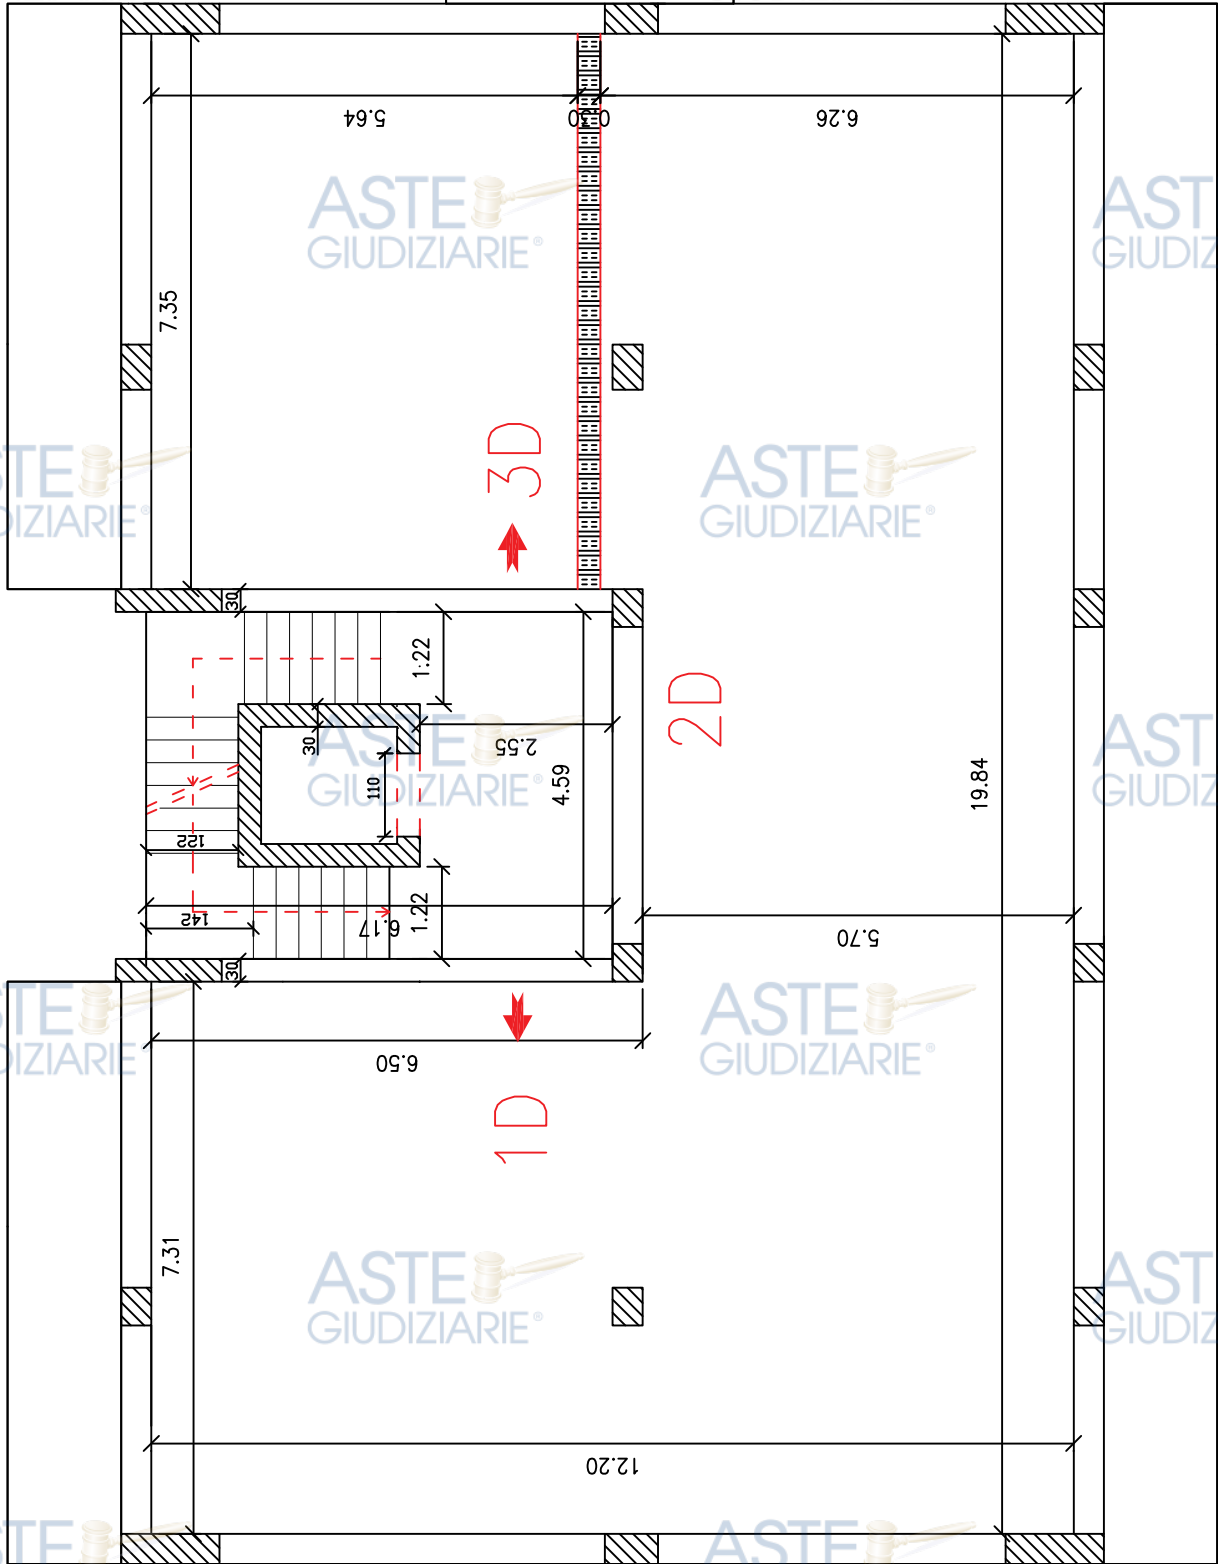

C PIANO QUARTO

scala 1:100

Rev.	DESCRIZIONE - Description	Comp.-Prep.'d	Ver.-Chk'd	App.-Appr.d	Data-Date
0	R.G.Es 280/2023-PIANTA QUOTATA -VIA DI VILLA ORTISI -SIRACUSA	AP	AP	AP	2024

ASTE GIUDIZIARIE®

ASTE GIUDIZIARIE®