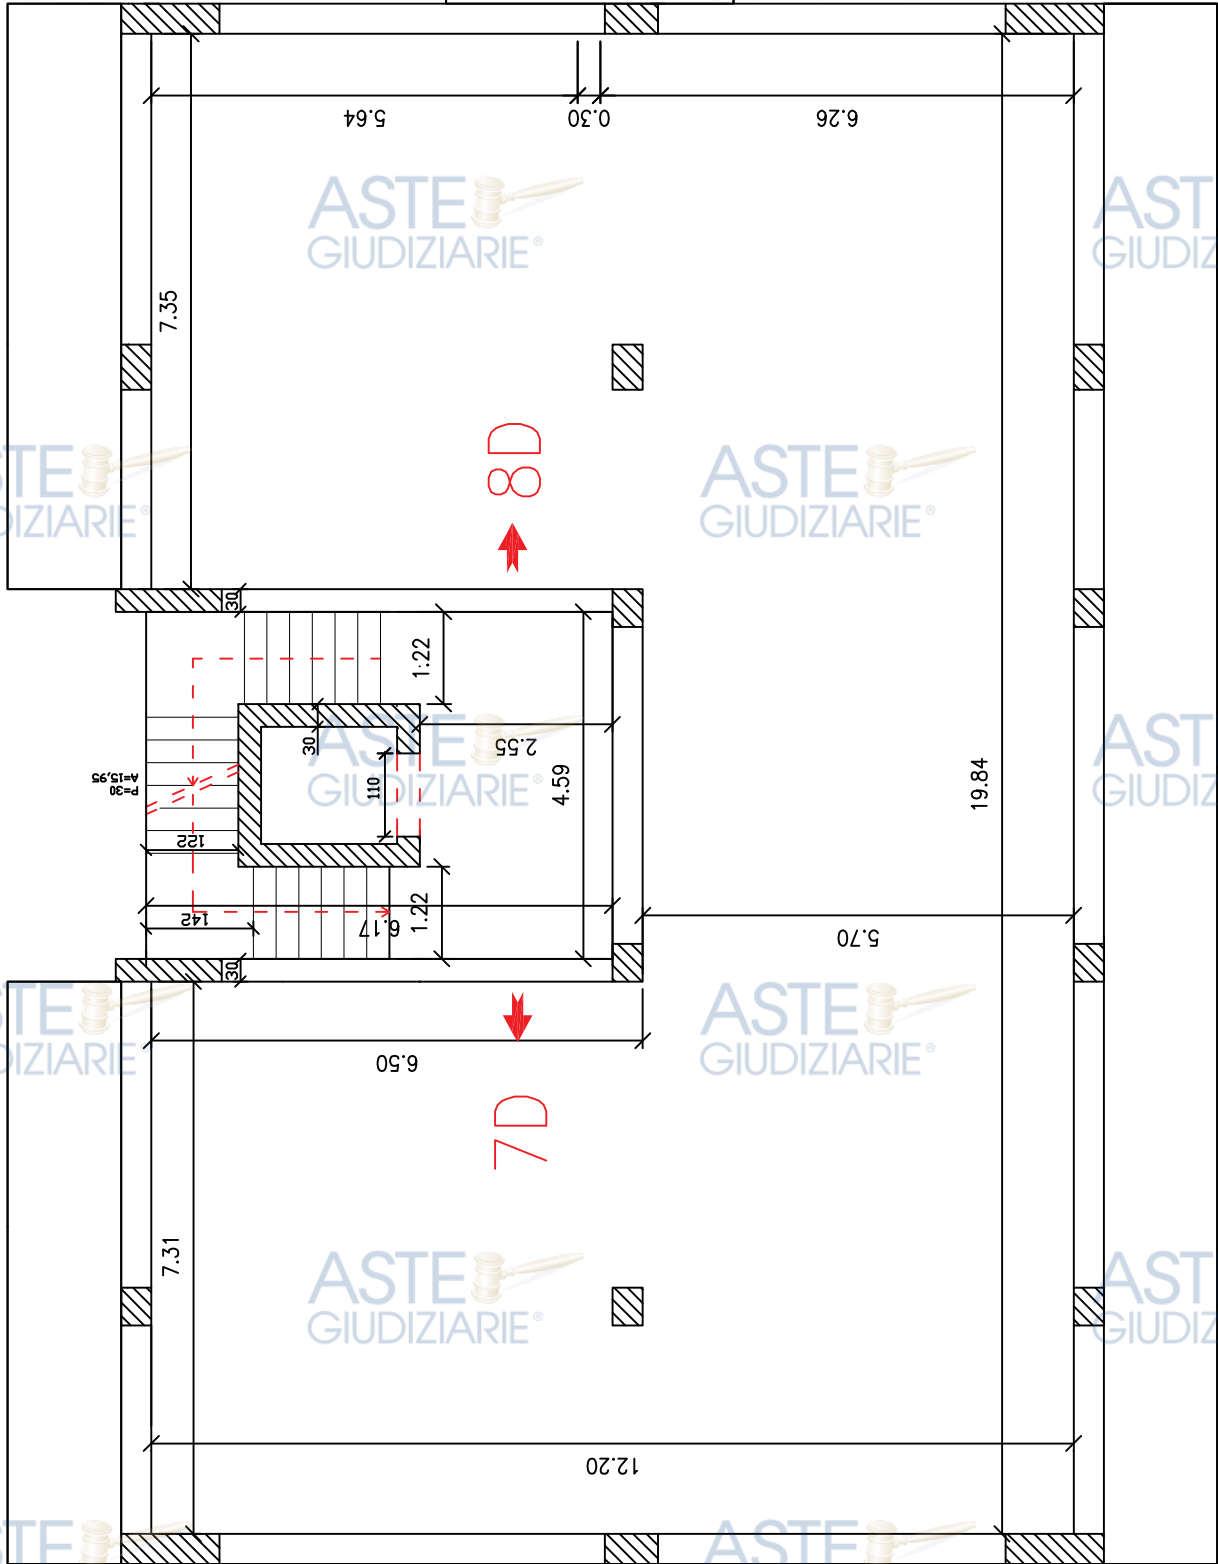

ASTE GIUDIZIARIE®

ASTE GIUDIZIARIE®

D PIANO TERZO

scala 1:100

0	R.G.Es 280/2023-PIANTA QUOTATA -VIA DI VILLA ORTISI -SIRACUSA	AP	AP	AP	2024
Rev.	—	Comp.-Prep.'d	Ver.-Chk'd	App.-Appr.d	Data-Date