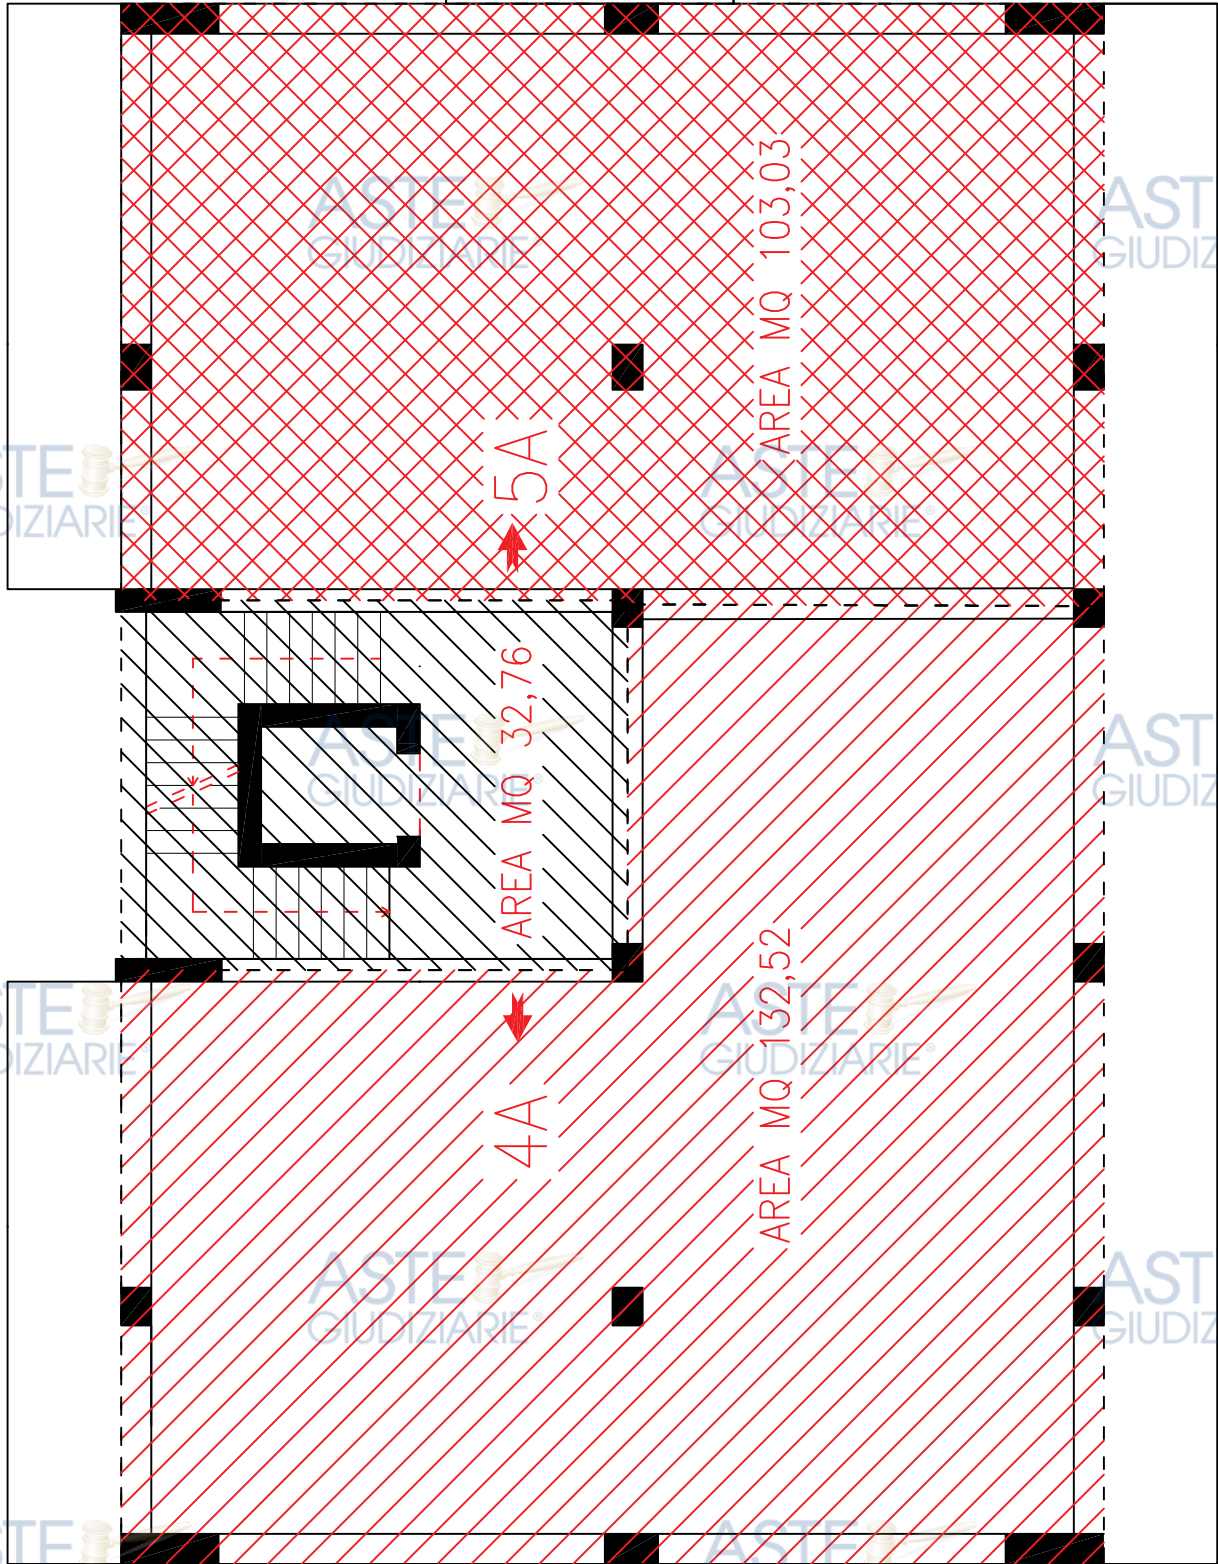

ASTE GIUDIZIARIE®

ASTE GIUDIZIARIE®

A PIANO SECONDO

scala 1:100

Rev.	DESCRIZIONE - Description	Comp.-Prep.'d	Ver.-Chk'd	App.-Appr.d	Data-Date
0	R.G.Es 280/2023-AREA DELLA SUPERFICIE -VIA DI VILLA ORTISI -SIRACUSA	AP	AP	AP	2024