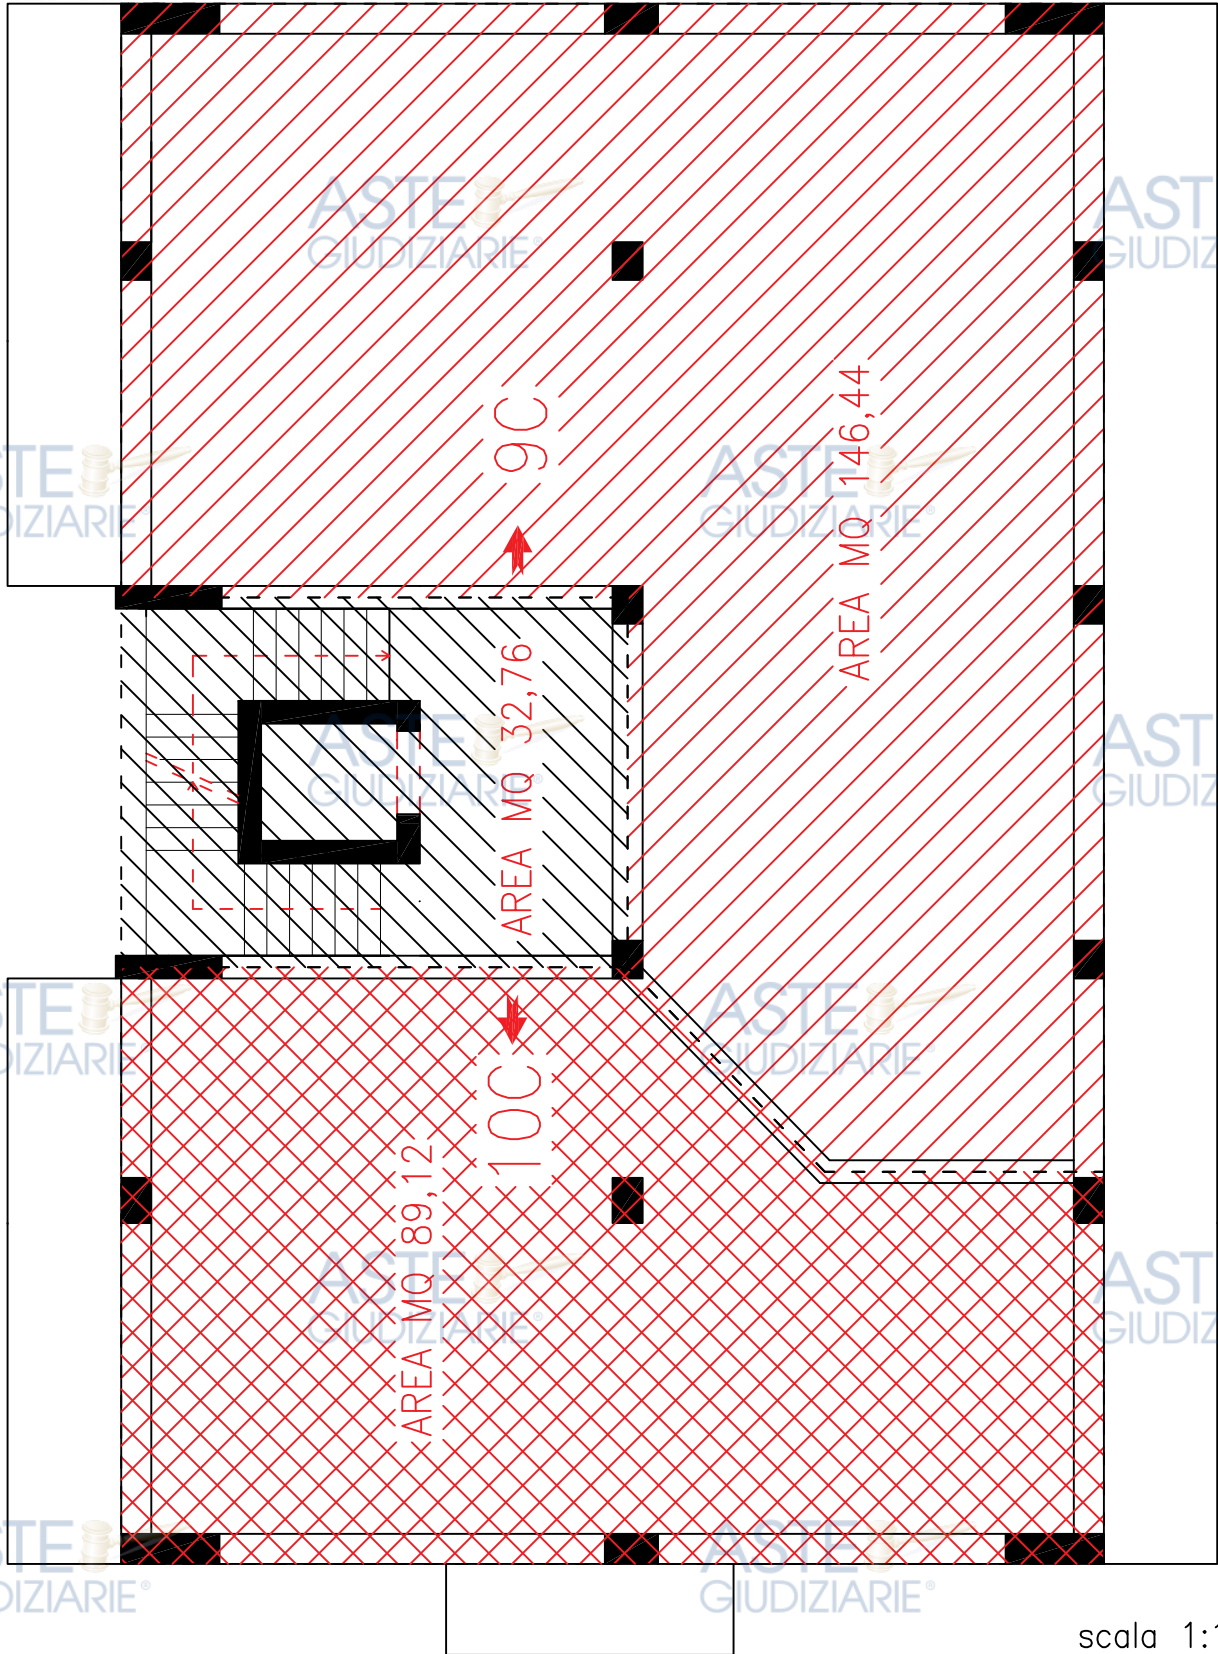

ASTE GIUDIZIARIE®

ASTE GIUDIZIARIE®

C PIANO QUARTO

scala 1:100

Rev.	DESCRIZIONE - Description	Comp.-Prep.'d	Ver.-Chk'd	App.-Appr.d	Data-Date
0	R.G.Es 280/2023-AREA DELLA SUPERFICIE -VIA DI VILLA ORTISI -SIRACUSA	AP	AP	AP	2024