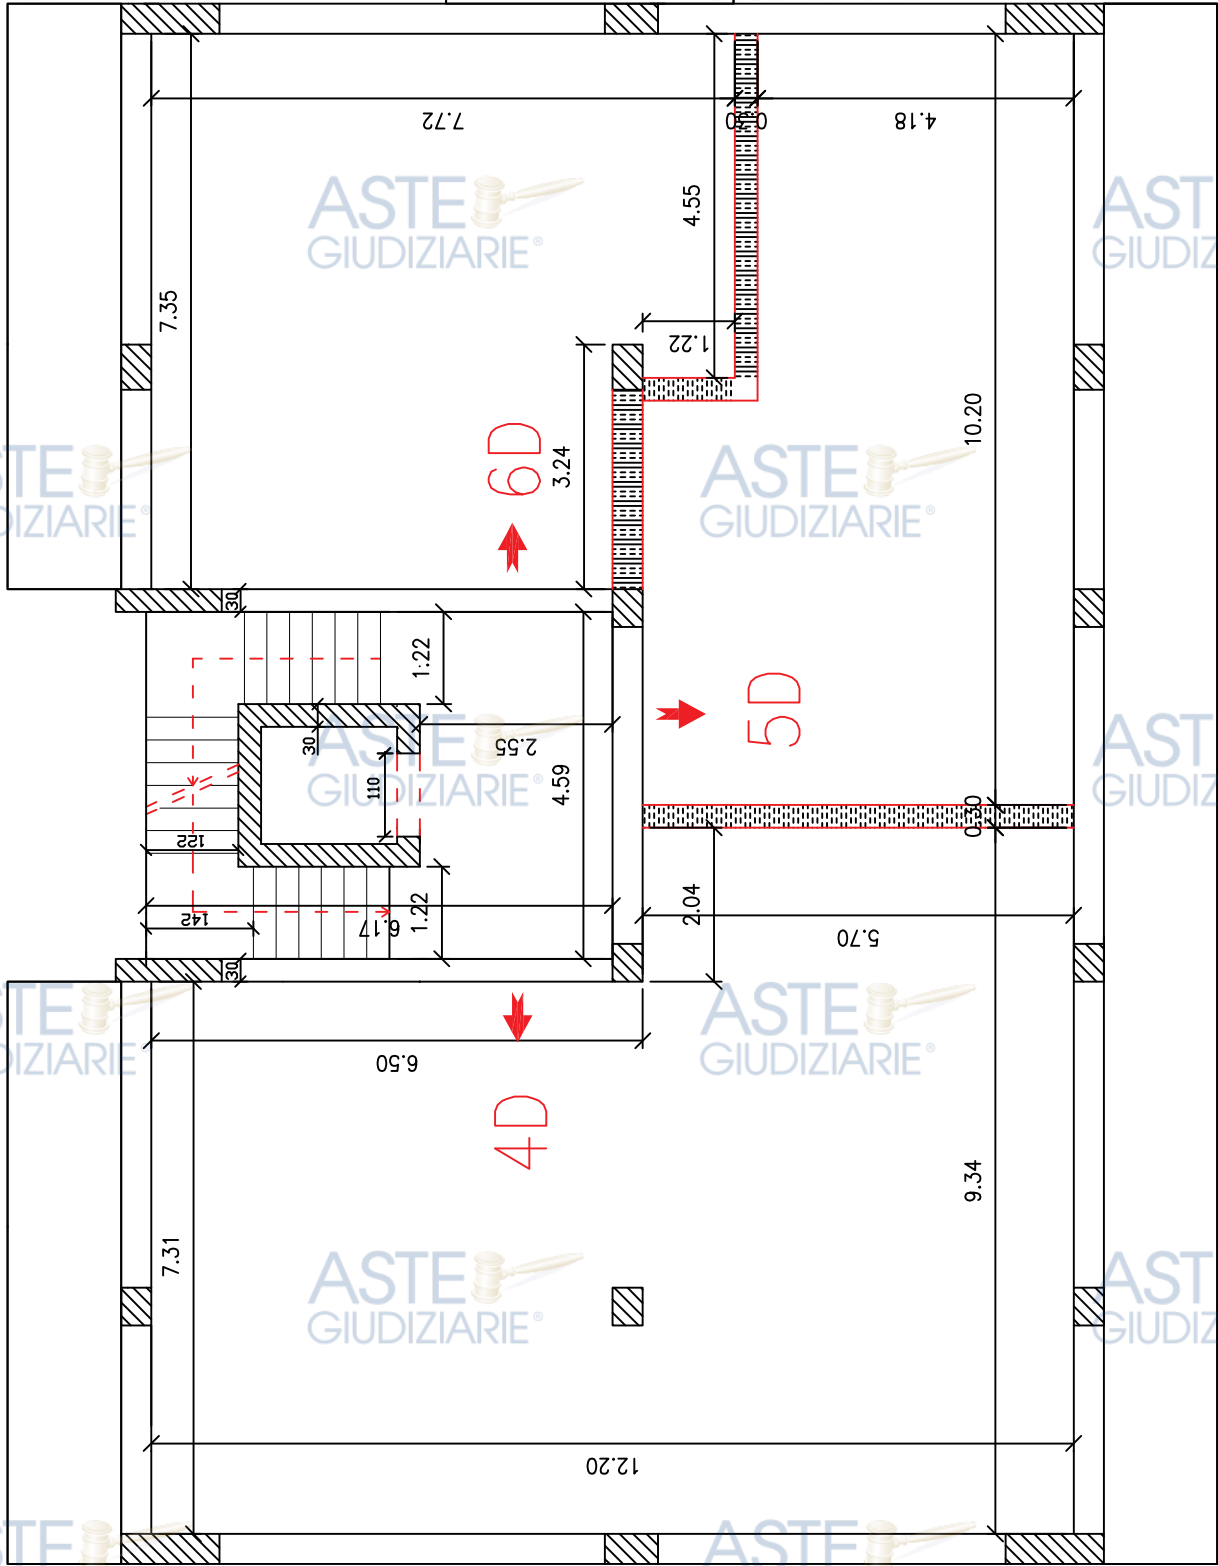

D PIANO PRIMO

scala 1:100

0	R.G.Es 280/2023-PIANTA QUOTATA -VIA DI VILLA ORTISI -SIRACUSA	AP	AP	AP	2024
Rev.	—	Comp.-Prep.'d	Ver.-Chk'd	App.-Appr.d	Data-Date

ASTE GIUDIZIARIE®

ASTE GIUDIZIARIE®

D PIANO SECONDO