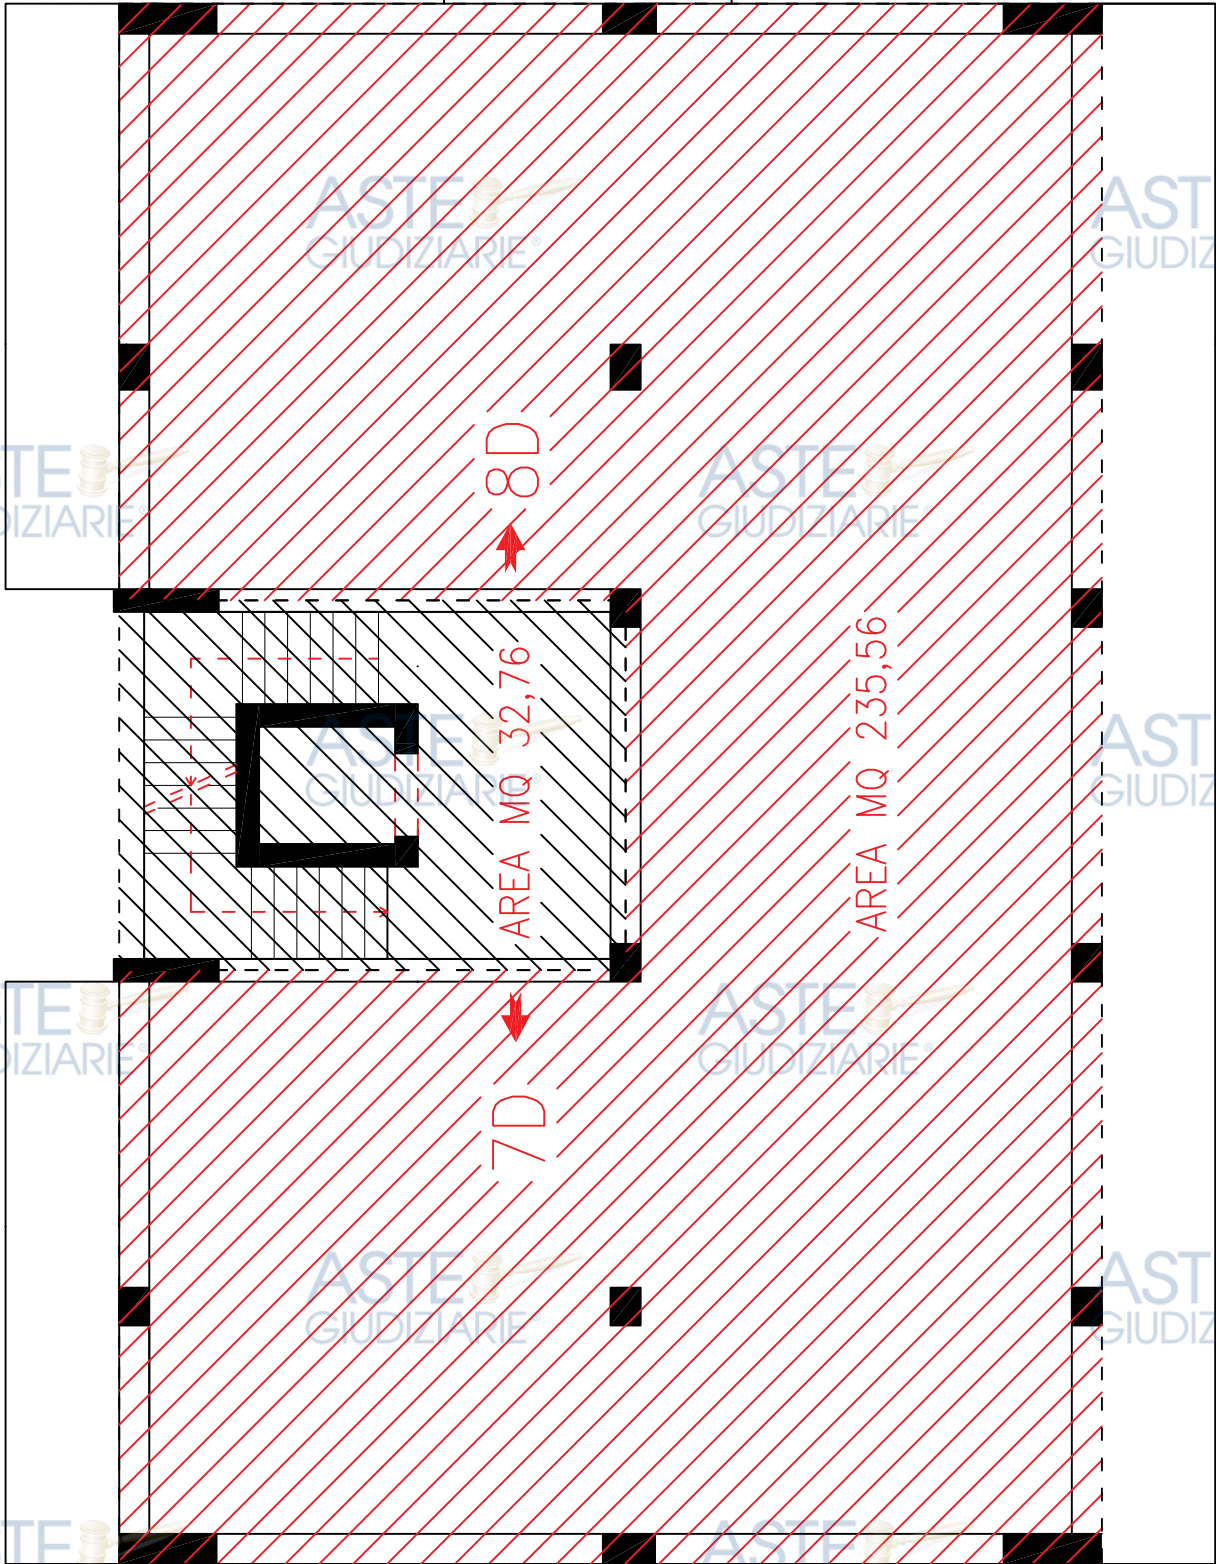

ASTE GIUDIZIARIE®

ASTE GIUDIZIARIE®

D PIANO TERZO

scala 1:100

Rev.	DESCRIZIONE - Description	Comp.-Prep.'d	Ver.-Chk'd	App.-Appr.d	Data-Date
0	R.G.Es 280/2023-AREA DELLA SUPERFICIE -VIA DI VILLA ORTISI -SIRACUSA	AP	AP	AP	2024