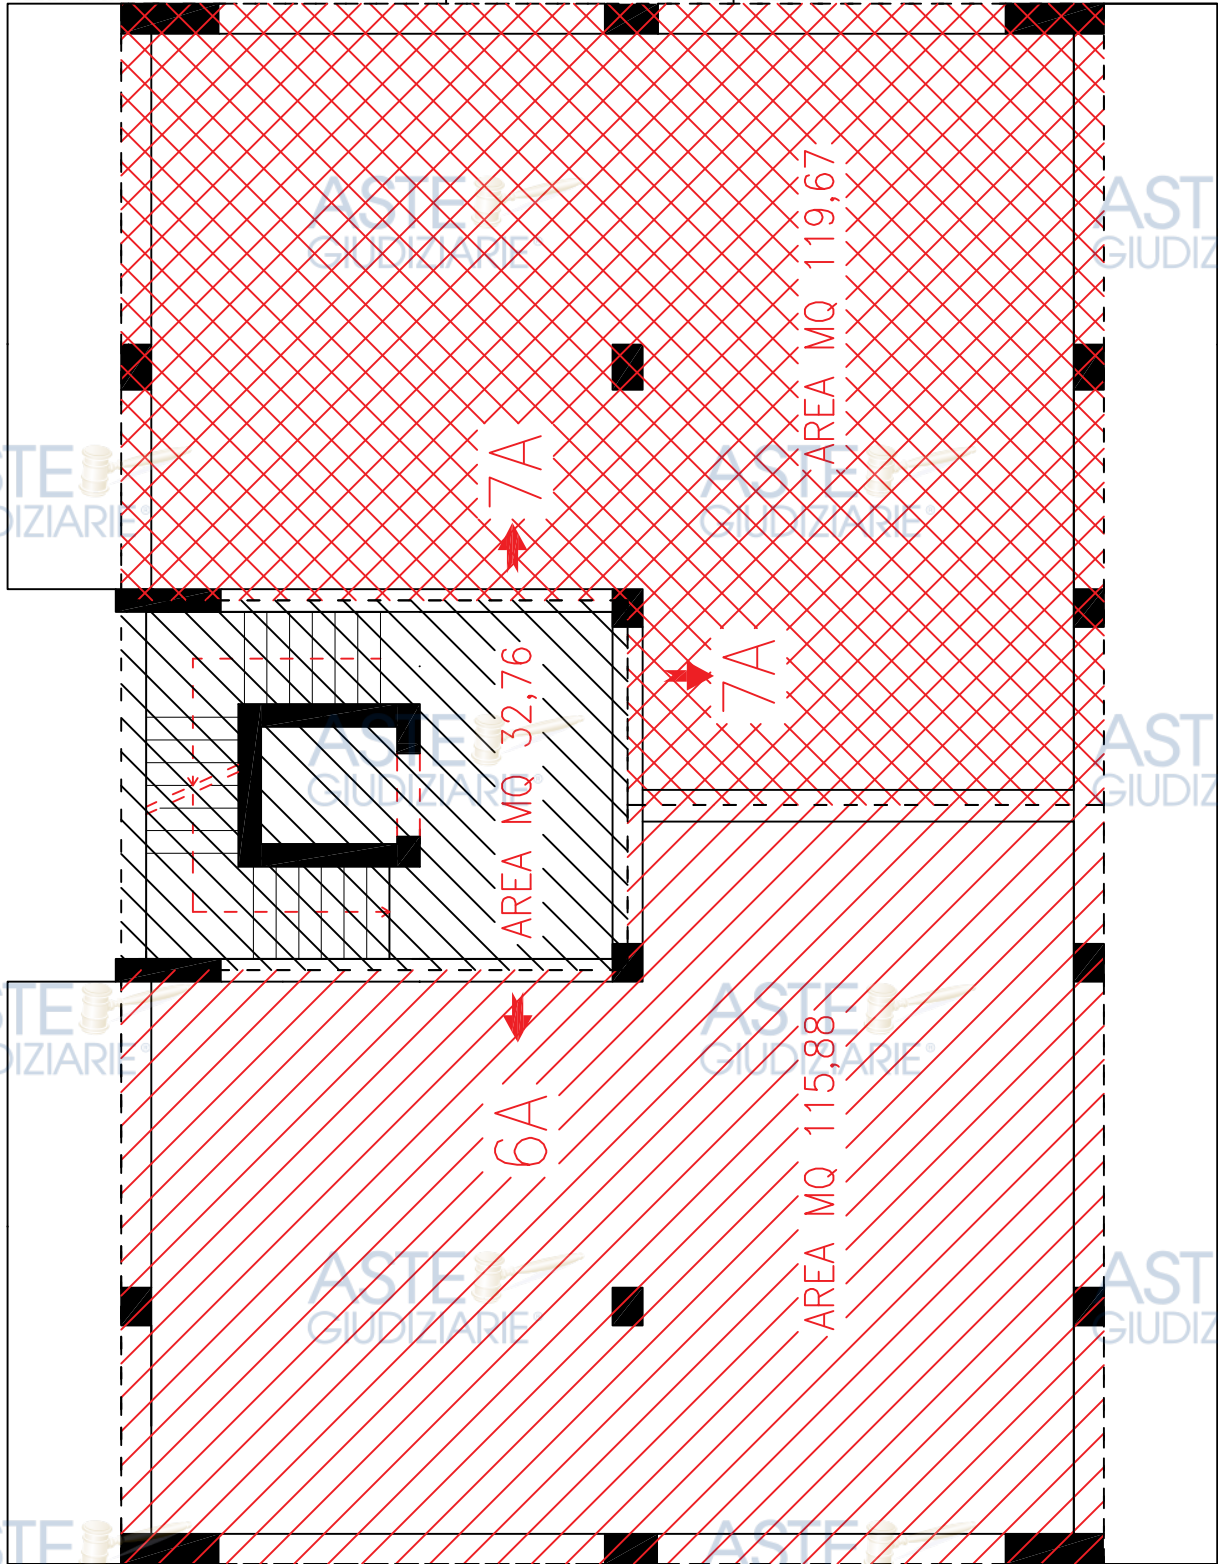

ASTE GIUDIZIARIE®

ASTE GIUDIZIARIE®

A PIANO TERZO

scala 1:100

0	R.G.Es 280/2023-AREA DELLA SUPERFICIE -VIA DI VILLA ORTISI -SIRACUSA	AP	AP	AP	2024
Rev.	—	Comp.-Prep.'d	Ver.-Chk'd	App.-Appr.d	Data-Date