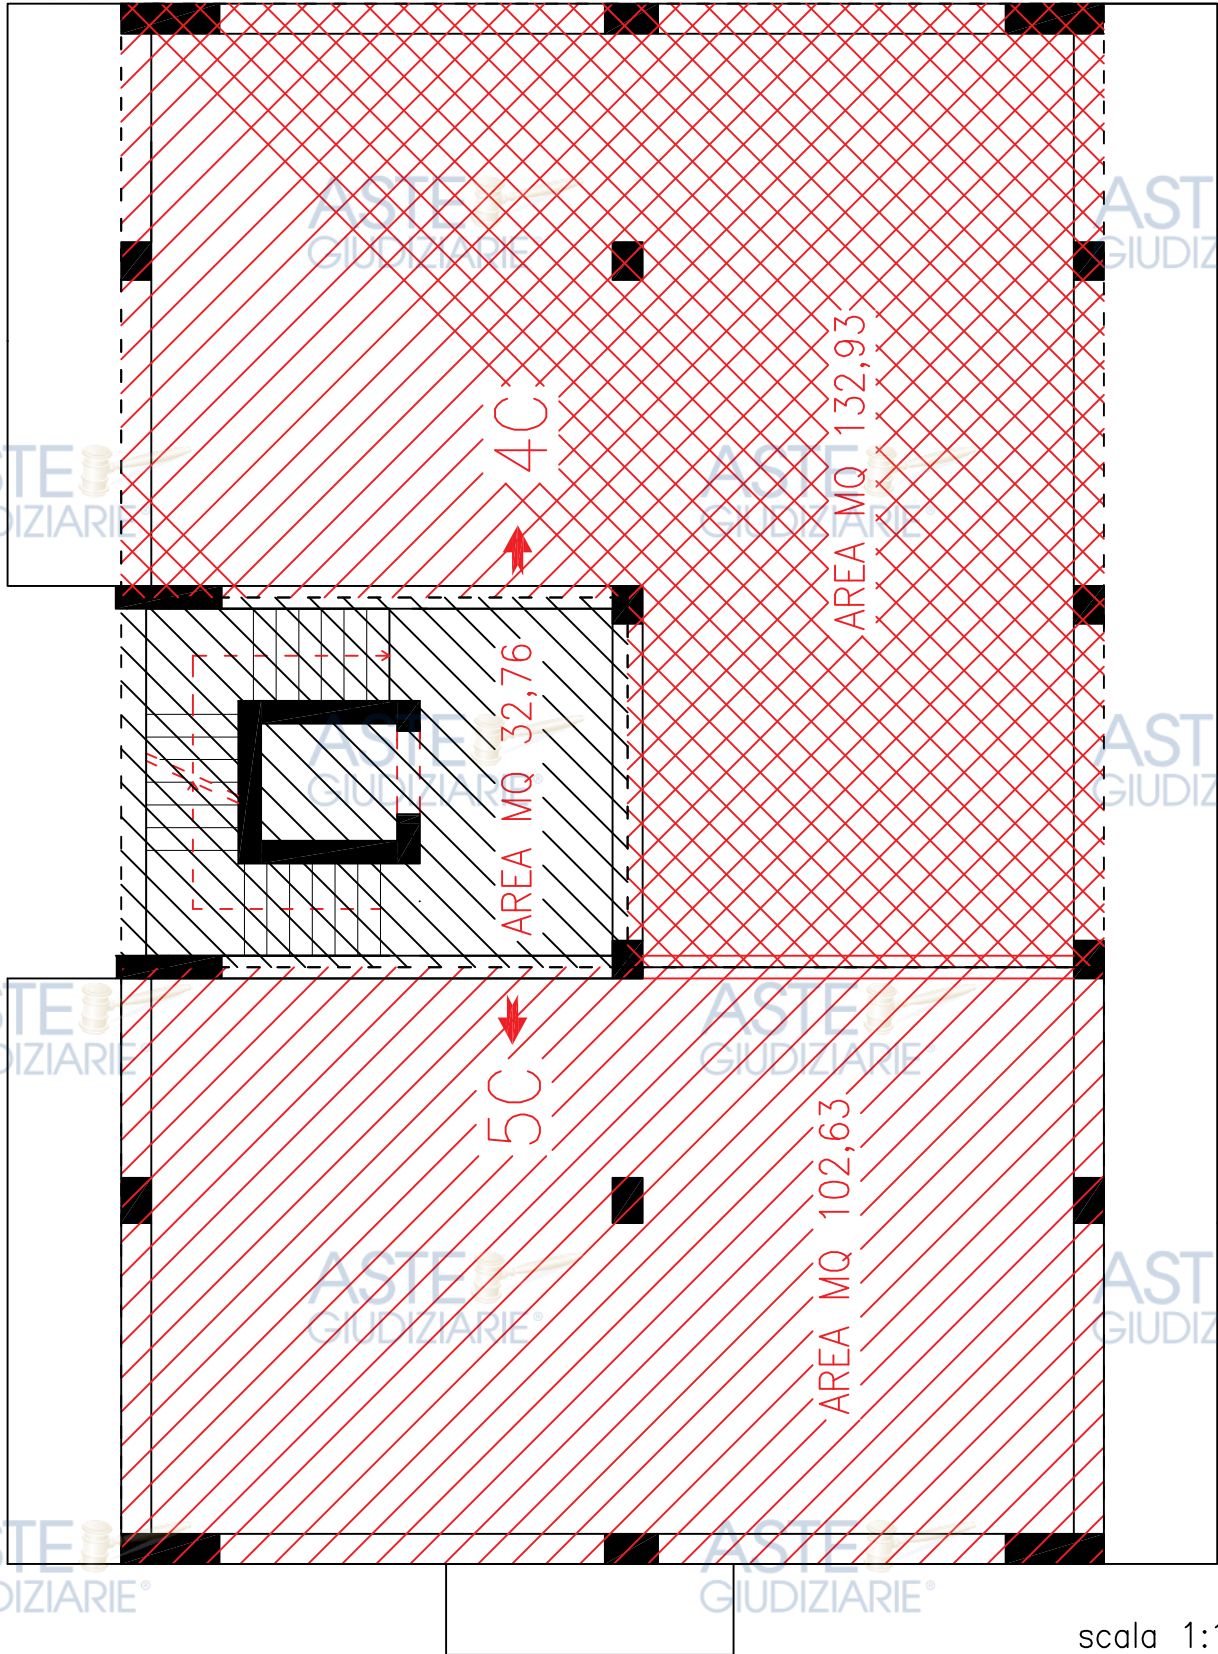

ASTE GIUDIZIARIE®

ASTE GIUDIZIARIE®

C PIANO SECONDO

scala 1:100

0	R.G.Es 280/2023-AREA DELLA SUPERFICIE -VIA DI VILLA ORTISI -SIRACUSA	AP	AP	AP	2024
Rev.	—	Comp.-Prep.'d	Ver.-Chk'd	App.-Appr.d	Data-Date