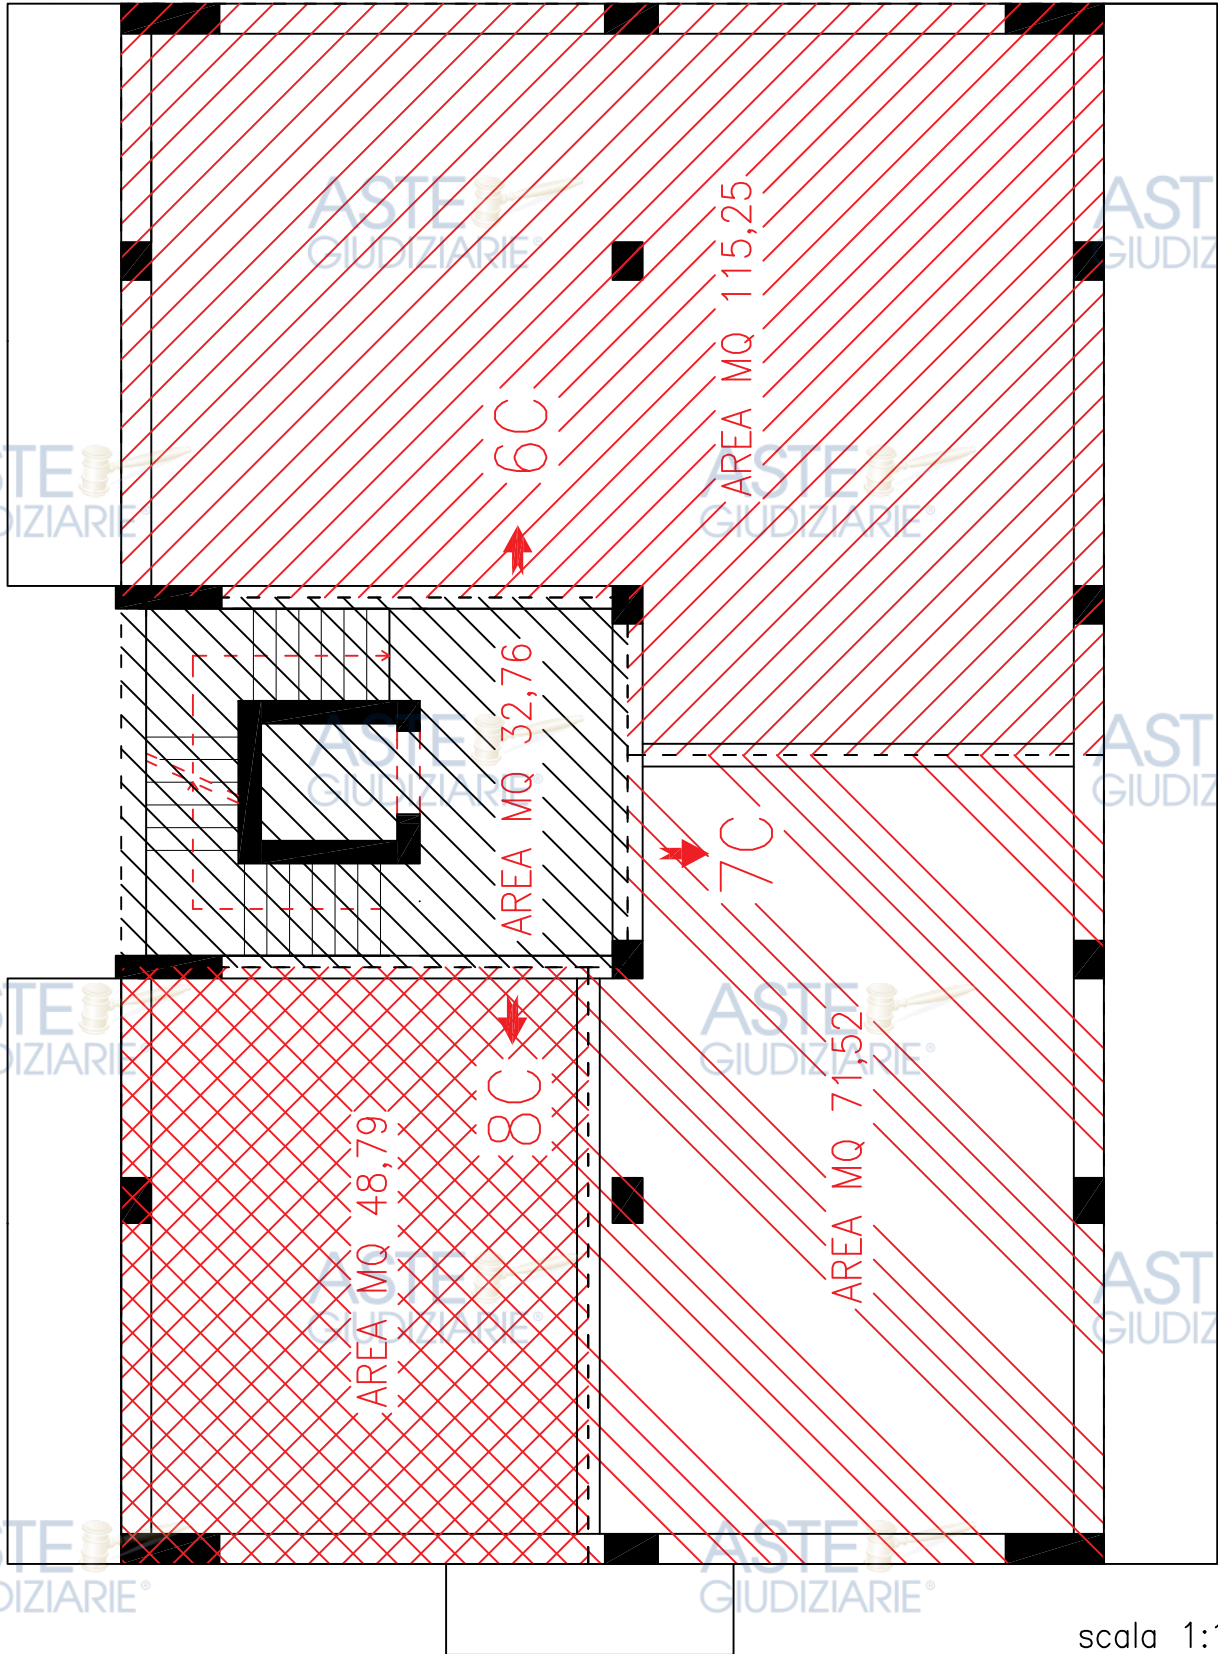

ASTE GIUDIZIARIE®

ASTE GIUDIZIARIE®

Rev.	DESCRIZIONE - Description	Comp.-Prep.'d	Ver.-Chk'd	App.-Appr.d	Data-Date
0	R.G.Es 280/2023-AREA DELLA SUPERFICIE -VIA DI VILLA ORTISI -SIRACUSA	AP	AP	AP	2024