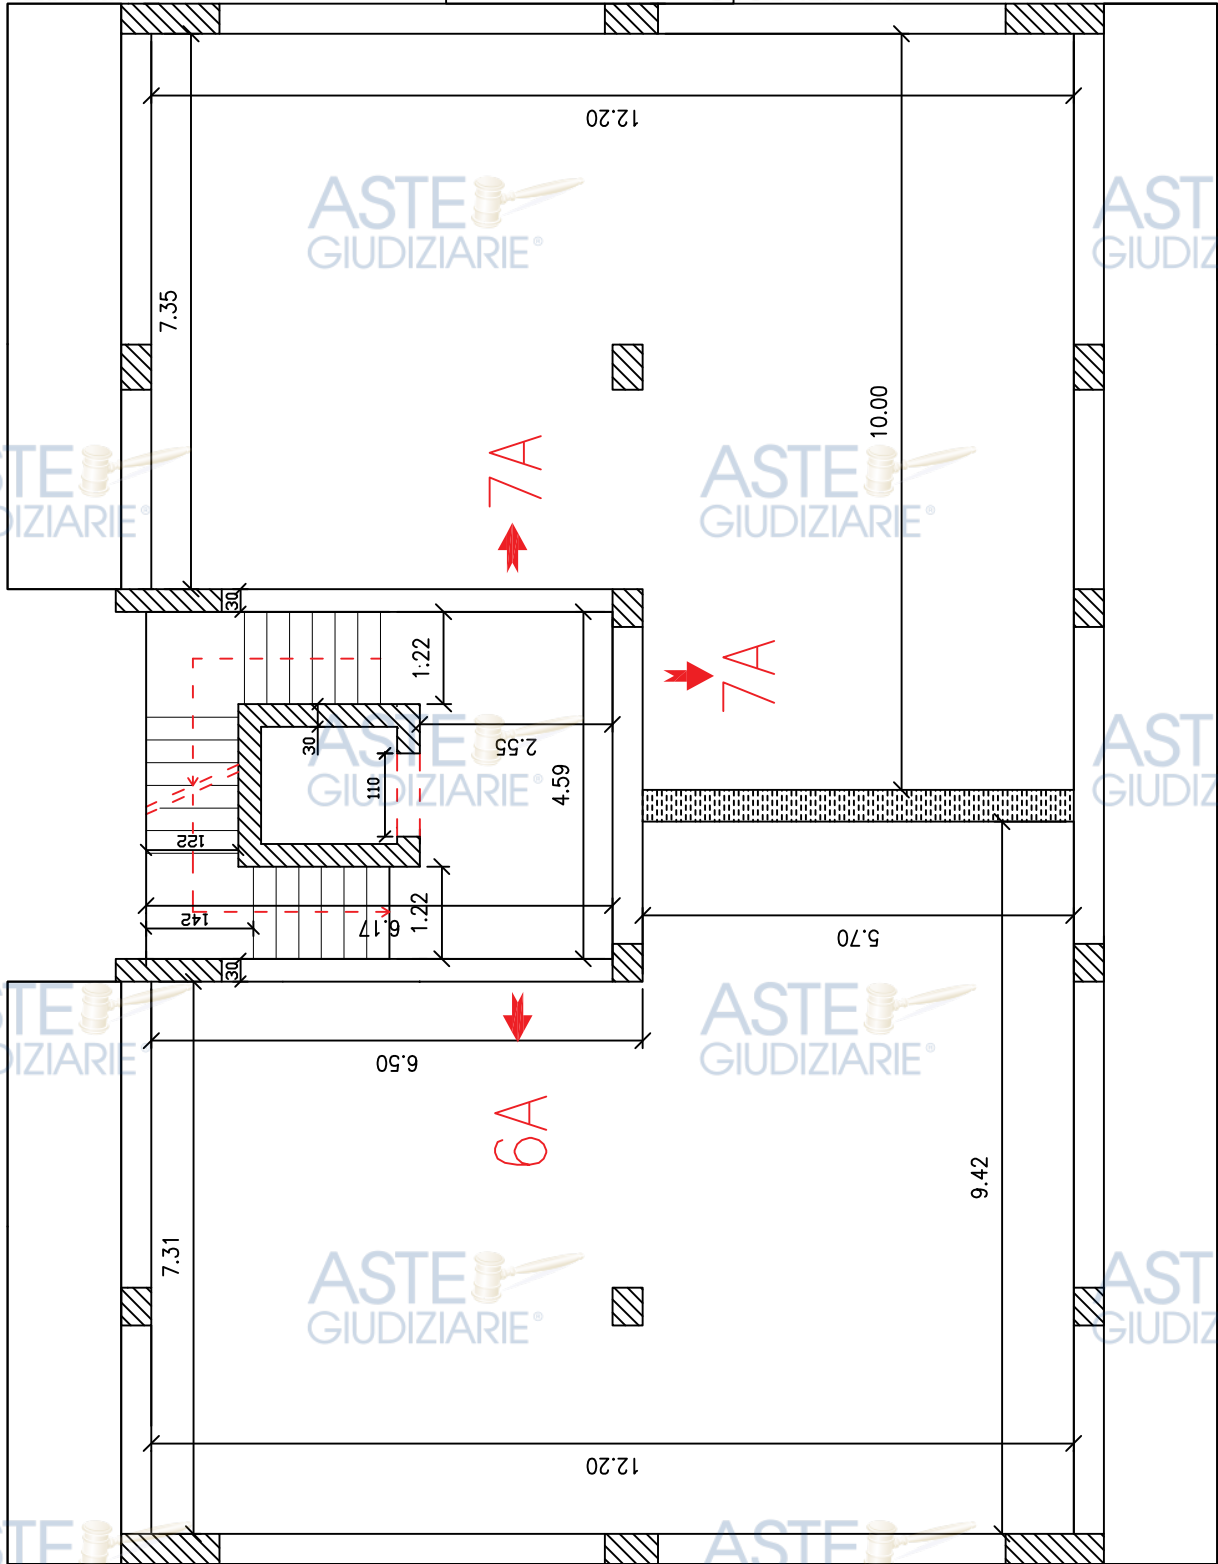

ASTE GIUDIZIARIE®

ASTE GIUDIZIARIE®

A PIANO TERZO

scala 1:100

Rev.	DESCRIZIONE - Description	Comp.-Prep.'d	Ver.-Chk'd	App.-Appr.d	Data-Date
0	R.G.Es 280/2023-PIANTA QUOTATA -VIA DI VILLA ORTISI -SIRACUSA	AP	AP	AP	2024