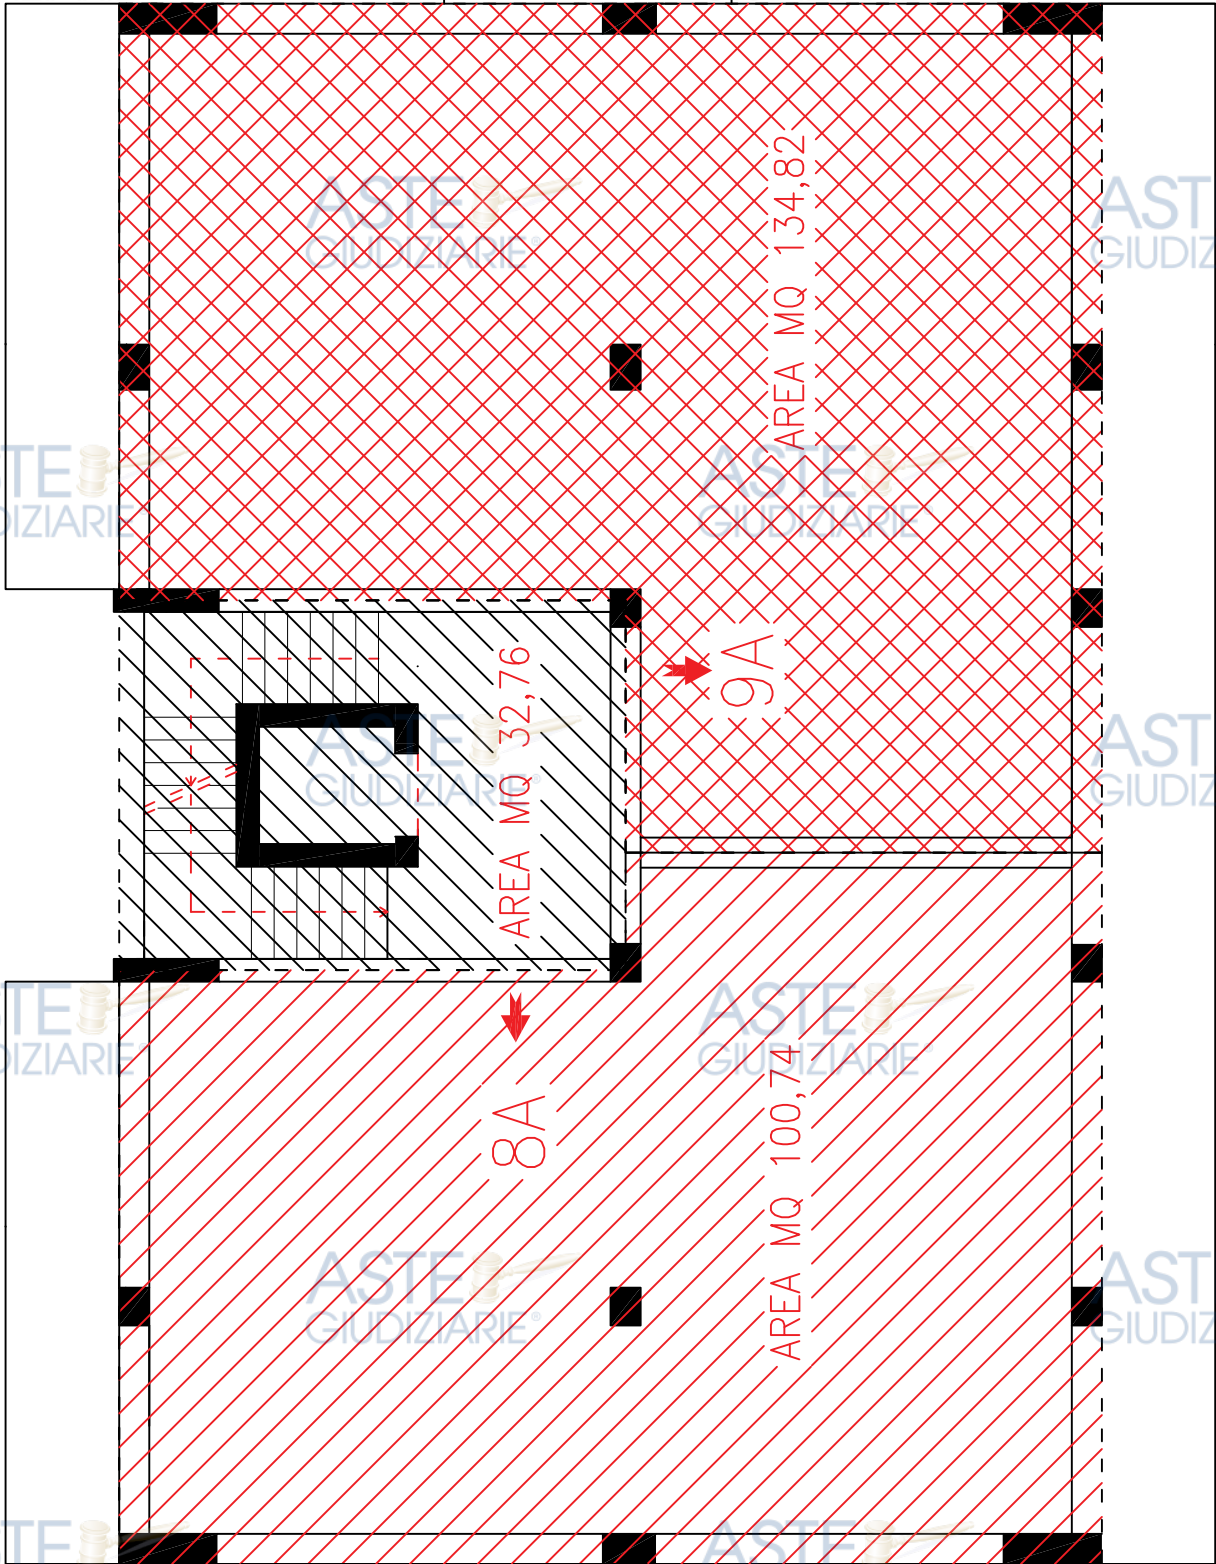

ASTE GIUDIZIARIE®

ASTE GIUDIZIARIE®

A PIANO QUARTO

scala 1:100

Rev.	DESCRIZIONE - Description	Comp.-Prep.'d	Ver.-Chk'd	App.-Appr.d	Data-Date
0	R.G.Es 280/2023-AREA DELLA SUPERFICIE -VIA DI VILLA ORTISI -SIRACUSA	AP	AP	AP	2024