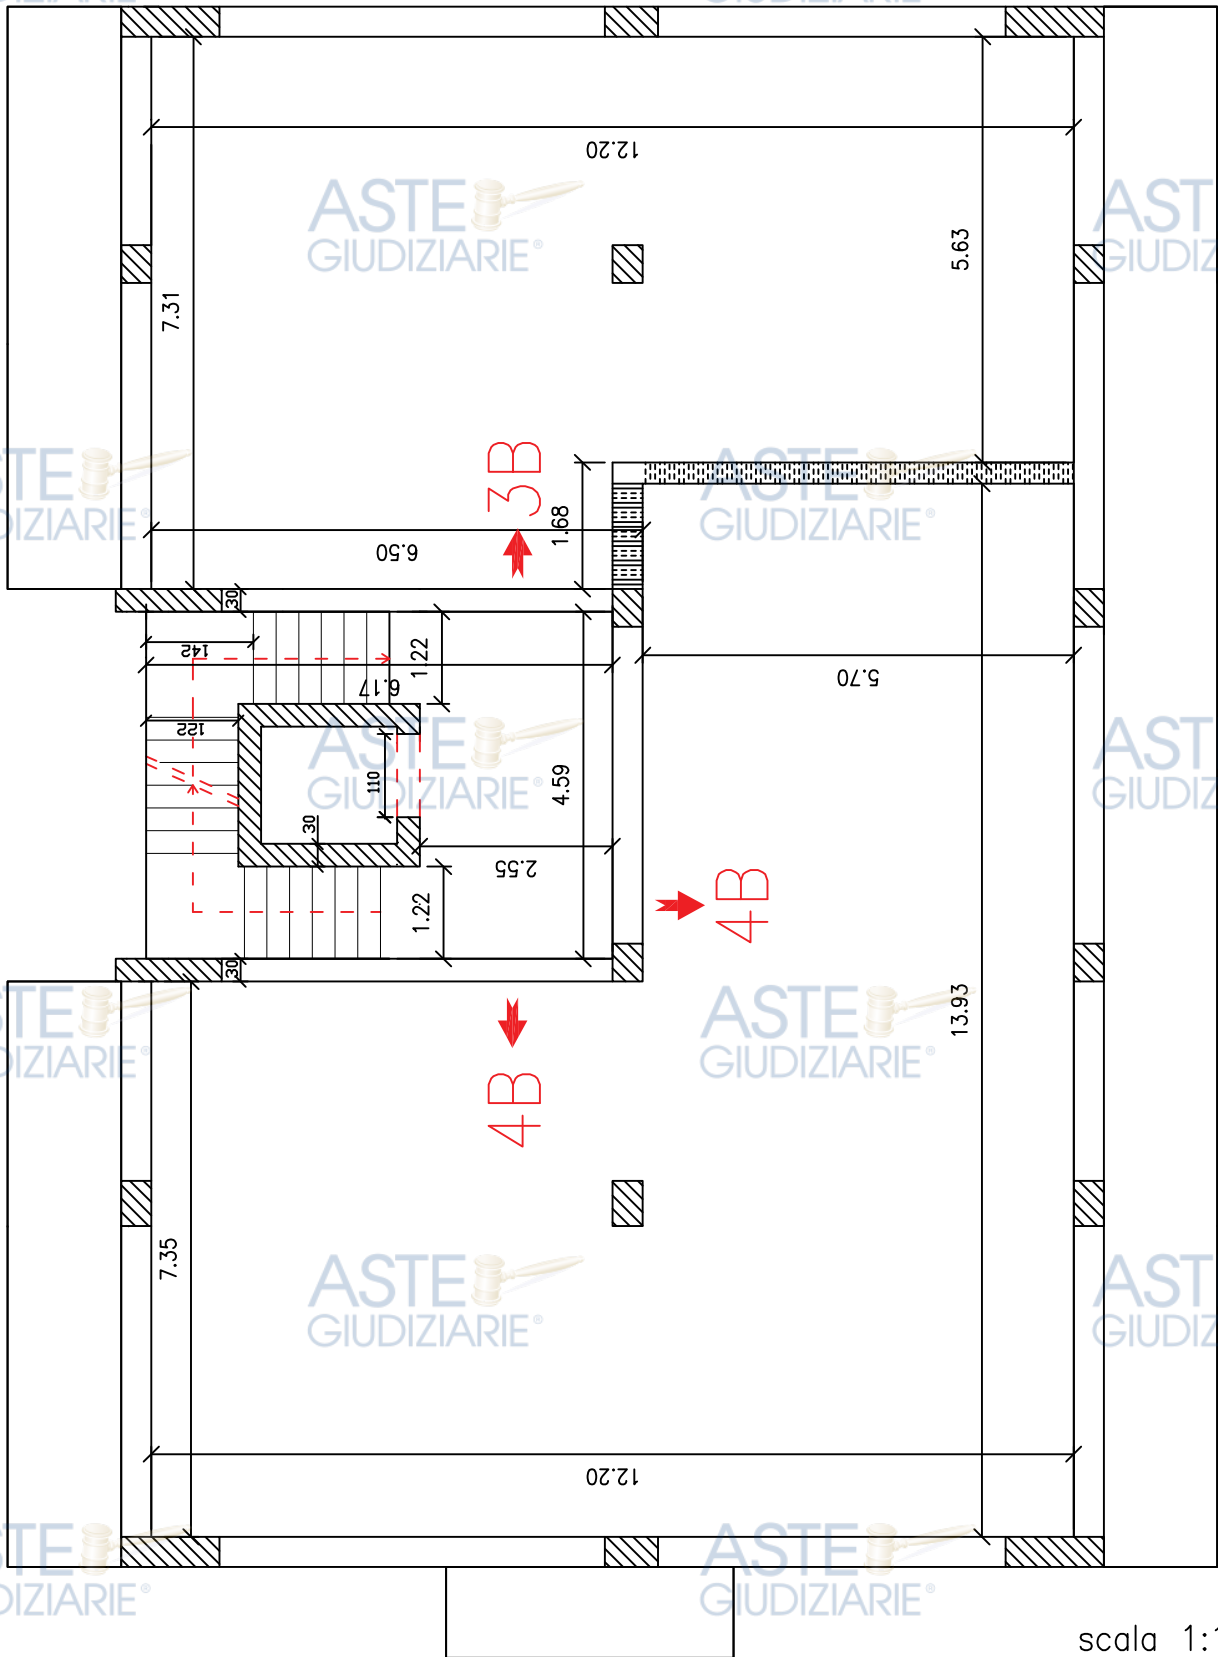

ASTE GIUDIZIARIE®

ASTE GIUDIZIARIE®

B PIANO SECONDO

scala 1:100

Rev.	DESCRIZIONE - Description	Comp.-Prep.'d	Ver.-Chk'd	App.-Appr.d	Data-Date
0	R.G.Es 280/2023-PIANTA QUOTATA -VIA DI VILLA ORTISI -SIRACUSA	AP	AP	AP	2024