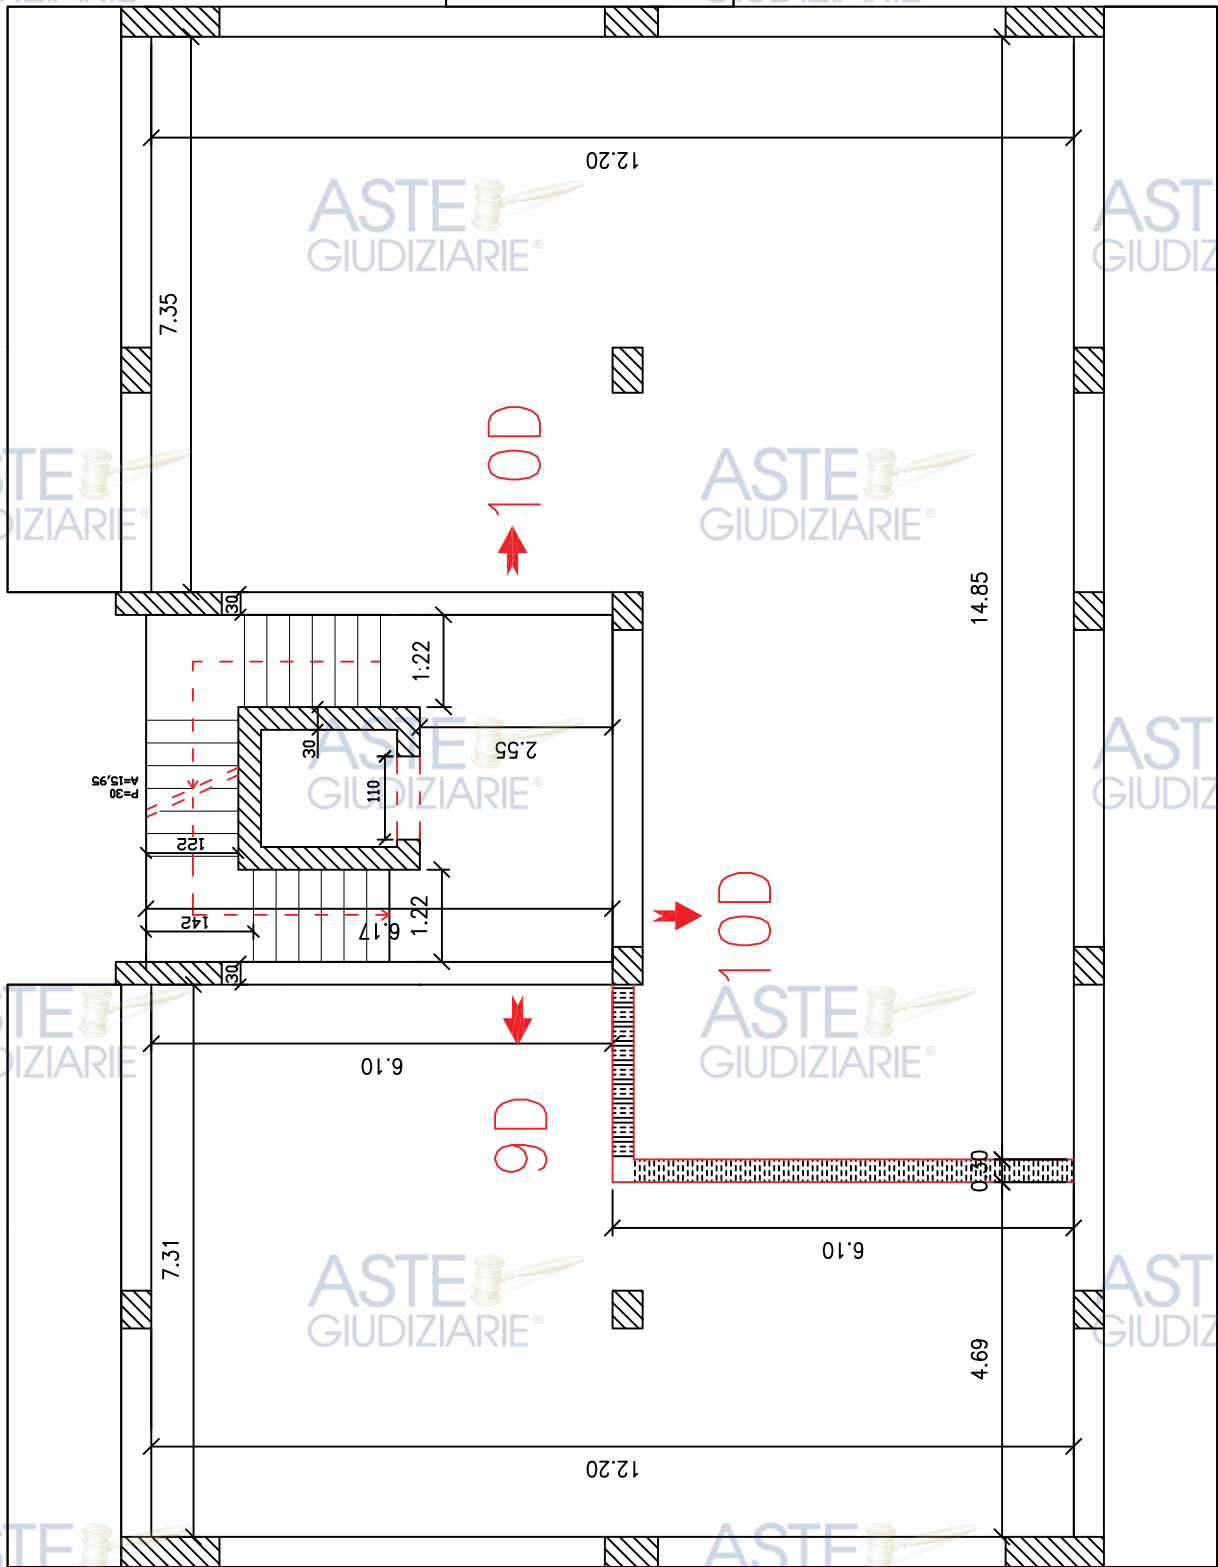

D PIANO TERZO

scala 1:100

0	R.G.Es 280/2023-PIANTA QUOTATA -VIA DI VILLA ORTISI -SIRACUSA	AP	AP	AP	2024
Rev.	—	Comp.-Prep.'d	Ver.-Chk'd	App.-Appr.d	Data-Date

ASTE GIUDIZIARIE®

ASTE GIUDIZIARIE®

D PIANO QUARTO