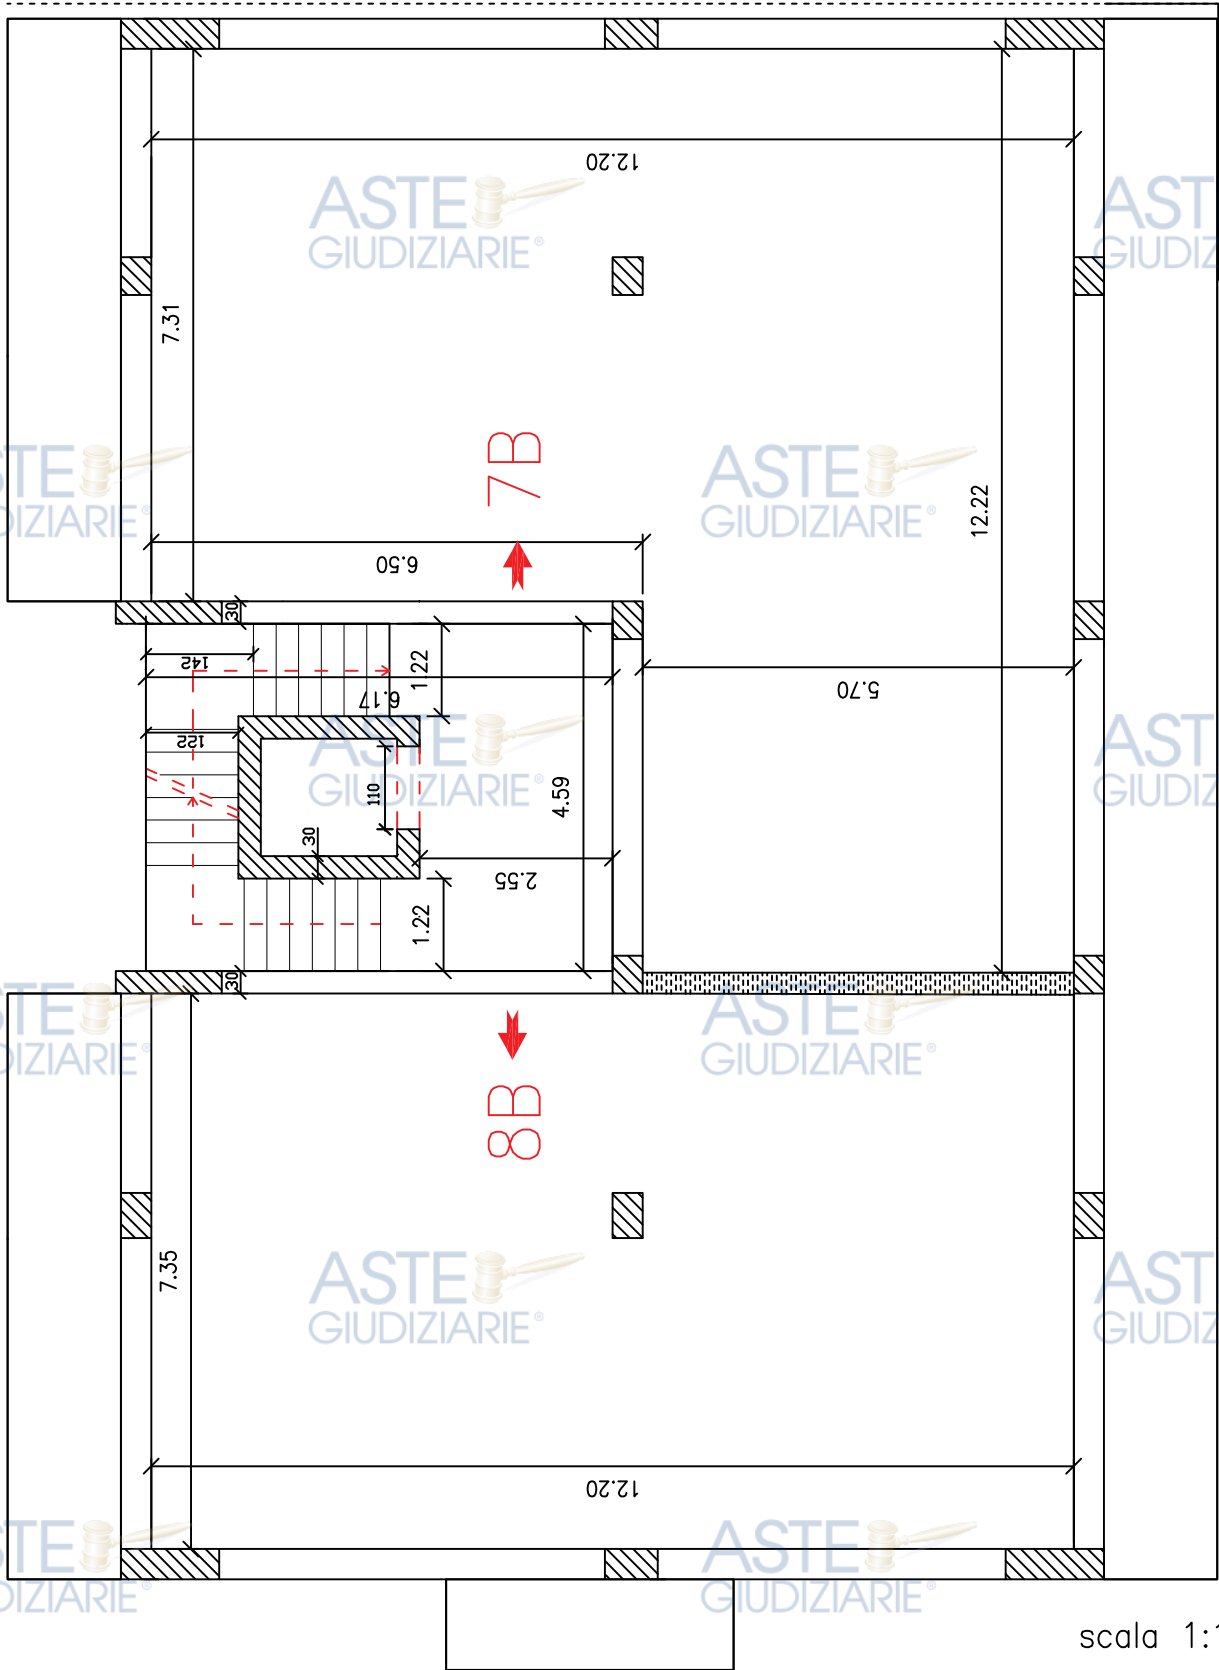

ASTE GIUDIZIARIE®

ASTE GIUDIZIARIE®

Rev.	DESCRIZIONE - Description	Comp.-Prep.'d	Ver.-Chk'd	App.-Appr.d	Data-Date
0	R.G.Es 280/2023-PIANTA QUOTATA -VIA DI VILLA ORTISI -SIRACUSA	AP	AP	AP	2024