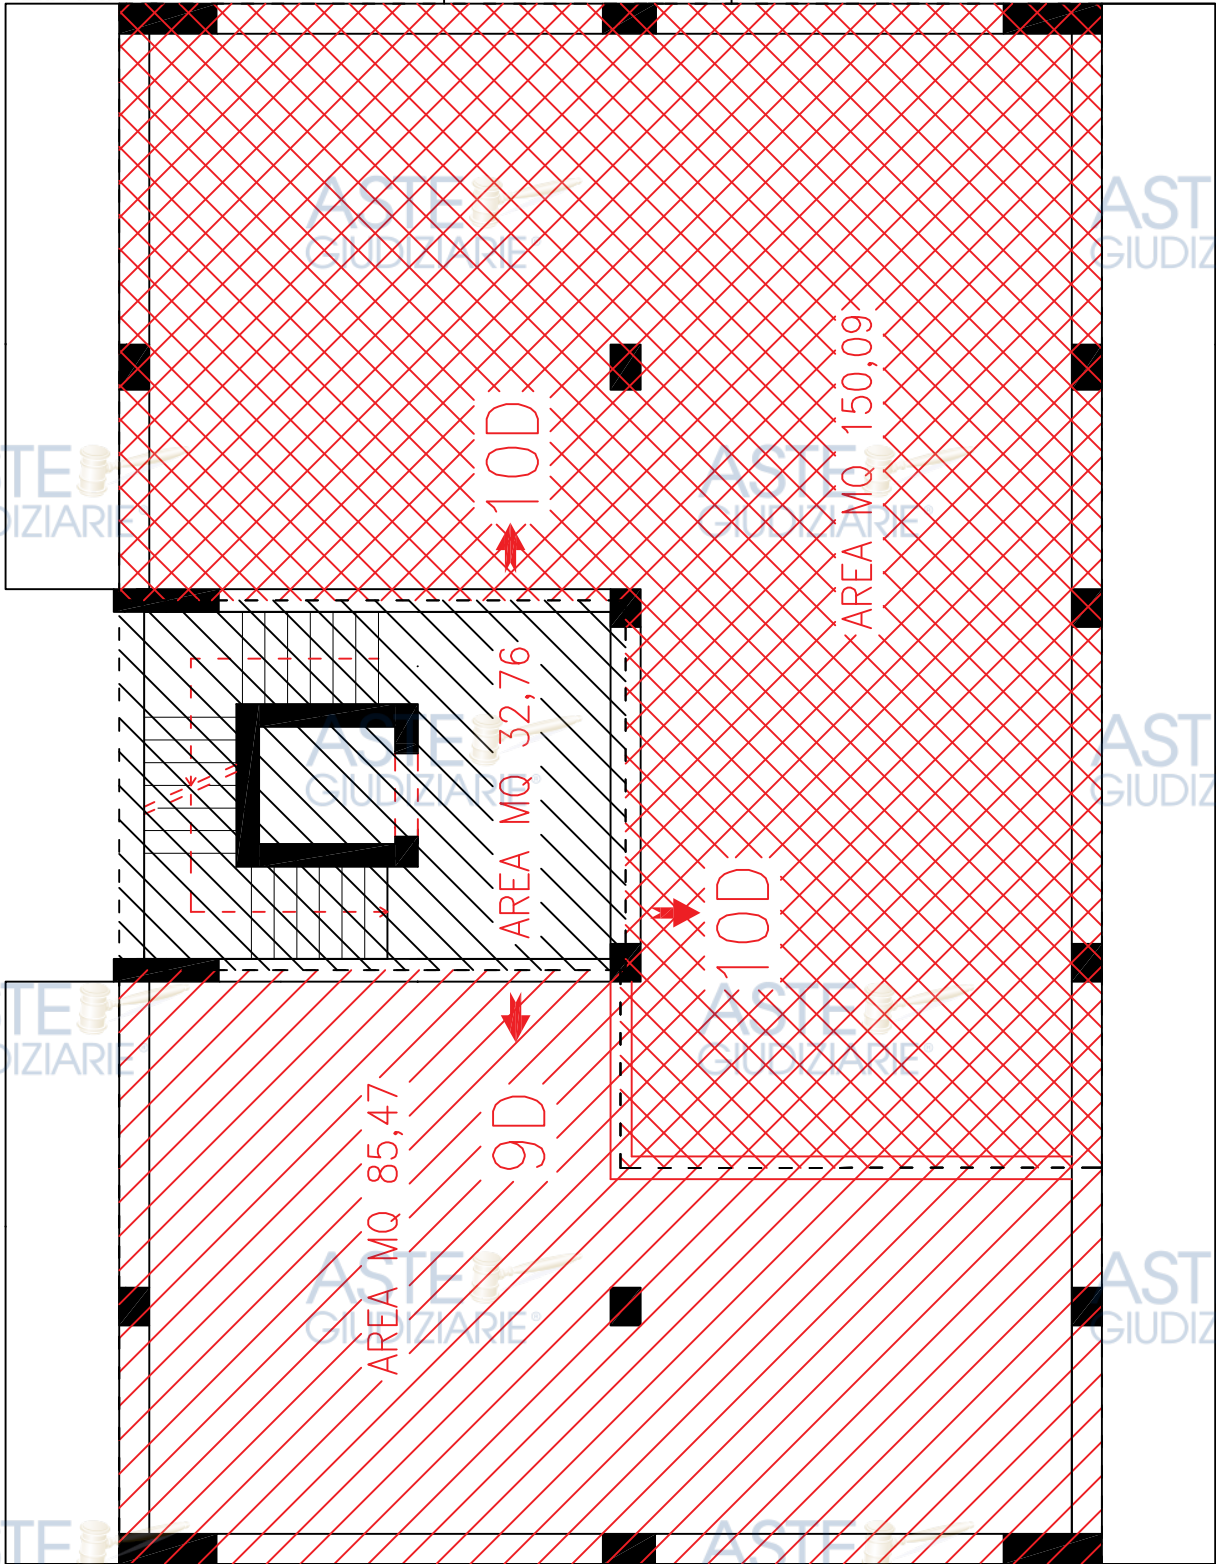

ASTE GIUDIZIARIE®

ASTE GIUDIZIARIE®

D PIANO QUARTO

scala 1:100

Rev.	DESCRIZIONE - Description	Comp.-Prep.'d	Ver.-Chk'd	App.-Appr.d	Data-Date
0	R.G.Es 280/2023-AREA DELLA SUPERFICIE -VIA DI VILLA ORTISI -SIRACUSA	AP	AP	AP	2024