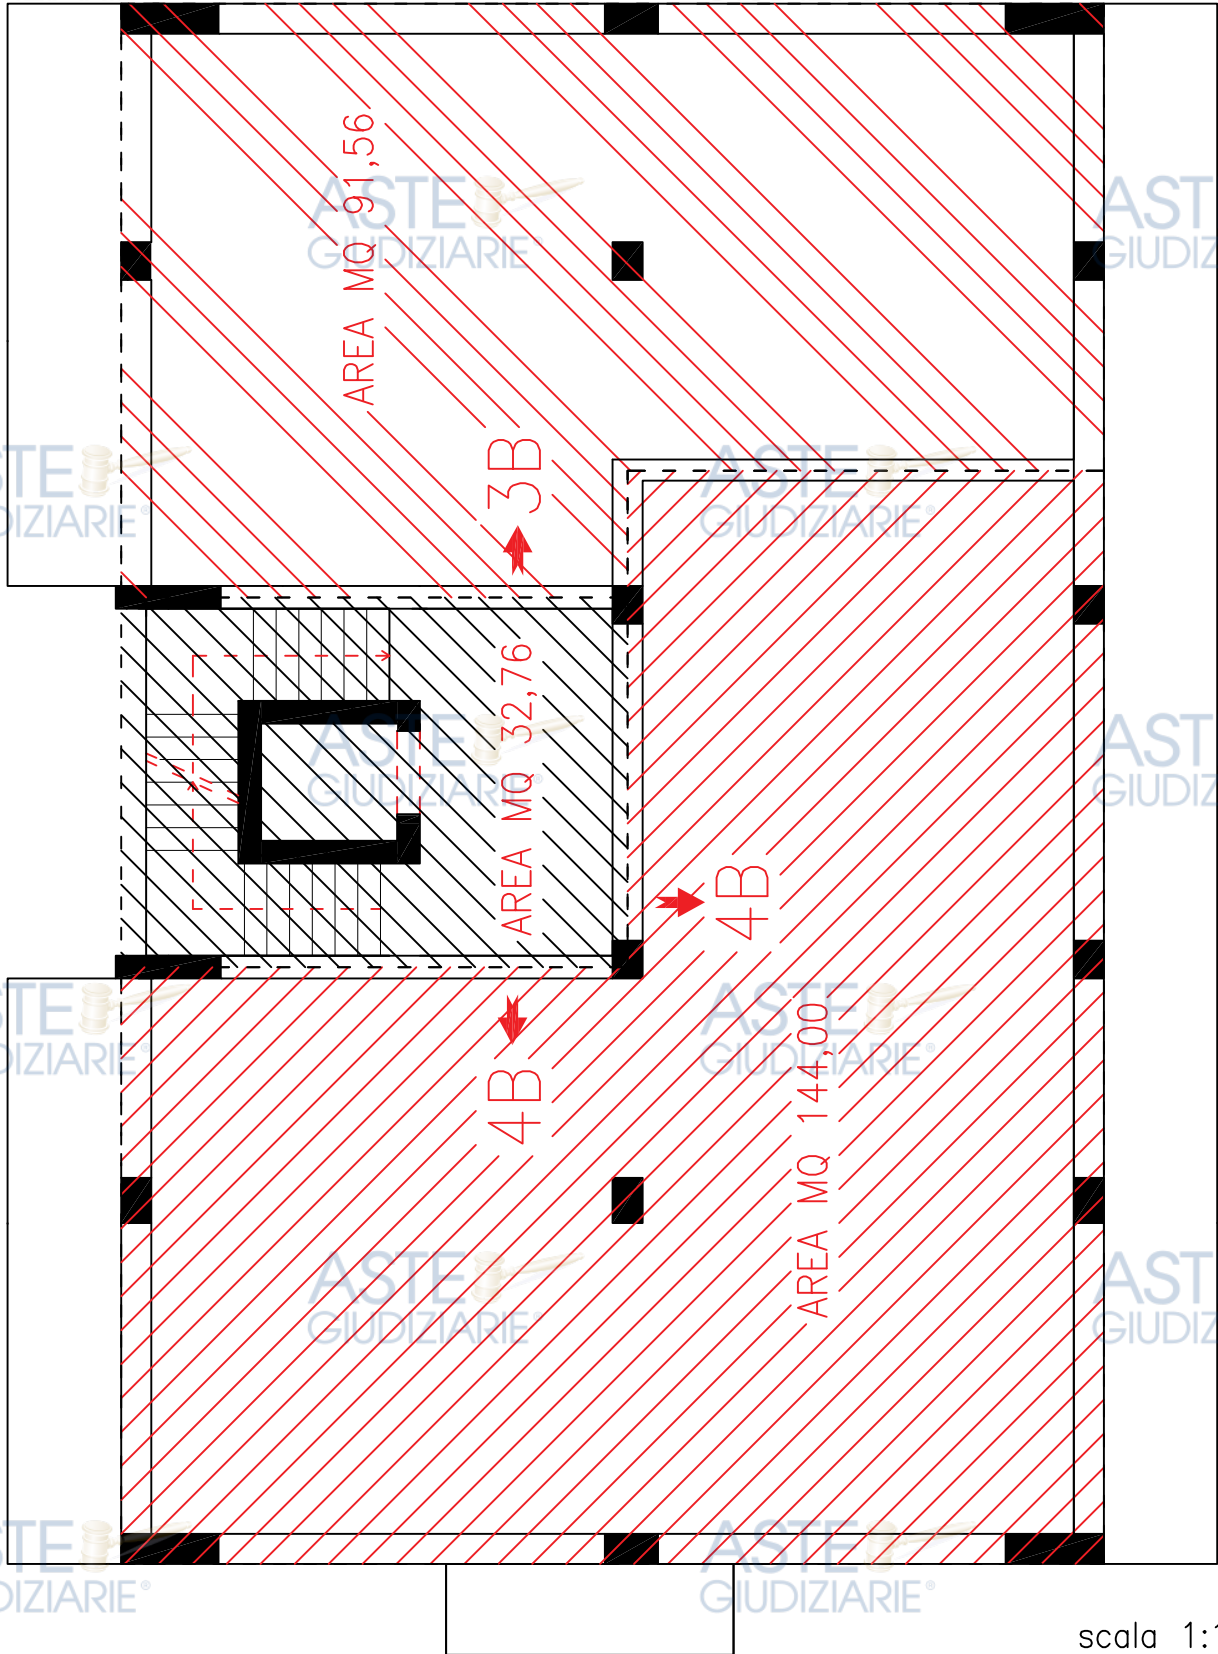

ASTE GIUDIZIARIE®

ASTE GIUDIZIARIE®

B PIANO SECONDO

scala 1:100

Rev.	DESCRIZIONE - Description	Comp.-Prep.'d	Ver.-Chk'd	App.-Appr.d	Data-Date
0	R.G.Es 280/2023-AREA DELLA SUPERFICIE -VIA DI VILLA ORTISI -SIRACUSA	AP	AP	AP	2024