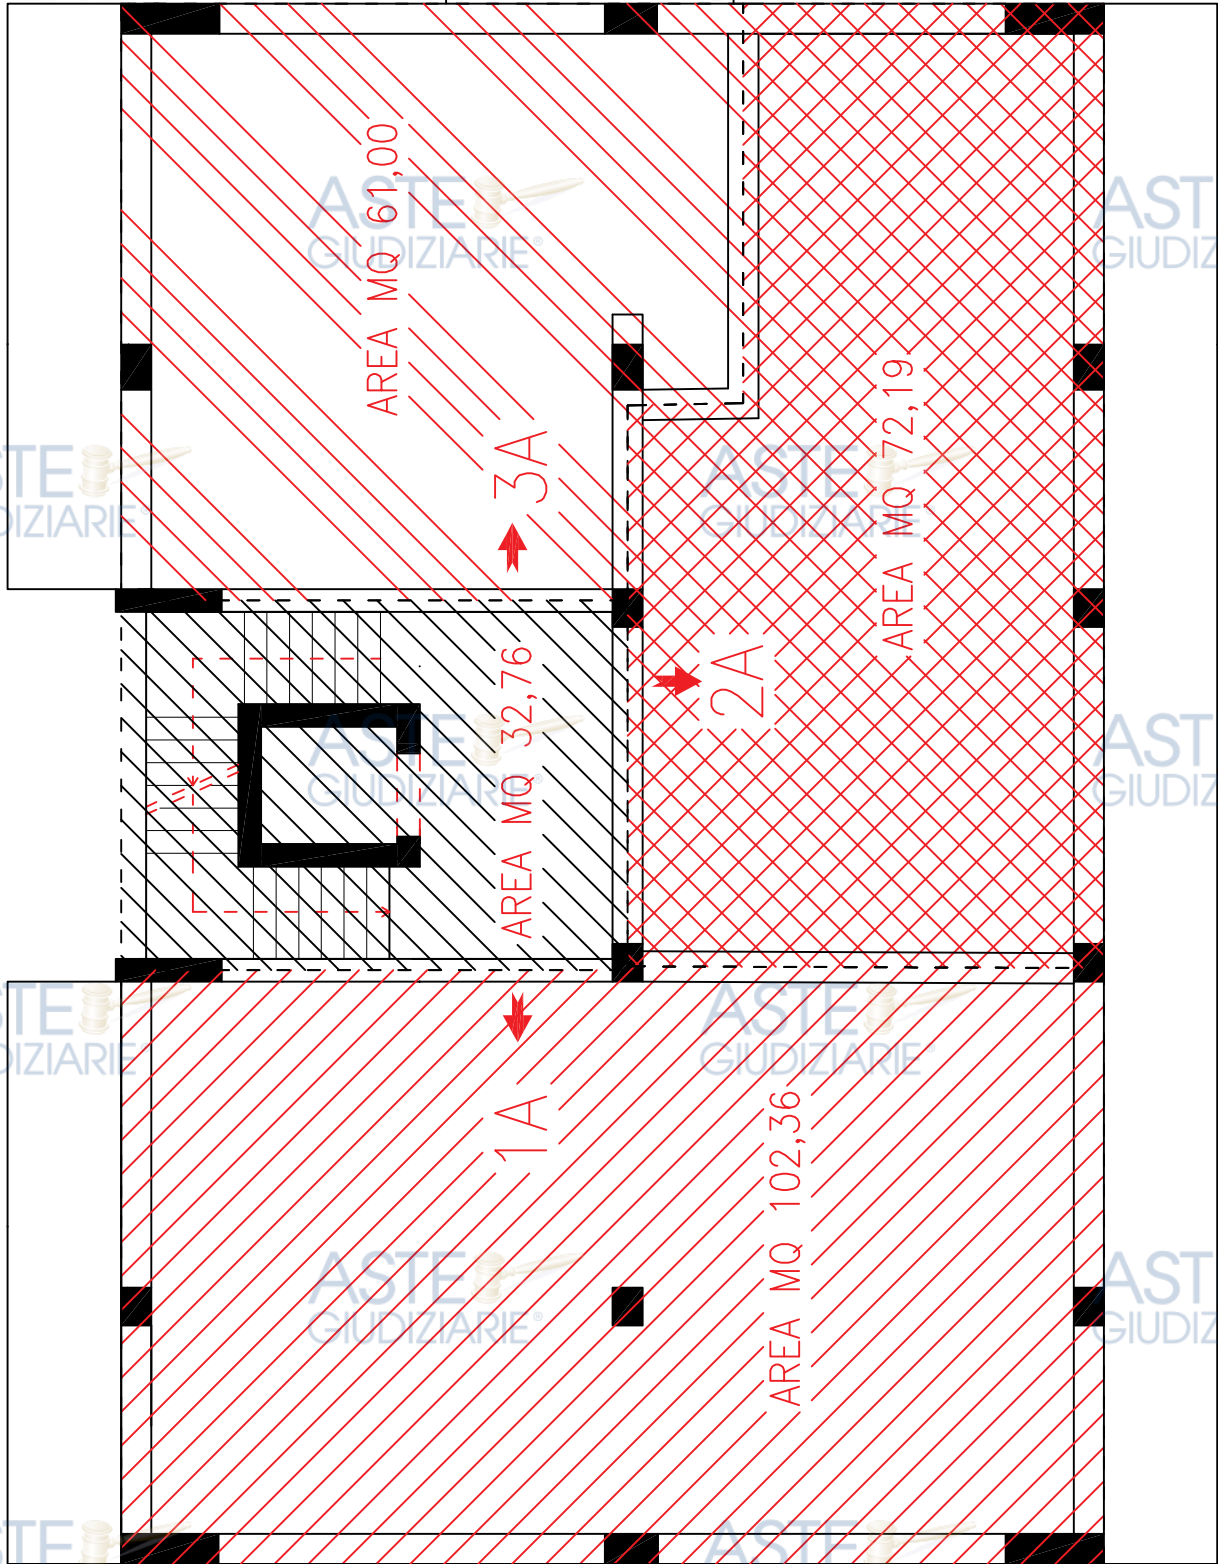

ASTE GIUDIZIARIE®

ASTE GIUDIZIARIE®

A PIANO PRIMO

scala 1:100

Rev.	DESCRIZIONE - Description	Comp.-Prep.'d	Ver.-Chk'd	App.-Appr.d	Data-Date
0	R.G.Es 280/2023-AREA DELLA SUPERFICIE -VIA DI VILLA ORTISI -SIRACUSA	AP	AP	AP	2024