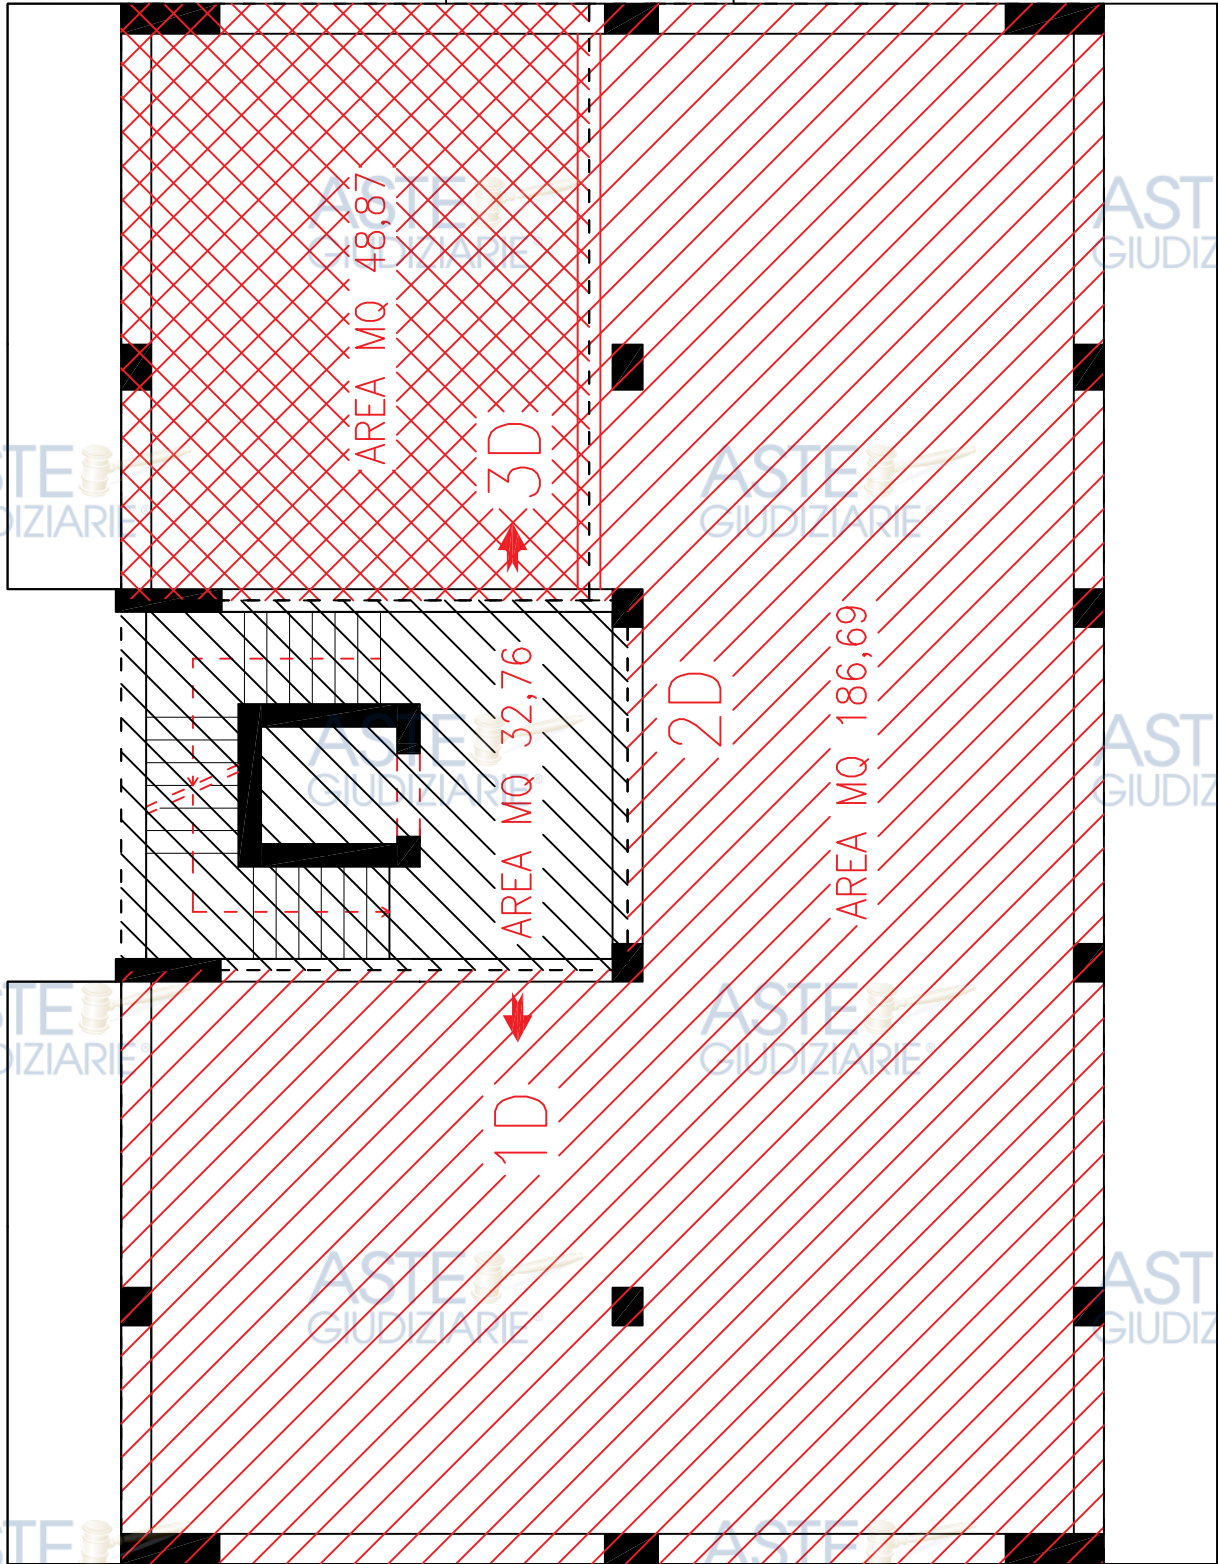

ASTE GIUDIZIARIE®

ASTE GIUDIZIARIE®

D PIANO PRIMO

scala 1:100

0	R.G.Es 280/2023-AREA DELLA SUPERFICIE -VIA DI VILLA ORTISI -SIRACUSA	AP	AP	AP	2024
Rev.	—	Comp.-Prep.'d	Ver.-Chk'd	App.-Appr.d	Data-Date