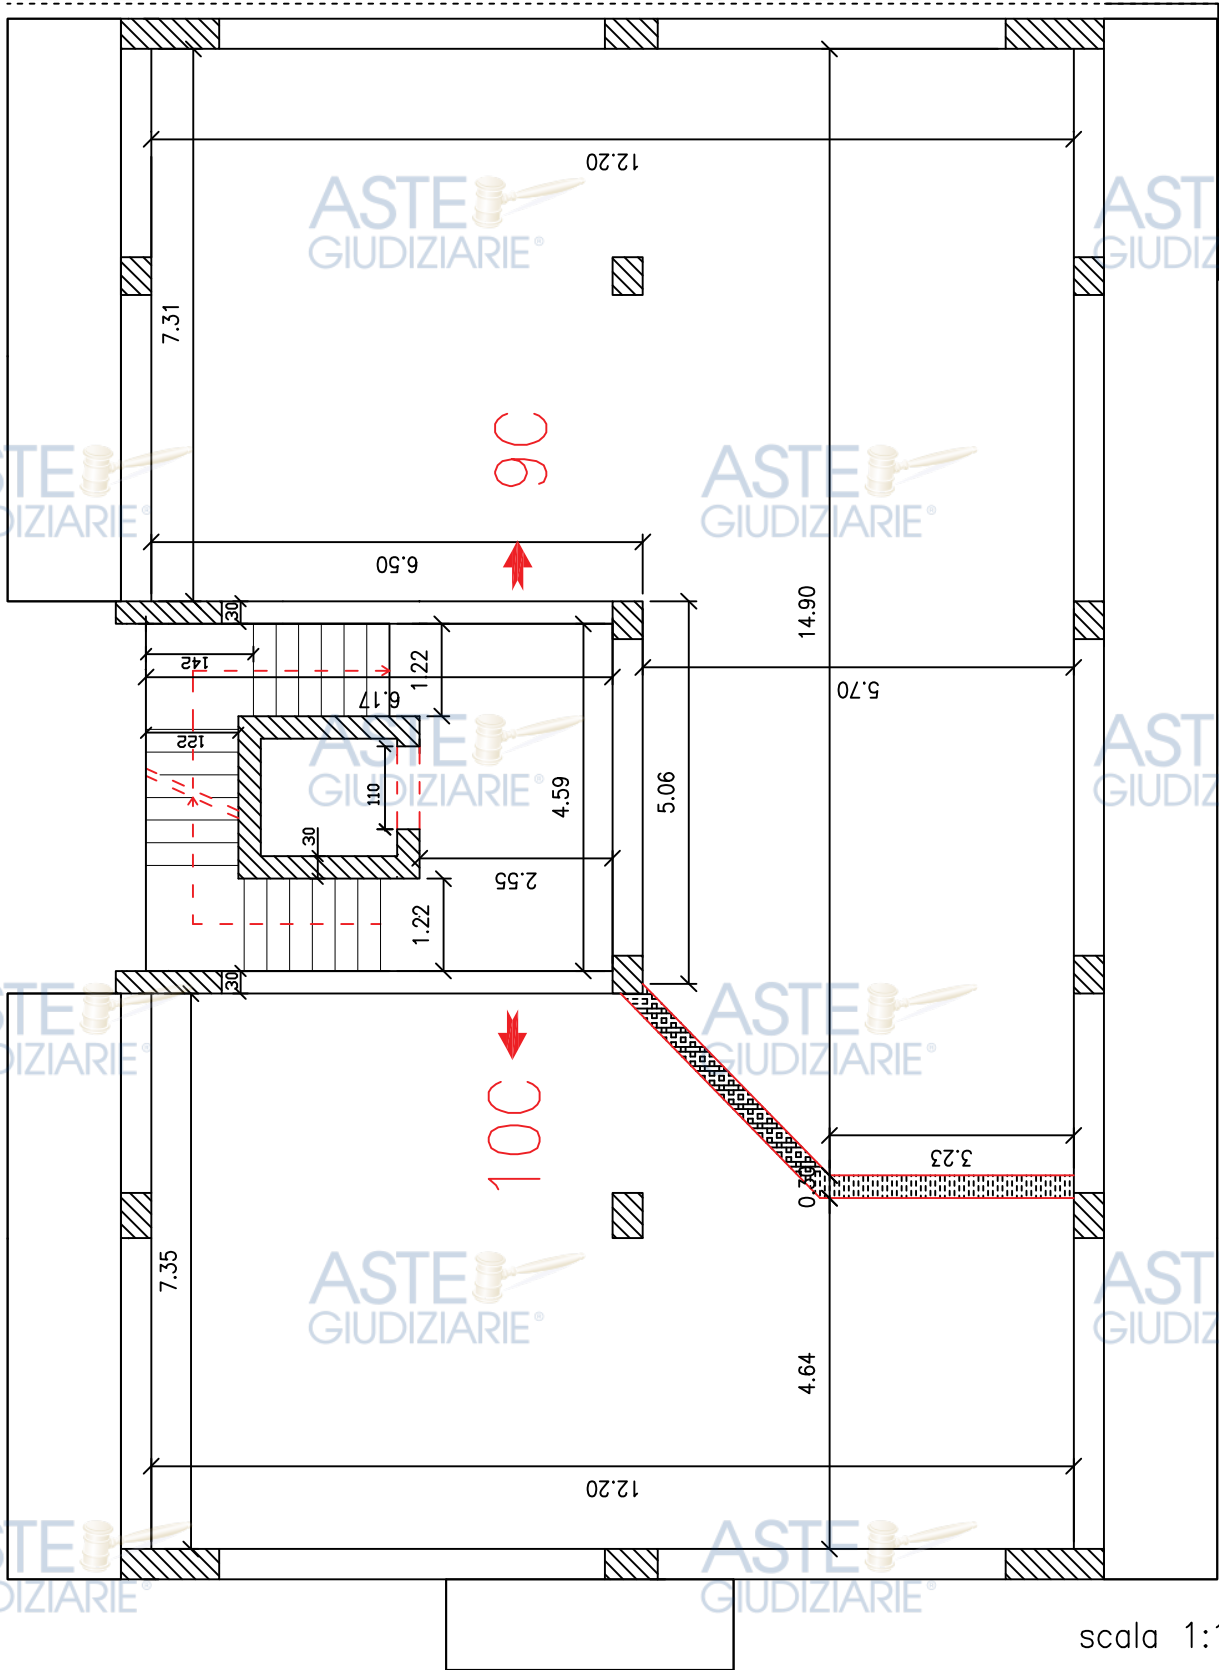

C PIANO TERZO

scala 1:100

Rev.	DESCRIZIONE - Description	Comp.-Prep.'d	Ver.-Chk'd	App.-Appr.d	Data-Date
0	R.G.Es 280/2023-PIANTA QUOTATA -VIA DI VILLA ORTISI -SIRACUSA	AP	AP	AP	2024

ASTE GIUDIZIARIE®

ASTE GIUDIZIARIE®