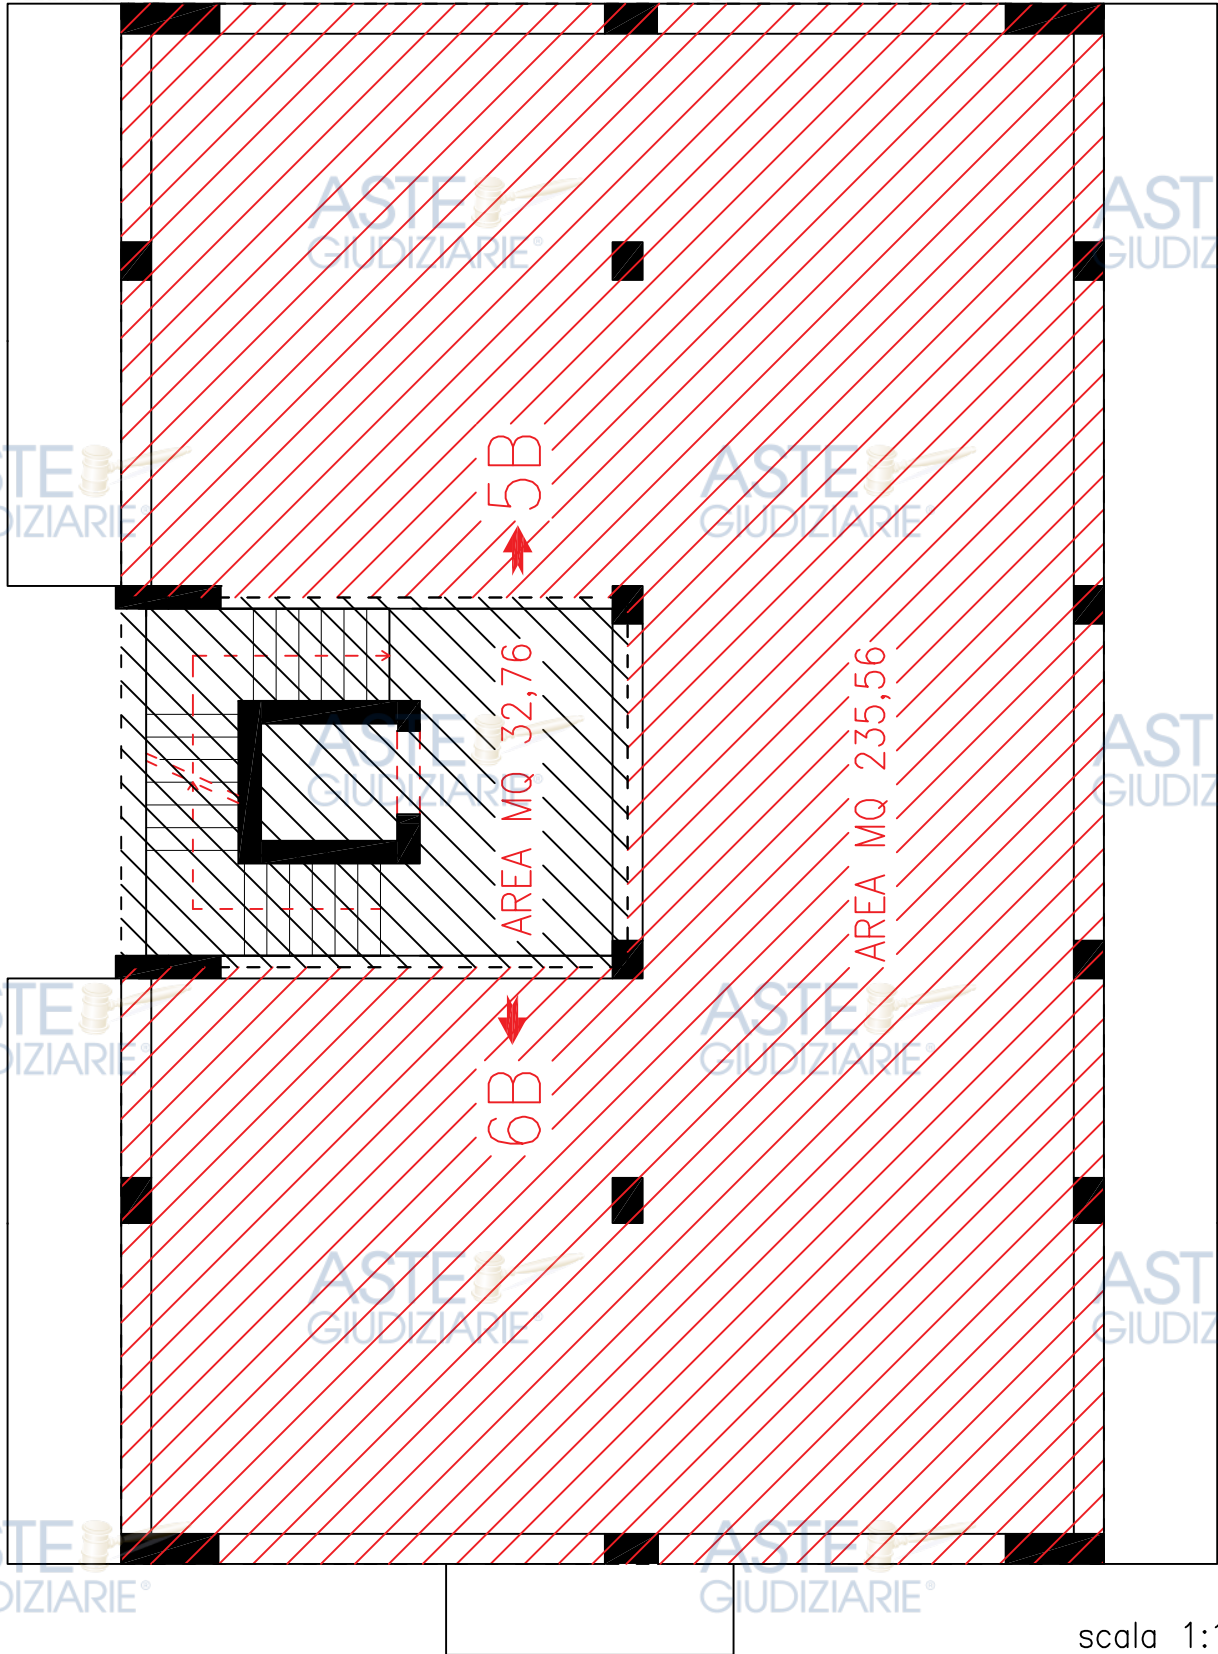

ASTE GIUDIZIARIE®

ASTE GIUDIZIARIE®

ASTE GIUDIZIARIE®

ASTE GIUDIZIARIE®

ASTE GIUDIZIARIE®

ASTE GIUDIZIARIE®

ASTE GIUDIZIARIE®

ASTE GIUDIZIARIE®

ASTE GIUDIZIARIE®

ASTE GIUDIZIARIE®

ASTE GIUDIZIARIE®

Rev.	DESCRIZIONE - Description	Comp.-Prep.'d	Ver.-Chk'd	App.-Appr.d	Data-Date
0	R.G.Es 280/2023-AREA DELLA SUPERFICIE -VIA DI VILLA ORTISI -SIRACUSA	AP	AP	AP	2024