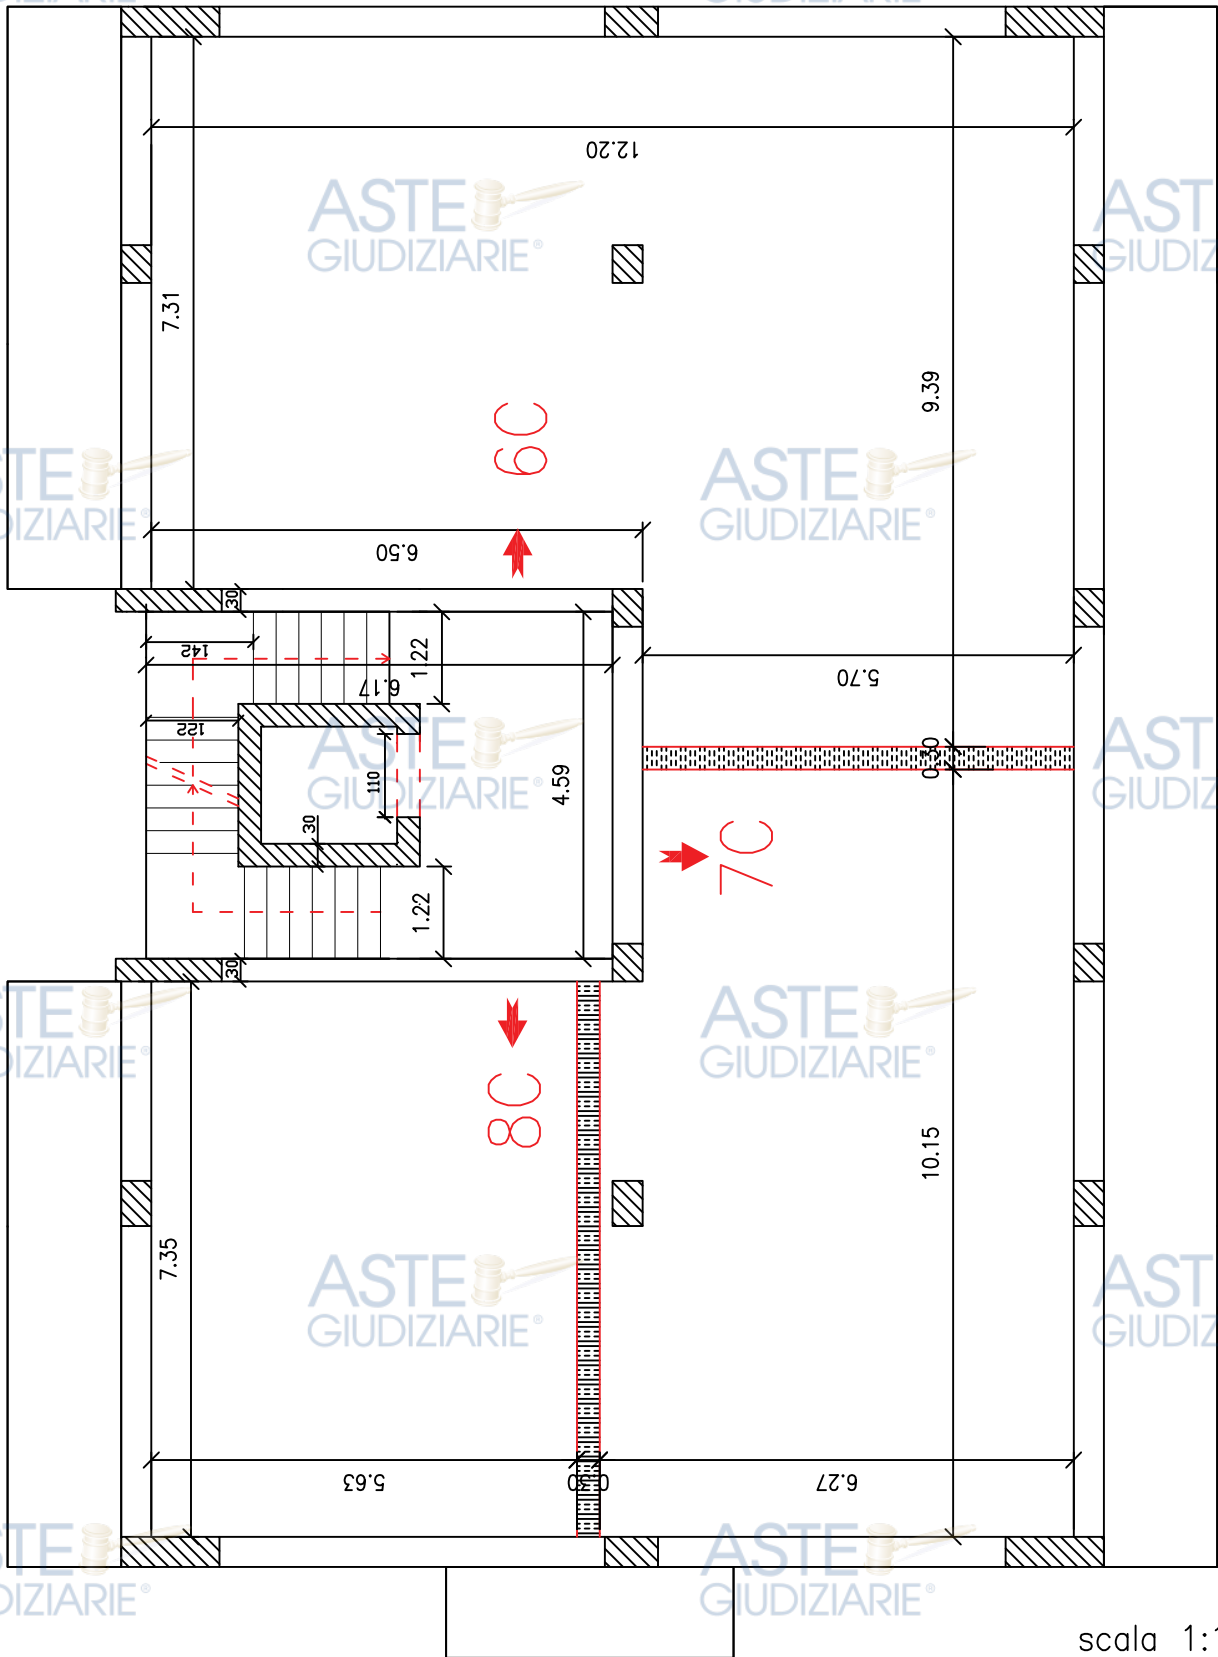

C PIANO SECONDO

scala 1:100

Rev.	DESCRIZIONE - Description	Comp.-Prep.'d	Ver.-Chk'd	App.-Appr.d	Data-Date
0	R.G.Es 280/2023-PIANTA QUOTATA -VIA DI VILLA ORTISI -SIRACUSA	AP	AP	AP	2024

ASTE GIUDIZIARIE®

ASTE GIUDIZIARIE®