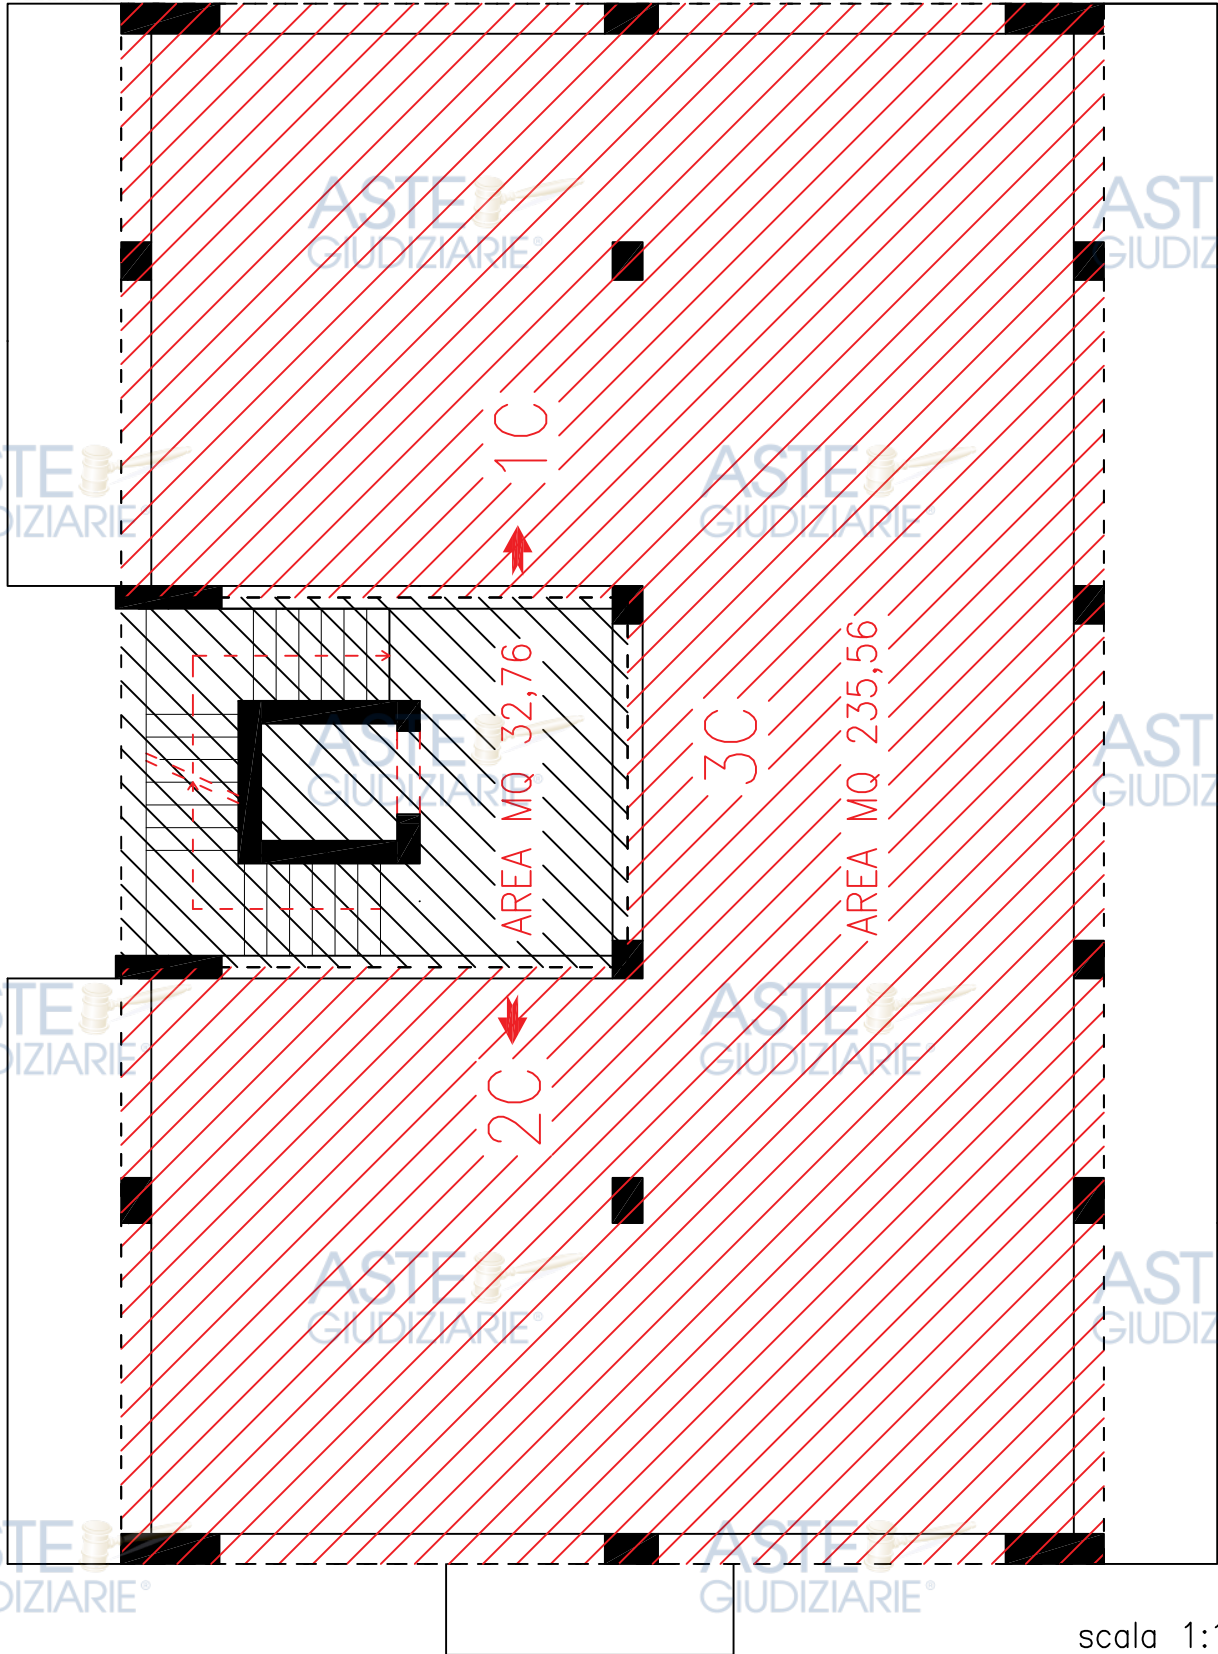

ASTE GIUDIZIARIE®

ASTE GIUDIZIARIE®

C PIANO PRIMO

scala 1:100

Rev.	DESCRIZIONE - Description	Comp.-Prep.'d	Ver.-Chk'd	App.-Appr.d	Data-Date
0	R.G.Es 280/2023-AREA DELLA SUPERFICIE -VIA DI VILLA ORTISI -SIRACUSA	AP	AP	AP	2024