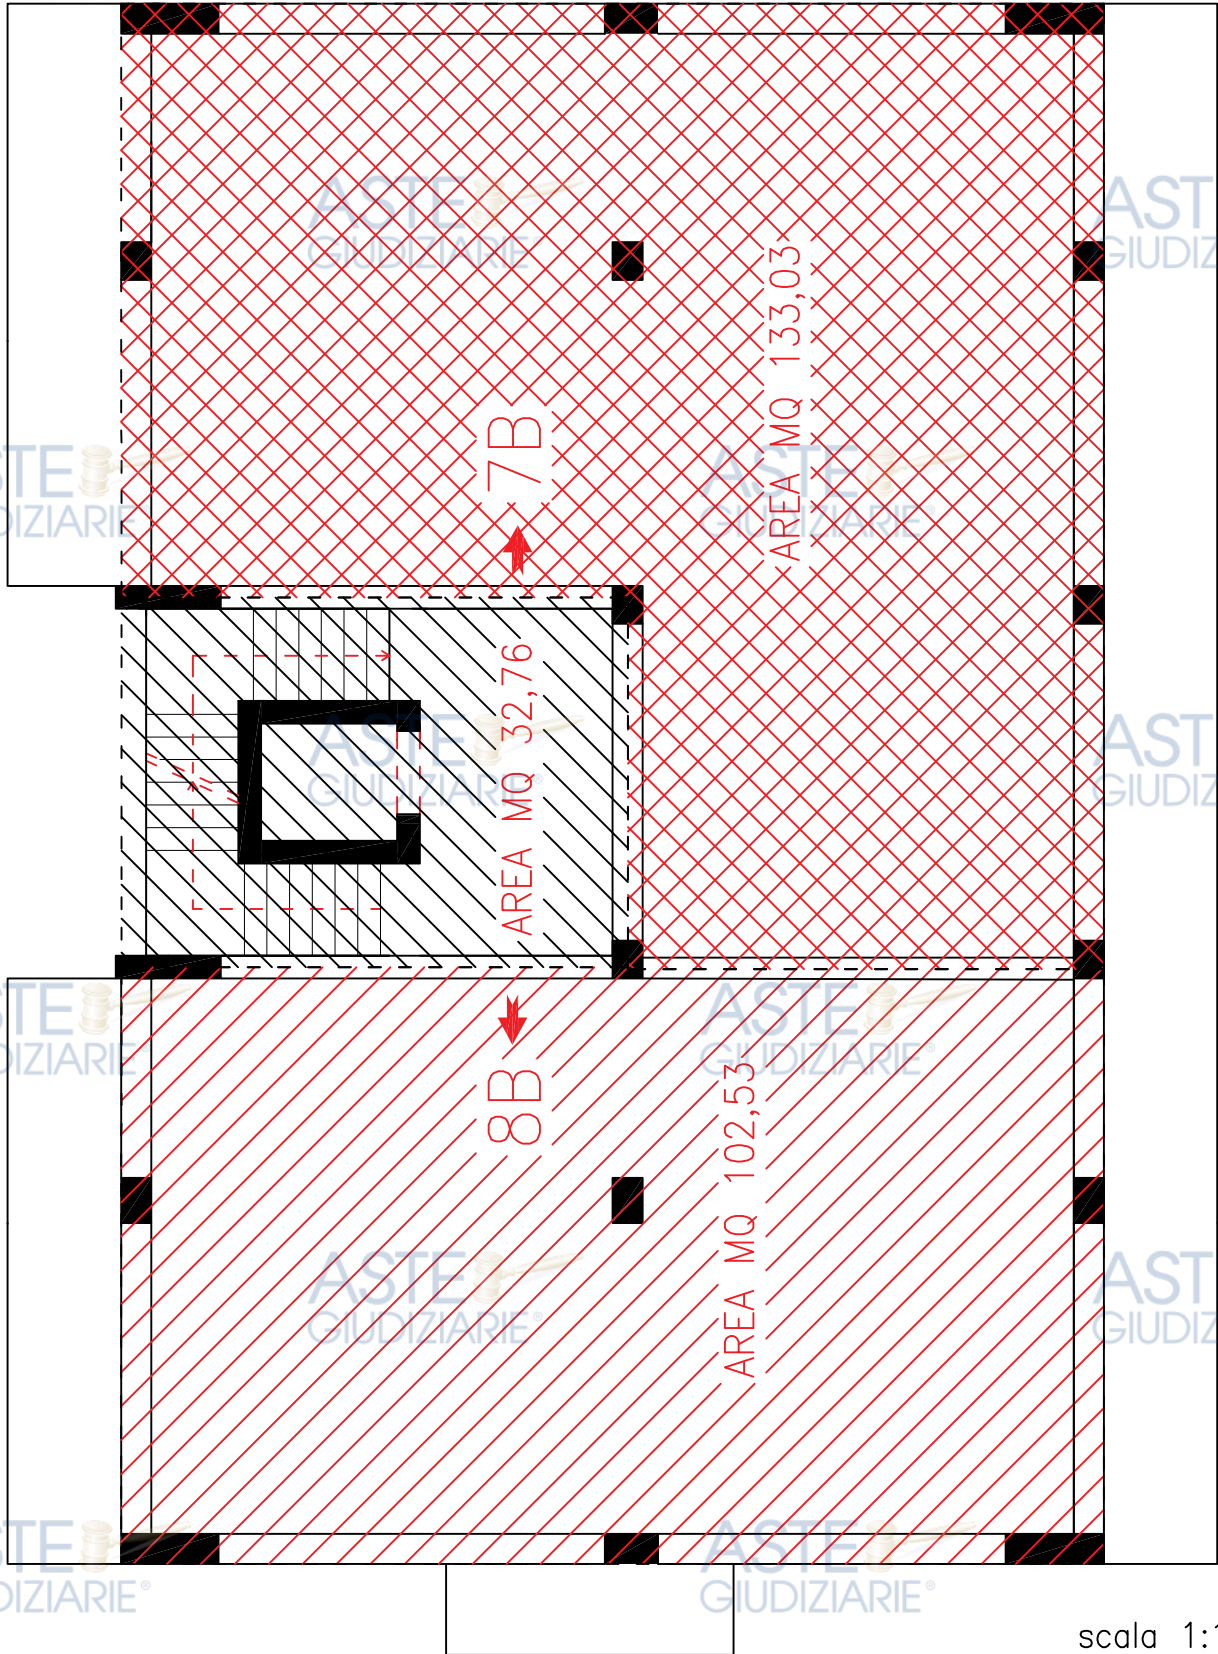

ASTE GIUDIZIARIE®

ASTE GIUDIZIARIE®

B PIANO QUARTO

scala 1:100

Rev.	DESCRIZIONE - Description	Comp.-Prep.'d	Ver.-Chk'd	App.-Appr.d	Data-Date
0	R.G.Es 280/2023-AREA DELLA SUPERFICIE -VIA DI VILLA ORTISI -SIRACUSA	AP	AP	AP	2024