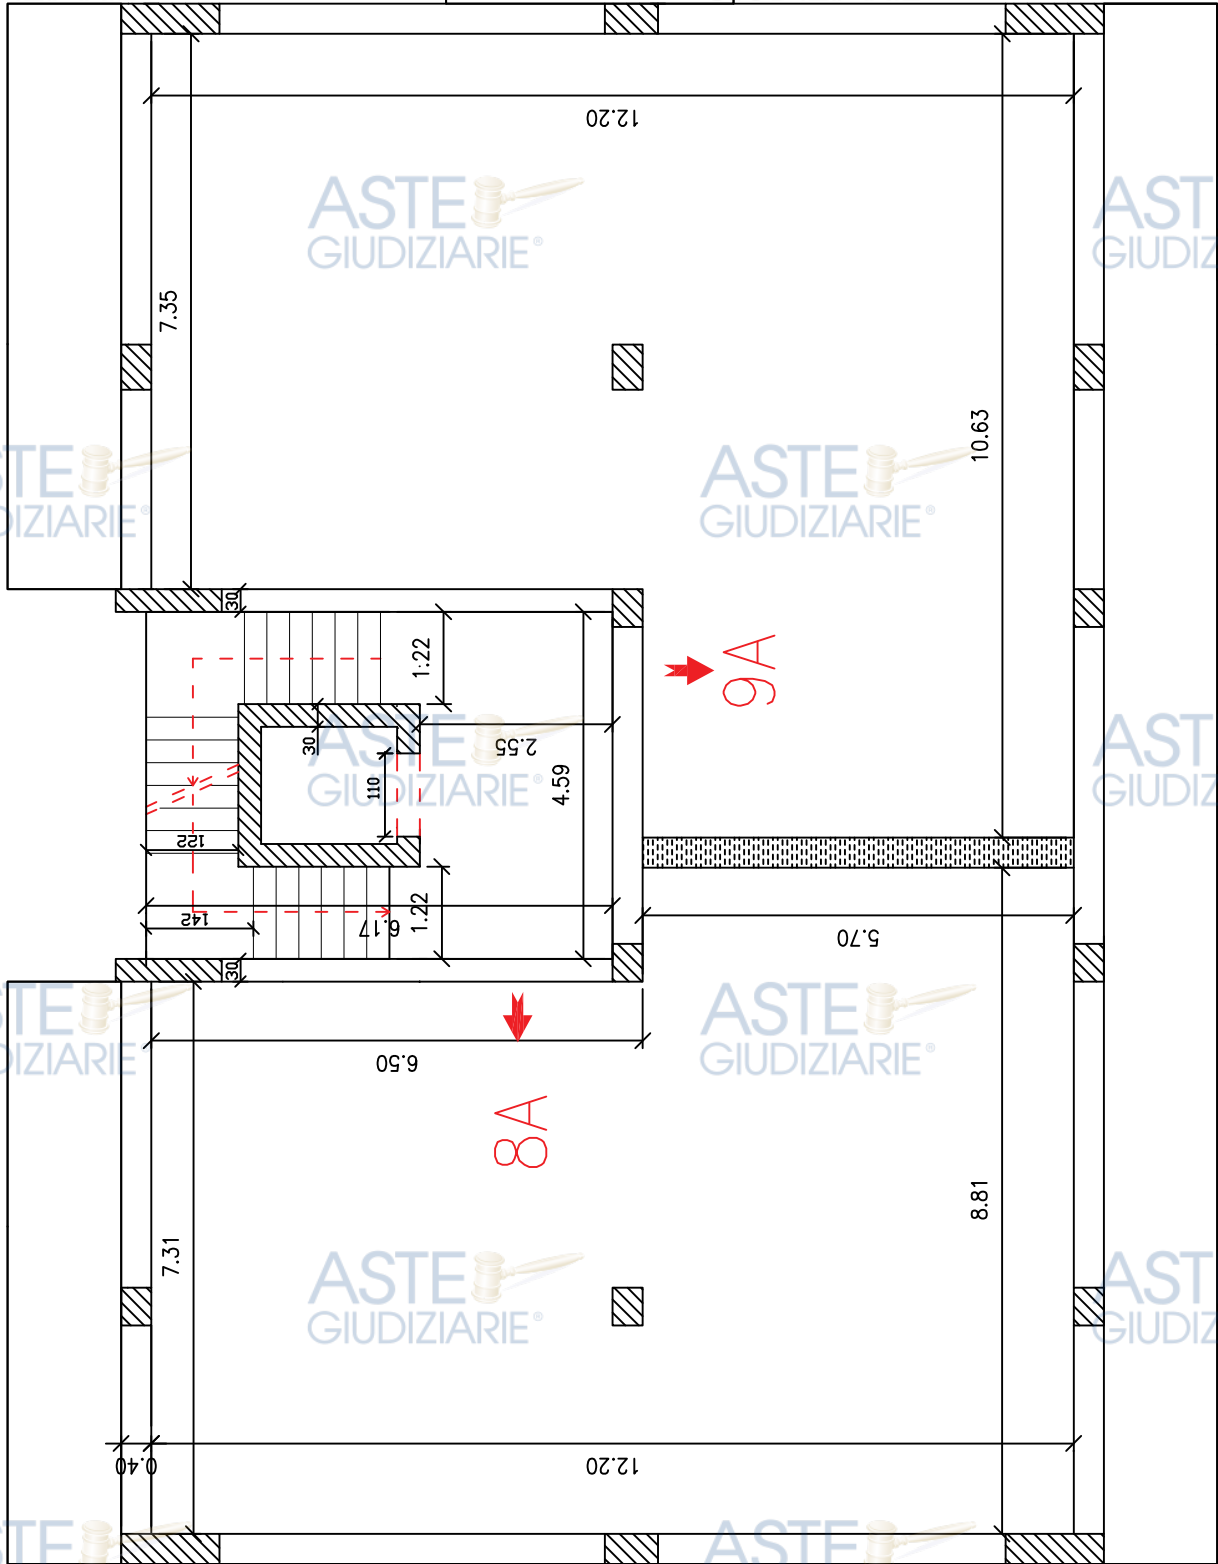

ASTE GIUDIZIARIE®

ASTE GIUDIZIARIE®

A PIANO QUARTO

scala 1:100

Rev.	DESCRIZIONE - Description	Comp.-Prep.'d	Ver.-Chk'd	App.-Appr.d	Data-Date
0	R.G.Es 280/2023-PIANTA QUOTATA -VIA DI VILLA ORTISI -SIRACUSA	AP	AP	AP	2024