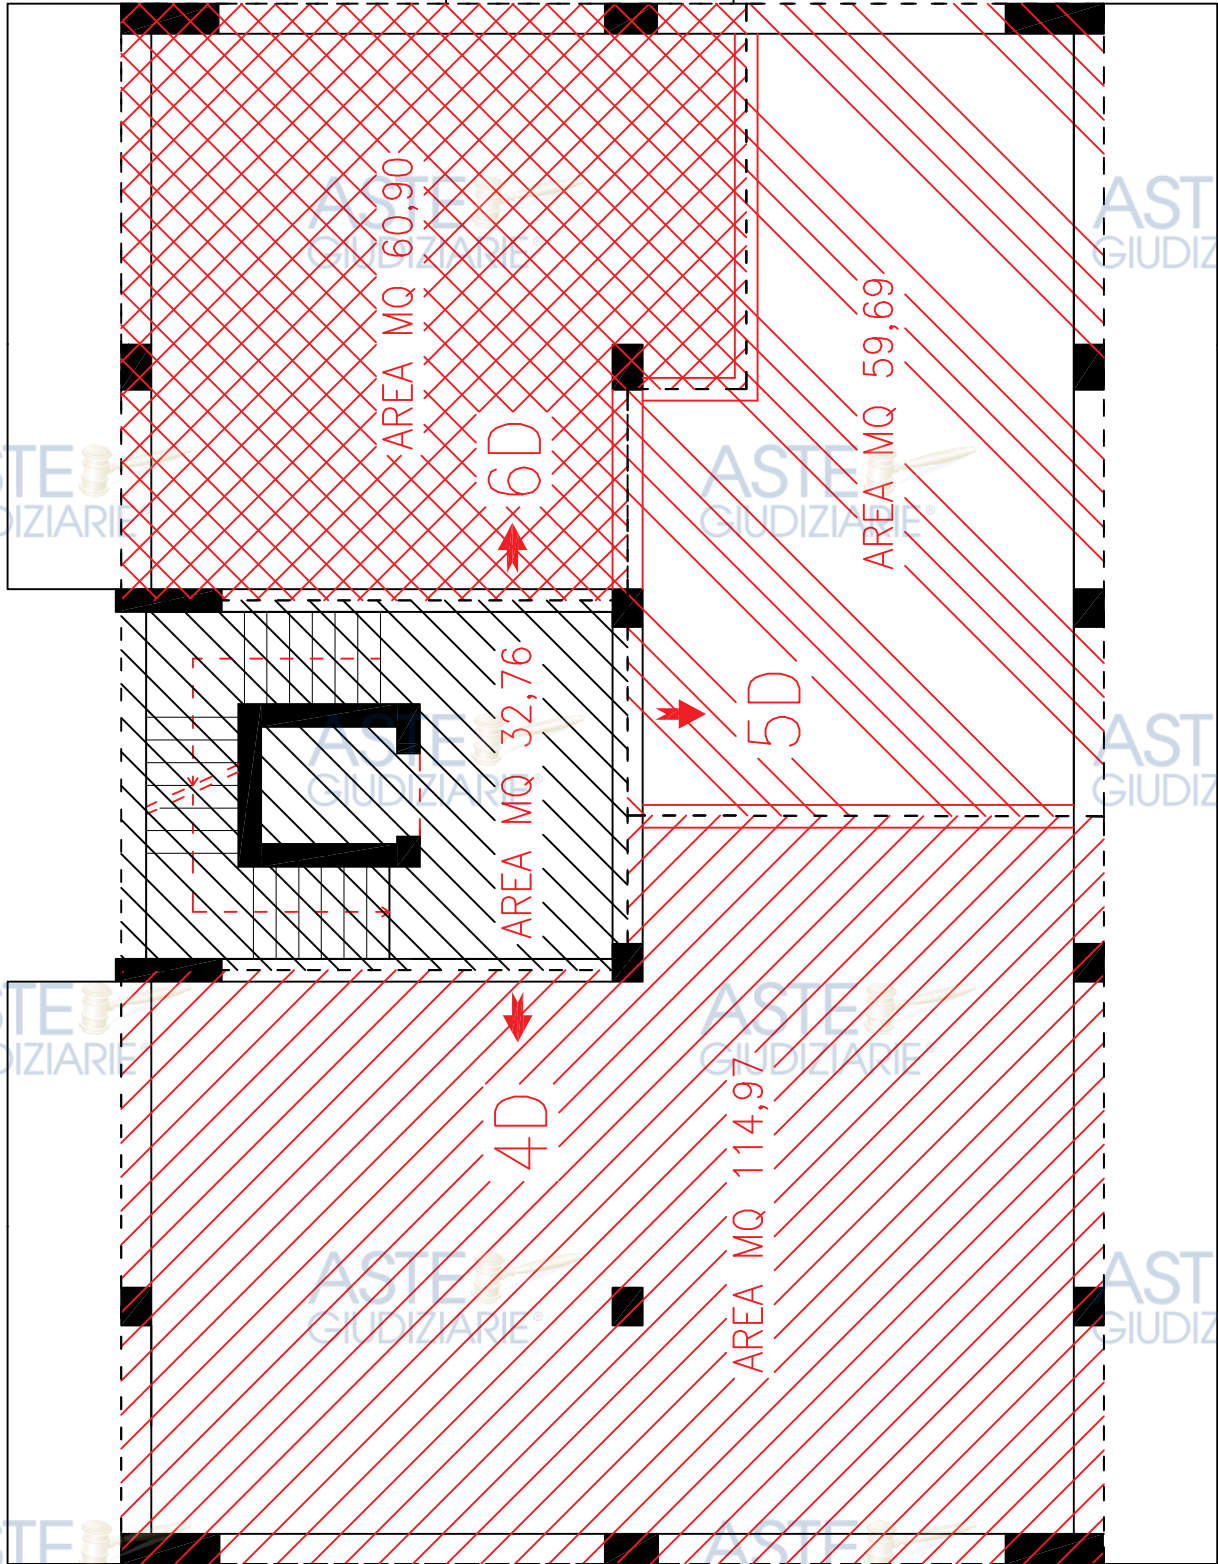

ASTE GIUDIZIARIE®

D PIANO PRIMO

scala 1:100

0	R.G.Es 280/2023-AREA DELLA SUPERFICIE -VIA DI VILLA ORTISI -SIRACUSA	AP	AP	AP	2024
Rev.	—	Comp.-Prep.'d	Ver.-Chk'd	App.-Appr.d	Data-Date

ASTE GIUDIZIARIE®

ASTE GIUDIZIARIE®