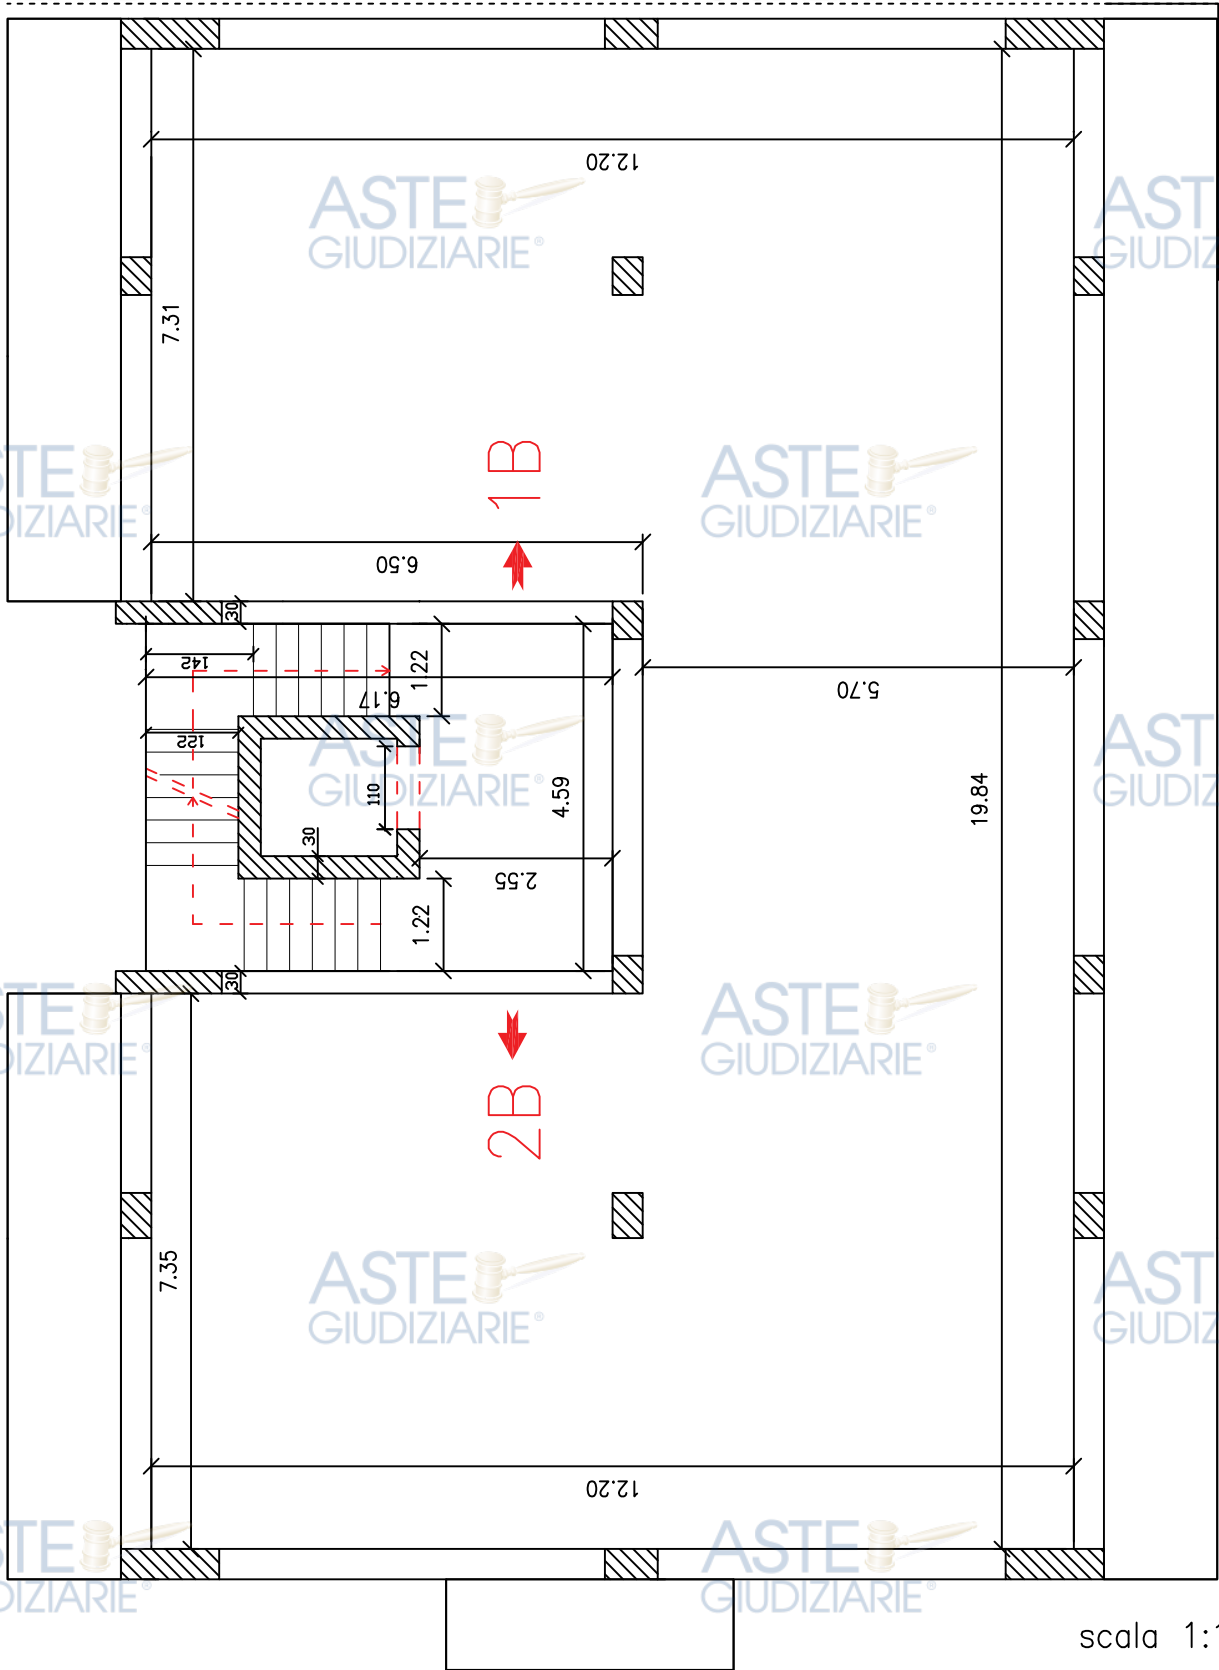

ASTE GIUDIZIARIE®

ASTE GIUDIZIARIE®

scala 1:100

B PIANO PRIMO

Rev.	DESCRIZIONE - Description	Comp.-Prep.'d	Ver.-Chk'd	App.-Appr.d	Data-Date
0	R.G.Es 280/2023-PIANTA QUOTATA -VIA DI VILLA ORTISI -SIRACUSA	AP	AP	AP	2024