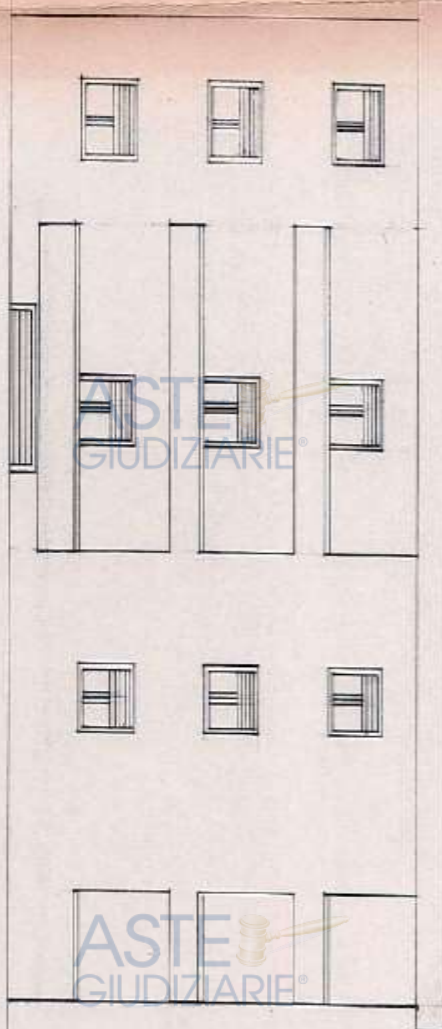

ASTE
GIUDIZIARIE®

ASTE
GIUDIZIARIE®

ASTE
GIUDIZIARIE®

ASTE
GIUDIZIARIE®

ASTE
GIUDIZIARIE®

ASTE
GIUDIZIARIE®

ASTE
GIUDIZIARIE®

ASTE
GIUDIZIARIE®

ASTE
GIUDIZIARIE®

ASTE
GIUDIZIARIE®

ASTE
GIUDIZIARIE®

ASTE
GIUDIZIARIE®

PROSPETTO LATO EST RAPP 1/100

ASTE
GIUDIZIARIE®

ASTE
GIUDIZIARIE®