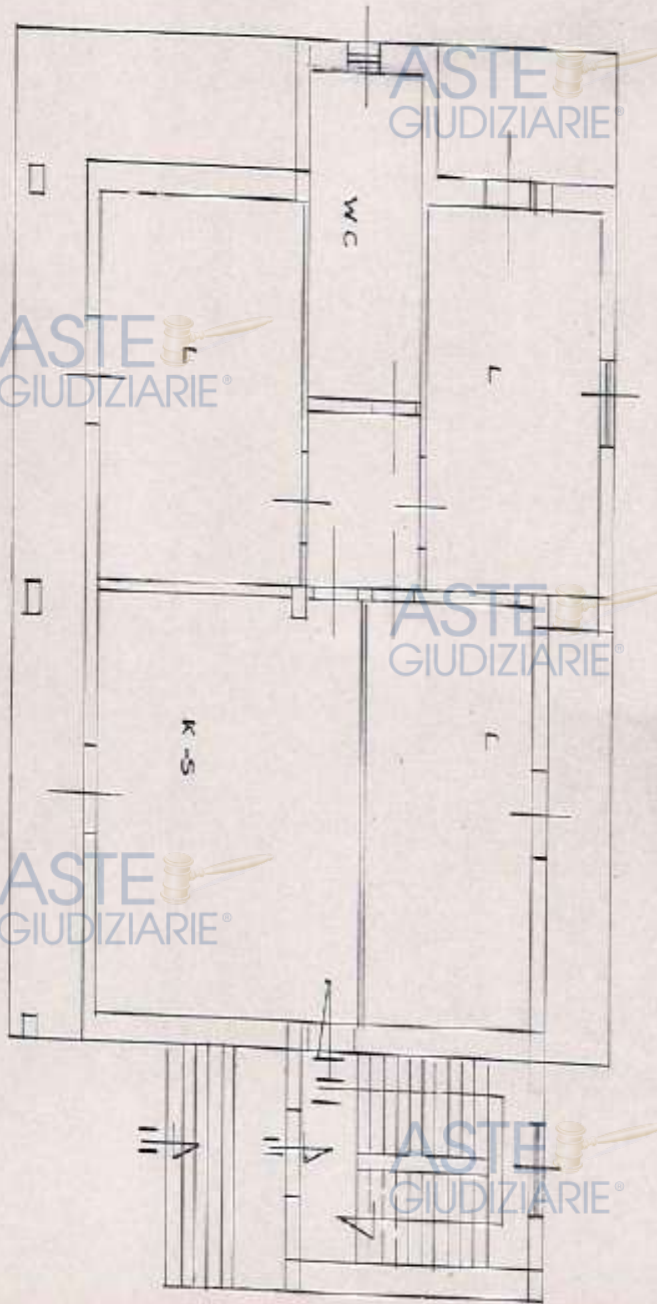

PIANTA 1° PIANO RAPP 1/100
(STATO AL PROGETTO)
(APP.B)