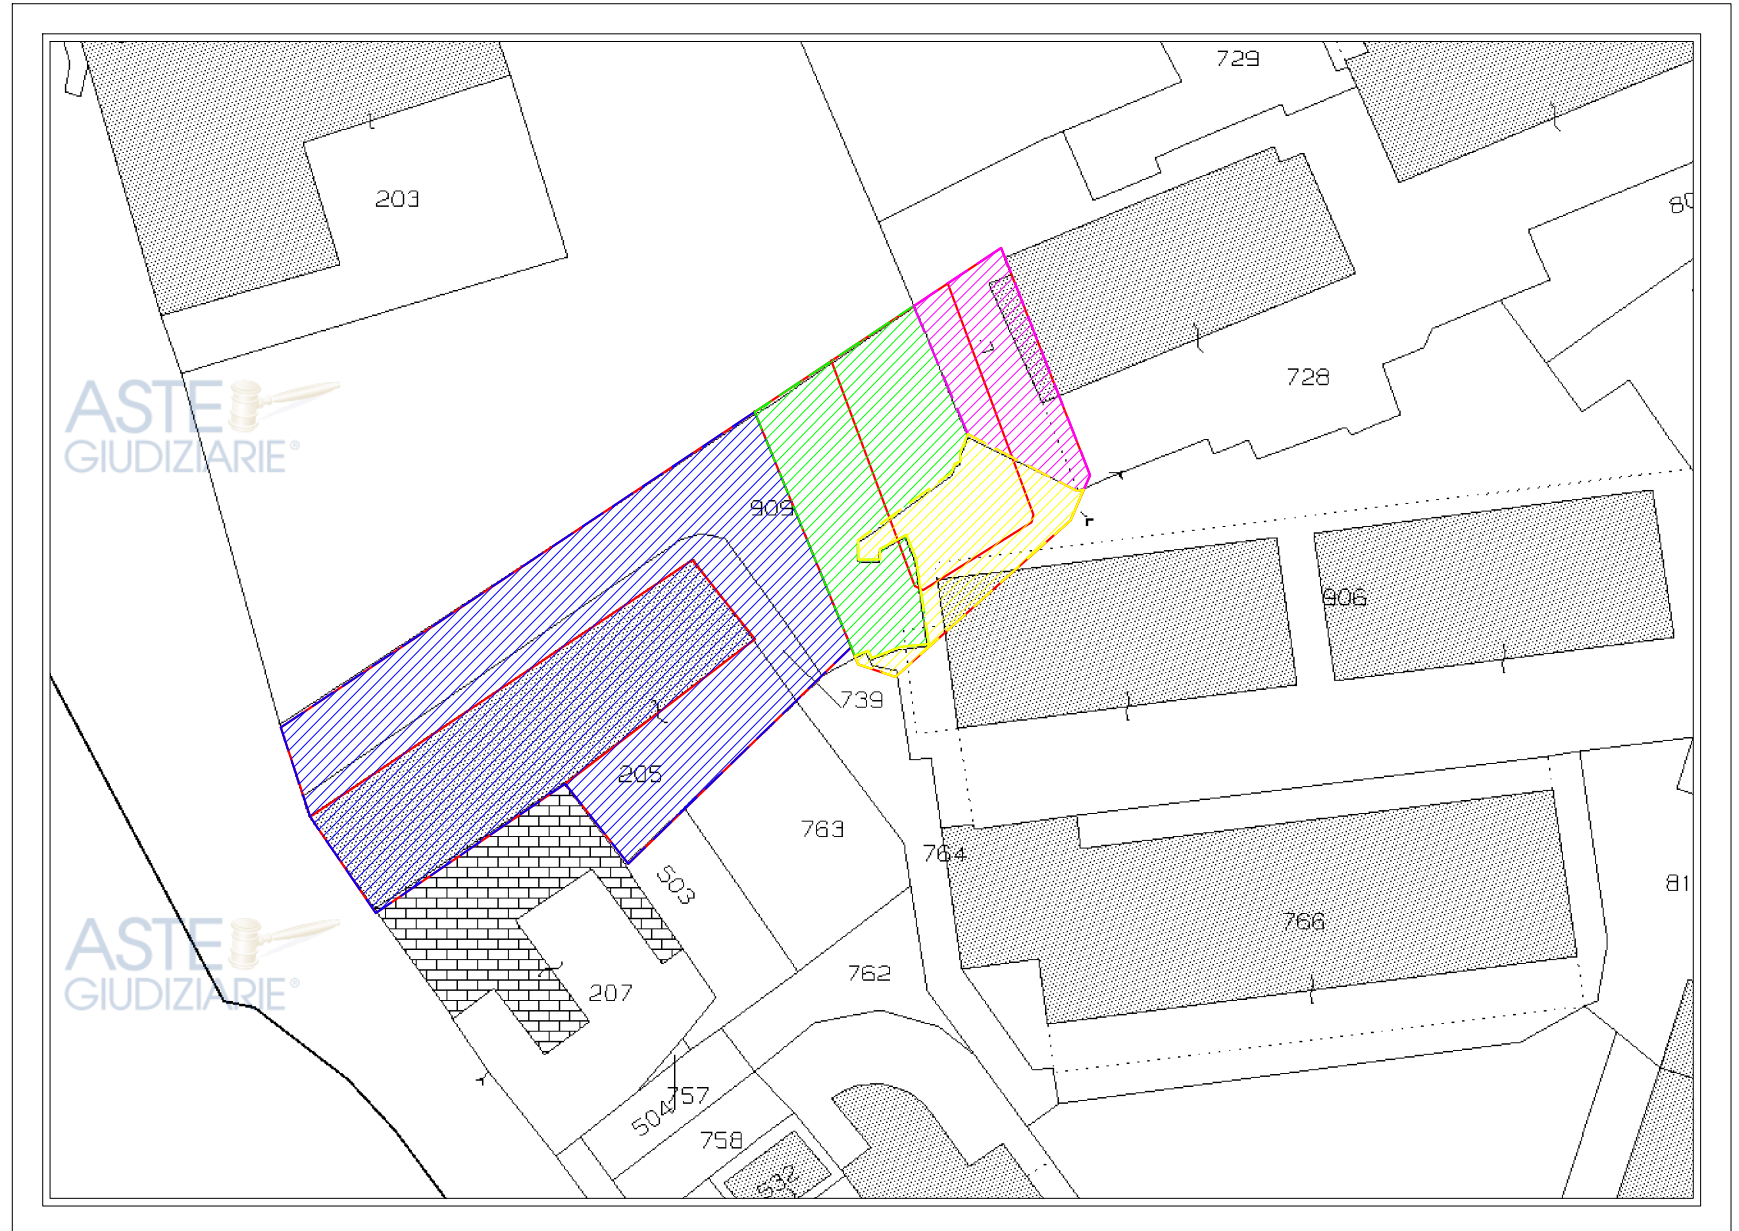

Estratto di Mappa-Situazione Attuale
Comune di Settimo Vittone-foglio 30
-scala 1:1000-

Sovrapposizione Estratti di Mappa
-scala 1:500-

Estratto di Mappa -Situazione Ante-Frazionamento
Comune di Settimo Vittone-foglio 30

Sovrapposizione catasto-foto aerea
- scala 1:1000 -

-  Area proprietà SE.I.SRL
-  Area proprietà Bellagarda
-  Area proprietà condominiale al mappale 728
-  Area proprietà condominiale al mappale 906
-  Situazione catastale ante-frazionamento